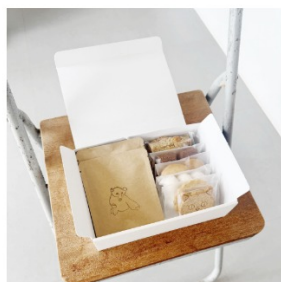

Naif GIFT BOX

2,894円 (2,680円 + 税) /箱

商品の画像をクリックしてご注文ください

商品説明

お店で人気のある焼菓子と自家焙煎珈琲のドリップバッグを詰め合わせました。

ホワイトチョコスコーン、きな粉クッキー、チョコクッキー、スノーボール、ピーナッツチョコクッキー、ヘーゼルナッツクッキー、自家焙煎珈琲ドリップバッグ2種類(グアテマラフライハーネス中深煎り、ルワンダンゲラ浅煎り)の8点入り。