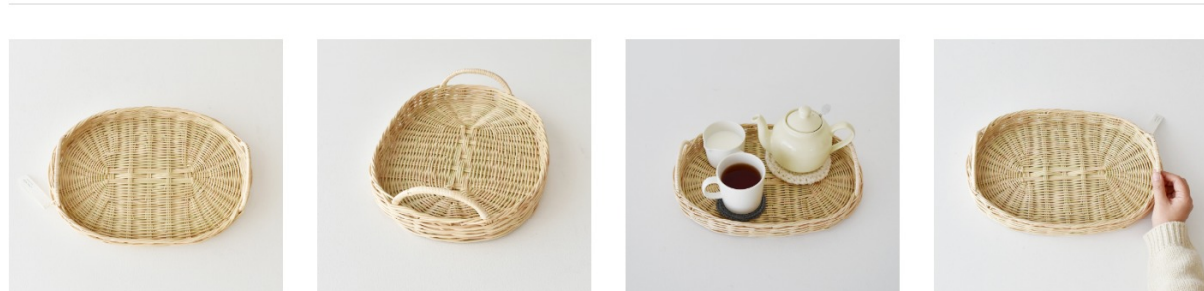

ラウンド

商品の画像をクリックしてご注文ください

商品説明

ラベアと呼ばれる白くて艶のある天然素材で作られたカゴです。

ちょっとそこまでのお出かけに。焼き菓子などのお買い物のエコバッグとして。

水洗いができる素材なので汚れても清潔に使っていただけます。

ご注意

・職人の手作りのため、個体によって色、サイズは少々異なります。ご了承ください。

moily オーバルトレイ

4,730円 (4,300円+税) /枚

M+

商品の画像をクリックしてご注文ください

商品説明

洗えるオーバルトレイ。

本当は日常で使いたけれど

「汚れたらどうしよう。」

「壊れないかな。」

「カビないかな。」

などかごの日常使いは心配ごと色々々。

moilyのかごは「水で洗えて丈夫な天然素材ラベア」を使用しているので暮らしの中で、気兼ねなく使うことができます。安心して。

丸いカーブが優しく、手編みの温かさをより感じられるオーバルトレイ。

ご注意

・職人の手作りのため、個体によって色、サイズは少々異なります。ご了承ください。