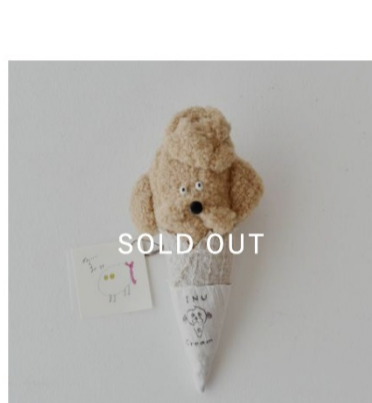

## ぬいぐるみ部 夏のかわい子ちゃん

6,050円 (5,500円+税) /体

商品の画像をクリックしてご注文ください

商品説明

バッグや鍵につけるドールチャームです。  
CHECK&STRIPEの生地を使用し軽やかな夏の装いに仕上げました。  
作り手:おえかき系のぶこ

ご注意

・当作品は一つひとつ手作業で制作しております。そのため、仕上がりにわずかな個体差が生じる場合がございます。ハンドメイド作品ならではの風合いとしてご理解いただき、ご購入いただけますと幸いです。  
・本製品には小さな部品が含まれています。小さなお子様やペットがいるご家庭では誤飲に十分ご注意ください。

## ぬいぐるみ部 INU Cream/ Shih Tzu ice cream

5,800円 (5,273円+税) /体

商品の画像をクリックしてご注文ください

商品説明

いぬの顔がアイスクリームになった、INU Cream！こちらはシーズーのアイスクリームです。  
身につけて楽しめる、ぬいぐるみブローチ。  
それぞれ表情の違う一点ものです。

作り手:新聞係さとこ

ご注意

・本製品には小さな部品が含まれています。小さなお子様やペットがいるご家庭では誤飲に十分ご注意ください。

## ぬいぐるみ部 INU Cream/ Poodle soft serve

5,800円 (5,273円+税) /体

商品の画像をクリックしてご注文ください

商品説明

いぬの顔がアイスクリームになった、INU Cream！こちらはプードルのソフトクリームです。  
身につけて楽しめる、ぬいぐるみブローチ。  
それぞれ表情の違う一点ものです。

作り手:新聞係さとこ

ご注意

・本製品には小さな部品が含まれています。小さなお子様やペットがいるご家庭では誤飲に十分ご注意ください。