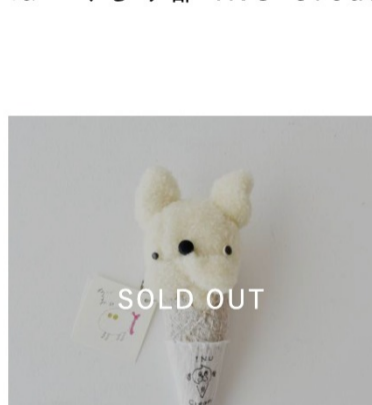

## ぬいぐるみ部 夏のかわい子ちゃん

6,050円 (5,500円+税) /体

商品の画像をクリックしてご注文ください

商品説明

バッグや鍵につけるドールチャームです。  
CHECK&STRIPEの生地を使用し軽やかな夏の装いに仕上げました。  
作り手:おえかき系のぶこ

ご注意

・当作品は一つひとつ手作業で制作しております。そのため、仕上がりにわずかな個体差が生じる場合がございます。ハンドメイド作品ならではの風合いとしてご理解いただき、ご購入いただけますと幸いです。  
・本製品には小さな部品が含まれています。小さなお子様やペットがいるご家庭では誤飲に十分ご注意ください。

## ぬいぐるみ部 INU Cream/ Shih Tzu ice cream

5,800円 (5,273円+税) /体

商品の画像をクリックしてご注文ください

商品説明

いぬの顔がアイスクリームになった、INU Cream！こちらはシーズーのアイスクリームです。  
身につけて楽しめる、ぬいぐるみブローチ。  
それぞれ表情の違う一点ものです。

作り手:新聞係さとこ

ご注意

・本製品には小さな部品が含まれています。小さなお子様やペットがいるご家庭では誤飲に十分ご注意ください。

## ぬいぐるみ部 INU Cream/ Poodle soft serve

5,800円 (5,273円+税) /体

商品の画像をクリックしてご注文ください

商品説明

いぬの顔がアイスクリームになった、INU Cream！こちらはプードルのソフトクリームです。  
身につけて楽しめる、ぬいぐるみブローチ。  
それぞれ表情の違う一点ものです。

作り手:新聞係さとこ

ご注意

・本製品には小さな部品が含まれています。小さなお子様やペットがいるご家庭では誤飲に十分ご注意ください。

## ぬいぐるみ部 INU Cream/ French bulldog soft serve

5,800円 (5,273円+税) /体

商品の画像をクリックしてご注文ください

商品説明

いぬの顔がアイスクリームになった、INU Cream！こちらはフレンチブルドッグのソフトクリームです。  
身につけて楽しめる、ぬいぐるみブローチ。  
それぞれ表情の違う一点ものです。

作り手:新聞係さとこ

ご注意

・本製品には小さな部品が含まれています。小さなお子様やペットがいるご家庭では誤飲に十分ご注意ください。