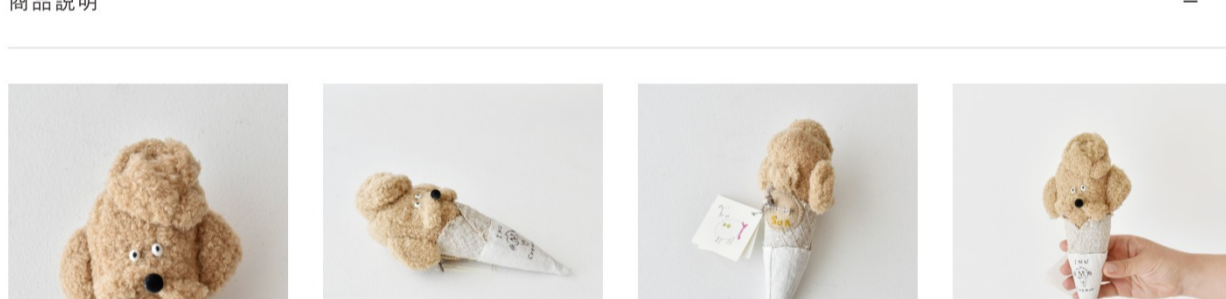

## ぬいぐるみ部 夏のかわい子ちゃん

6,050円 (5,500円+税) /体

商品の画像をクリックしてご注文ください

商品説明

バッグや鍵につけるドールチャームです。  
CHECK&STRIPEの生地を使用し軽やかな夏の装いに仕上げました。  
作り手:おえかき系のぶこ

ご注意

・当作品は一つひとつ手作業で制作しております。そのため、仕上がりにわずかな個体差が生じる場合がございます。ハンドメイド作品ならではの風合いとしてご理解いただき、ご購入いただけますと幸いです。  
・本製品には小さな部品が含まれています。小さなお子様やペットがいるご家庭では誤飲に十分ご注意ください。

## ぬいぐるみ部 INU Cream/ Shih Tzu ice cream

5,800円 (5,273円+税) /体

商品の画像をクリックしてご注文ください

商品説明

いぬの顔がアイスクリームになった、INU Cream！こちらはシーズーのアイスクリームです。  
身につけて楽しめる、ぬいぐるみブローチ。  
それぞれ表情の違う一点ものです。

作り手:新聞係さとこ

ご注意

・本製品には小さな部品が含まれています。小さなお子様やペットがいるご家庭では誤飲に十分ご注意ください。

## ぬいぐるみ部 INU Cream/ Poodle soft serve

5,800円 (5,273円+税) /体

商品の画像をクリックしてご注文ください

商品説明

いぬの顔がアイスクリームになった、INU Cream！こちらはプードルのソフトクリームです。  
身につけて楽しめる、ぬいぐるみブローチ。  
それぞれ表情の違う一点ものです。

作り手:新聞係さとこ

ご注意

・本製品には小さな部品が含まれています。小さなお子様やペットがいるご家庭では誤飲に十分ご注意ください。