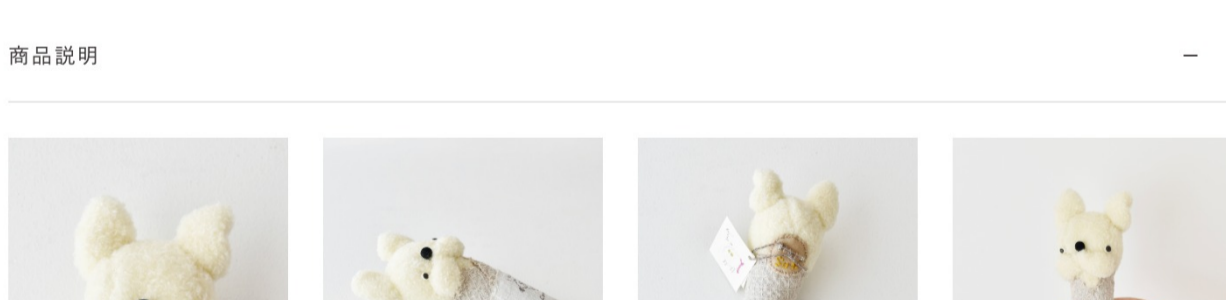

## ぬいぐるみ部 INU Cream/ Poodle soft serve

5,800円 (5,273円+税) /体

商品の画像をクリックしてご注文ください

商品説明

いぬの顔がアイスクリームになった、INU Cream！こちらはプードルのソフトクリームです。  
身につけて楽しめる、ぬいぐるみブローチ。  
それぞれ表情の違う一点ものです。

作り手:新聞係さとこ

ご注意

・本製品には小さな部品が含まれています。小さなお子様やペットがいるご家庭では誤飲に十分ご注意ください。

## ぬいぐるみ部 INU Cream/ French bulldog soft serve

5,800円 (5,273円+税) /体

商品の画像をクリックしてご注文ください

商品説明

いぬの顔がアイスクリームになった、INU Cream！こちらはフレンチブルドッグのソフトクリームです。  
身につけて楽しめる、ぬいぐるみブローチ。  
それぞれ表情の違う一点ものです。

作り手:新聞係さとこ

ご注意

・本製品には小さな部品が含まれています。小さなお子様やペットがいるご家庭では誤飲に十分ご注意ください。