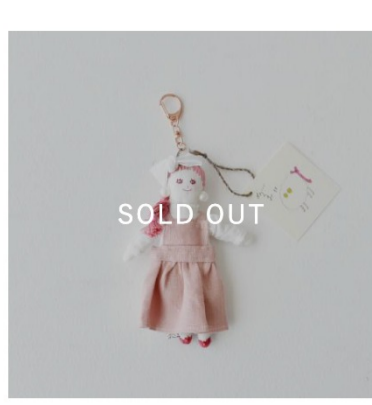

## ぬいぐるみ部 夏のかわい子ちゃん

6,050円 (5,500円+税) /体

商品の画像をクリックしてご注文ください

商品説明

バッグや鍵につけるドールチャームです。  
CHECK&STRIPEの生地を使用し軽やかな夏の装いに仕上げました。  
作り手:おえかき系のぶこ

ご注意

・当作品は一つひとつ手作業で制作しております。そのため、仕上がりにわずかな個体差が生じる場合がございます。ハンドメイド作品ならではの風合いとしてご理解いただき、ご購入いただけますと幸いです。  
・本製品には小さな部品が含まれています。小さなお子様やペットがいるご家庭では誤飲に十分ご注意ください。

## ぬいぐるみ部 INU Cream/ Shih Tzu ice cream

5,800円 (5,273円+税) /体

商品の画像をクリックしてご注文ください

商品説明

いぬの顔がアイスクリームになった、INU Cream！こちらはシーズーのアイスクリームです。  
身につけて楽しめる、ぬいぐるみブローチ。  
それぞれ表情の違う一点ものです。

作り手:新聞係さとこ

ご注意

・本製品には小さな部品が含まれています。小さなお子様やペットがいるご家庭では誤飲に十分ご注意ください。