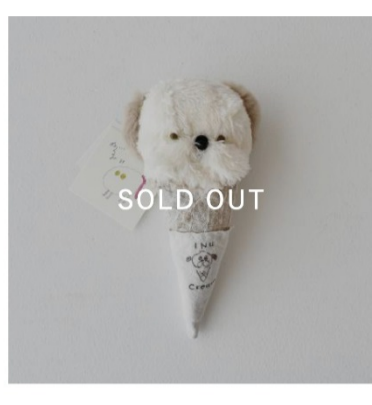

## ぬいぐるみ部 夏のかわい子ちゃん

6,050円 (5,500円+税) /体

商品の画像をクリックしてご注文ください

商品説明

バッグや鍵につけるドールチャームです。  
CHECK&STRIPEの生地を使用し軽やかな夏の装いに仕上げました。  
作り手:おえかき系のぶこ

ご注意

・当作品は一つひとつ手作業で制作しております。そのため、仕上がりにわずかな個体差が生じる場合がございます。ハンドメイド作品ならではの風合いとしてご理解いただき、ご購入いただけますと幸いです。  
・本製品には小さな部品が含まれています。小さなお子様やペットがいるご家庭では誤飲に十分ご注意ください。

## ぬいぐるみ部 INU Cream/ Shih Tzu ice cream

5,800円 (5,273円+税) /体

商品の画像をクリックしてご注文ください

商品説明

いぬの顔がアイスクリームになった、INU Cream！こちらはシーズーのアイスクリームです。  
身につけて楽しめる、ぬいぐるみブローチ。  
それぞれ表情の違う一点ものです。

作り手:新聞係さとこ

ご注意

・本製品には小さな部品が含まれています。小さなお子様やペットがいるご家庭では誤飲に十分ご注意ください。

## ぬいぐるみ部 INU Cream/ Poodle soft serve

5,800円 (5,273円+税) /体

商品の画像をクリックしてご注文ください

商品説明

いぬの顔がアイスクリームになった、INU Cream！こちらはプードルのソフトクリームです。  
身につけて楽しめる、ぬいぐるみブローチ。  
それぞれ表情の違う一点ものです。

作り手:新聞係さとこ

ご注意

・本製品には小さな部品が含まれています。小さなお子様やペットがいるご家庭では誤飲に十分ご注意ください。