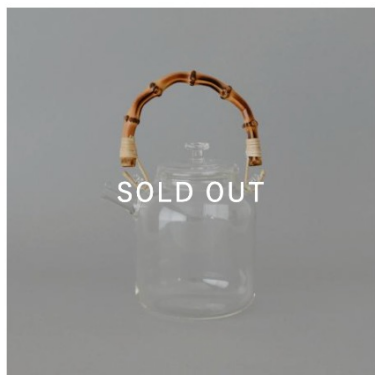

スタジオブレパ ガラスティーポット

29,700円（27,000円+税）/個

バンブー

あけび

商品の画像をクリックしてご注文ください

商品説明

耐熱ガラスのティーポットです。

蓋を含めても約240gと軽く、白っぽくなめらかなあけびの持ち手と、飴色のバンブーの2種類からお選びいただけます。

少しとがった注ぎ口はお湯切れもよく、コイル状の茶漉しが茶葉止めの役割をしてくれます。

日本茶からハーブティーまで幅広くお使いいただけます。

ご注意

- ・このティーポットは耐熱ガラス製で熱湯でお使いいただけます。
- ・匂いや色移りがしにくいので、飲み物の風味を損ないません。
- ・洗浄後はハンドルの劣化を防ぐため水気を切って保管してください。
- ・安全にお使い頂くために直火にはかけないでください。
- ・ハンドルやストレーナーの単品での購入はCHECK&STRIPEまでお問い合わせください。