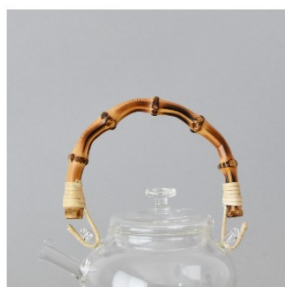

スタジオブレパ ガラスティーポット

29,700円（27,000円+税）/個

バンブー

あけび

商品の画像をクリックしてご注文ください

商品説明

耐熱ガラスのティーポットです。

蓋を含めても約240gと軽く、白っぽくなめらかなあけびの持ち手と、飴色のバンブーの2種類からお選びいただけます。

少しとがった注ぎ口はお湯切れもよく、コイル状の茶漉しが茶葉止めの役割をしてくれます。

日本茶からハーブティーまで幅広くお使いいただけます。

ご注意

- ・このティーポットは耐熱ガラス製で熱湯でお使いいただけます。
- ・匂いや色移りがしにくいので、飲み物の風味を損ないません。
- ・洗浄後はハンドルの劣化を防ぐため水気を切って保管してください。
- ・安全にお使い頂くために直火にはかけないでください。
- ・ハンドルやストレーナーの単品での購入はCHECK&STRIPEまでお問い合わせください。