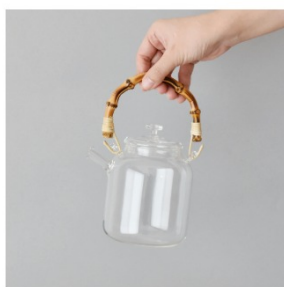

スタジオブレパ ガラスティーポット

29,700円（27,000円+税）/個

バンブー

あけび

商品の画像をクリックしてご注文ください

商品説明

耐熱ガラスのティーポットです。

蓋を含めても約240gと軽く、白っぽくなめらかなあけびの持ち手と、飴色のバンブーの2種類からお選びいただけます。

少しとがった注ぎ口はお湯切れもよく、コイル状の茶漉しが茶葉止めの役割をしてくれます。

日本茶からハーブティーまで幅広くお使いいただけます。

ご注意

- ・このティーポットは耐熱ガラス製で熱湯でお使いいただけます。
- ・匂いや色移りがしにくいので、飲み物の風味を損ないません。
- ・洗浄後はハンドルの劣化を防ぐため水気を切って保管してください。
- ・安全にお使い頂くために直火にはかけないでください。
- ・ハンドルやストレーナーの単品での購入はCHECK&STRIPEまでお問い合わせください。