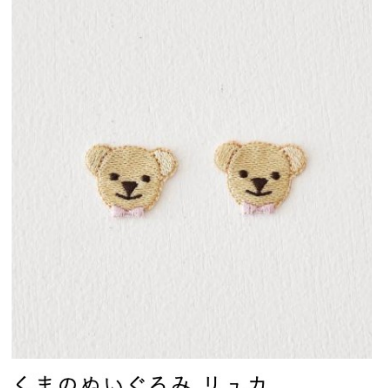

## C&Sオリジナルアップリケ

396円（360円+税）～/セット

うさぎ

ロンドンくま

くまのぬいぐるみ リュカ

うさぎ(ヨコ)

うさぎ(うしろ)

うさぎの顔

プードル

いぬ

トイプードル

犬とクローバー

テリア

新ワンコ

ハッピーラブロ

おやすみネコ

カシミアのねこ

黒ネコ

おやすみ くま

ももこくま

くまのヌーヌー

くま

くまの顔

りす