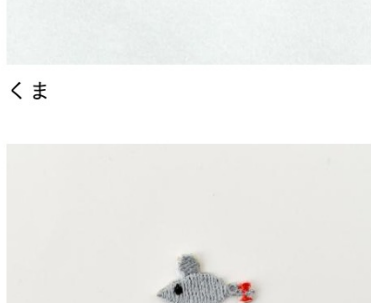

カシミアのねこ

黒ネコ

おやすみ くま

ももこくま

くまのヌーヌー

くま

くまの顔

りす