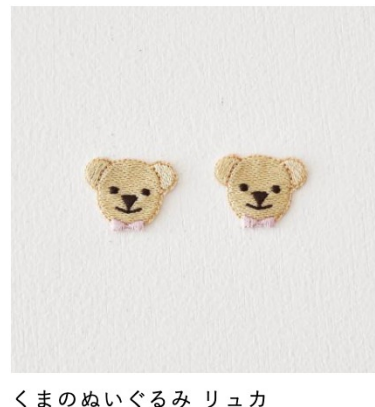

## アップリケ（動物）

### C&Sオリジナルアップリケ

330円（300円+税）～/セット

うさぎ

ロンドンくま

くまのぬいぐるみ リュカ

うさぎ(ヨコ)

うさぎ(うしろ)

うさぎの顔

プードル

いぬ

トイプードル

犬とクローバー

テリア

新ワンコ

ハッピーラブラ

おやすみネコ