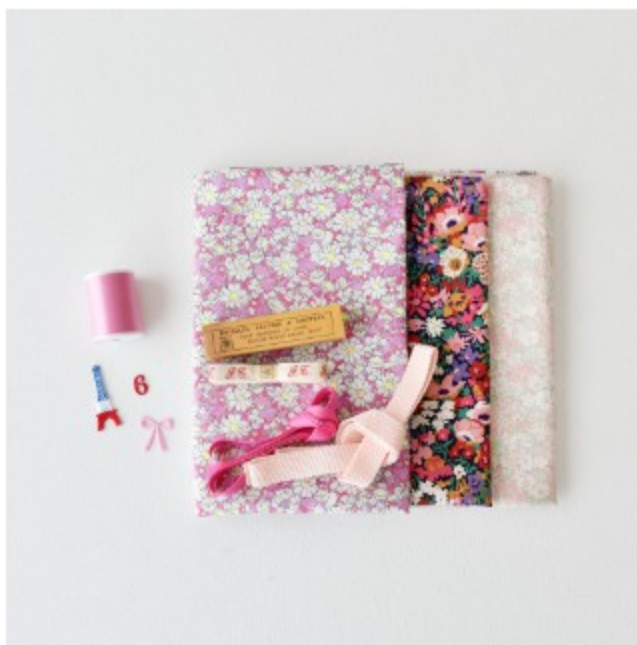

リバティプリント&リボンのラブリーセット

4,488円(4,080円+税)/セット

ピンク系

ブルー・ネイビー系

シック系

カラフル系

商品の画像をクリックしてご注文ください

商品説明

セット内容

- ・リバティプリント2,3種類 合計1.2m分(30cm以下の布はお入れしません)
- ・リボンやテープ 約1m×2本
- ・アンティークタグ 1セット
- ・アップリケ 3枚
- ・糸 1つ(糸の色は、いずれかの生地に近い色を出るだけセットするようにいたします。)

リバティプリント1.2mの金額におまけでリボンやアンティークタグやアップリケなどがたっぷり入ったセットです。

ピンク系、ブルー系、カラフル系、シック系の4種類ご用意しています。

リバティプリントの布と一緒に同系色のリボンやテープを使って、巾着やバッグなど作ってみたり、色々な組み合わせをお楽しみ下さい。

ご注意

- ・複数ご注文の場合、内容が同じ組み合わせのセットをお届けする場合がございます。
- ・リバティプリントの色柄など、セット内容はおまかせください。
- ・画像は一例です。