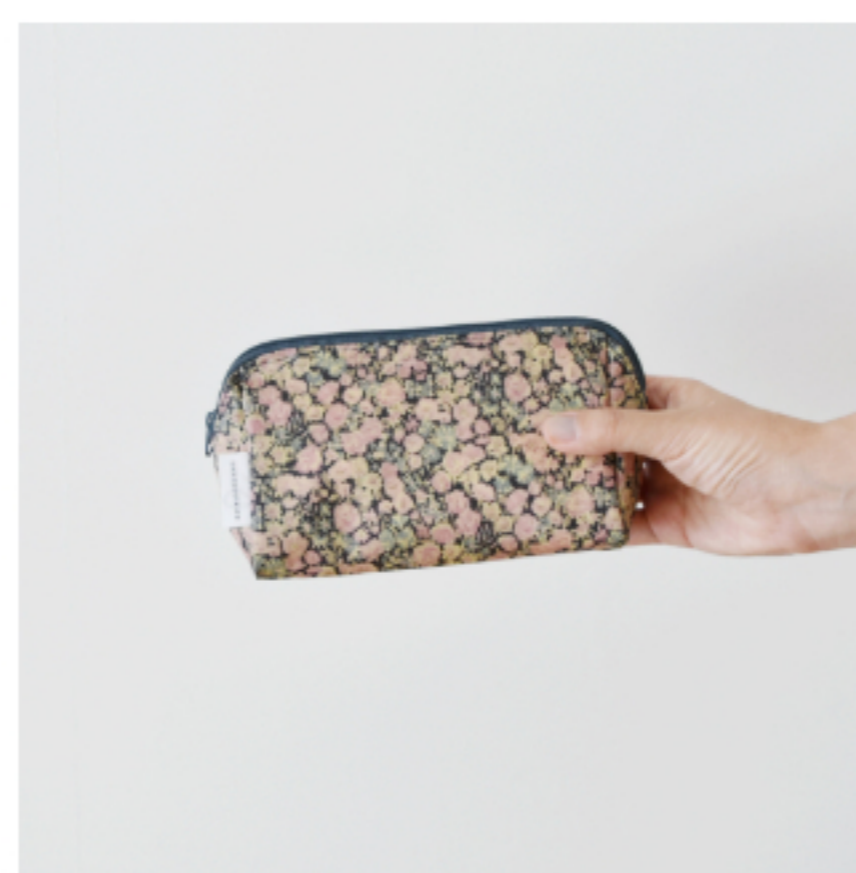

つやなしのラミネート生地を使ったCHECK&STRIPEオリジナル リバティプリントのバニティポーチです。

旅行などに便利な少し大きめのサイズです。

ナイロンの裏地を貼っています。中に1つポケットがあります。

CHECK&STRIPEオリジナル リバティプリントラミネートポーチ

2,310円 (2,100円+税) /個

Chive ©J11E (スモーキーピンク系)

Meadow Song 22BT (イエロー系)

商品の画像をクリックしてご注文ください

商品説明

—

つやなしのラミネート生地を使ったCHECK&STRIPEオリジナル リバティプリントのポーチです。

化粧品を入れたり、ペンケースとして使ったり。

中に1つポケットがあります。