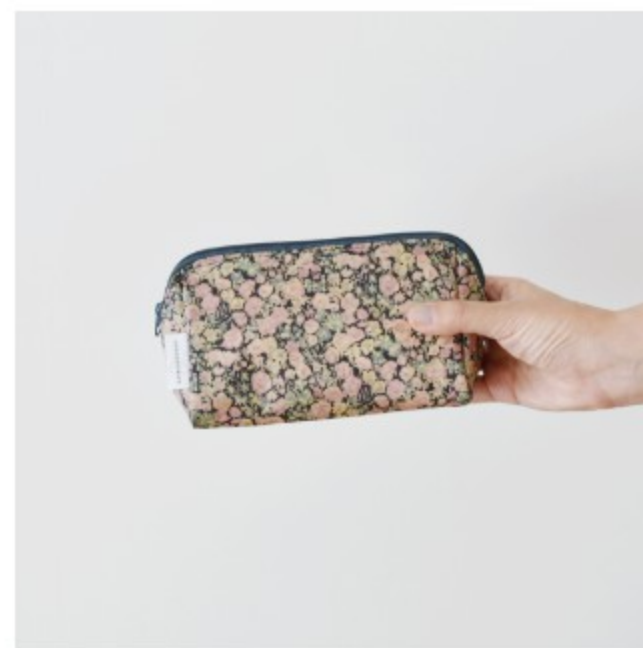

つやなしのラミネート生地を使ったCHECK&STRIPEオリジナル リバティプリントのバニティポーチです。

旅行などに便利な少し大きめのサイズです。

ナイロンの裏地を貼っています。中に1つポケットがあります。

CHECK&STRIPEオリジナル リバティプリントラミネートポーチ

2,310円 (2,100円+税) /個

Chive ©J11E (スモーキーピンク系)

Chive ©J11F (あずきミルク系)

Meadow Song 22BT (イエロー系)

商品の画像をクリックしてご注文ください

商品説明

—

つやなしのラミネート生地を使ったCHECK&STRIPEオリジナル リバティプリントのポーチです。

化粧品を入れたり、ペンケースとして使ったり。

中に1つポケットがあります。