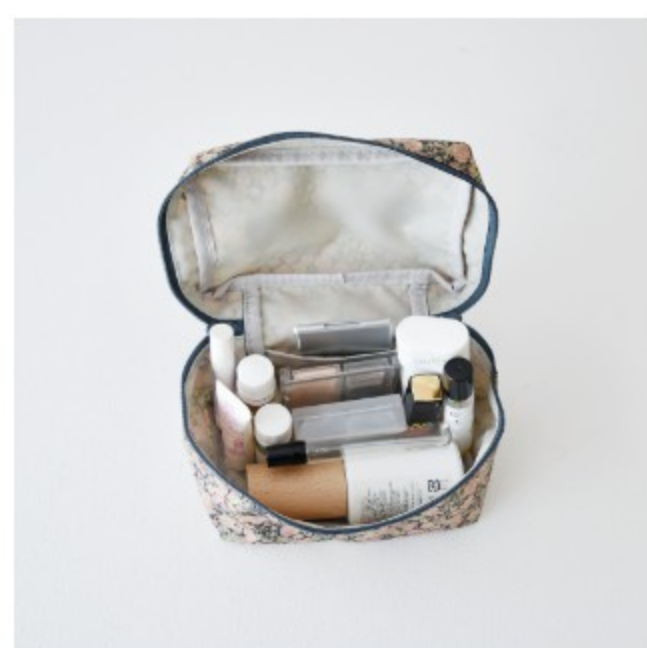

CHECK&STRIPEオリジナル リバティプリントラミネートバニティポーチ

3,245円 (2,950円+税) /個

Chive ©J11E (スモーキーピンク系)

Chive ©J11F (あずきミルク系)

Meadow Song 22BT (イエロー系)

商品の画像をクリックしてご注文ください

商品説明

—

つやなしのラミネート生地を使ったCHECK&STRIPEオリジナル リバティプリントのバニティポーチです。

旅行などに便利な少し大きめのサイズです。

ナイロンの裏地を貼っています。中に1つポケットがあります。

CHECK&STRIPEオリジナル リバティプリントラミネートポーチ

2,310円 (2,100円+税) /個

Chive ©J11E (スモーキーピンク系)

Chive ©J11F (あずきミルク系)

Meadow Song 22BT (イエロー系)

商品の画像をクリックしてご注文ください

商品説明

—

つやなしのラミネート生地を使ったCHECK&STRIPEオリジナル リバティプリントのポーチです。

化粧品を入れたり、ペンケースとして使ったり。

中に1つポケットがあります。