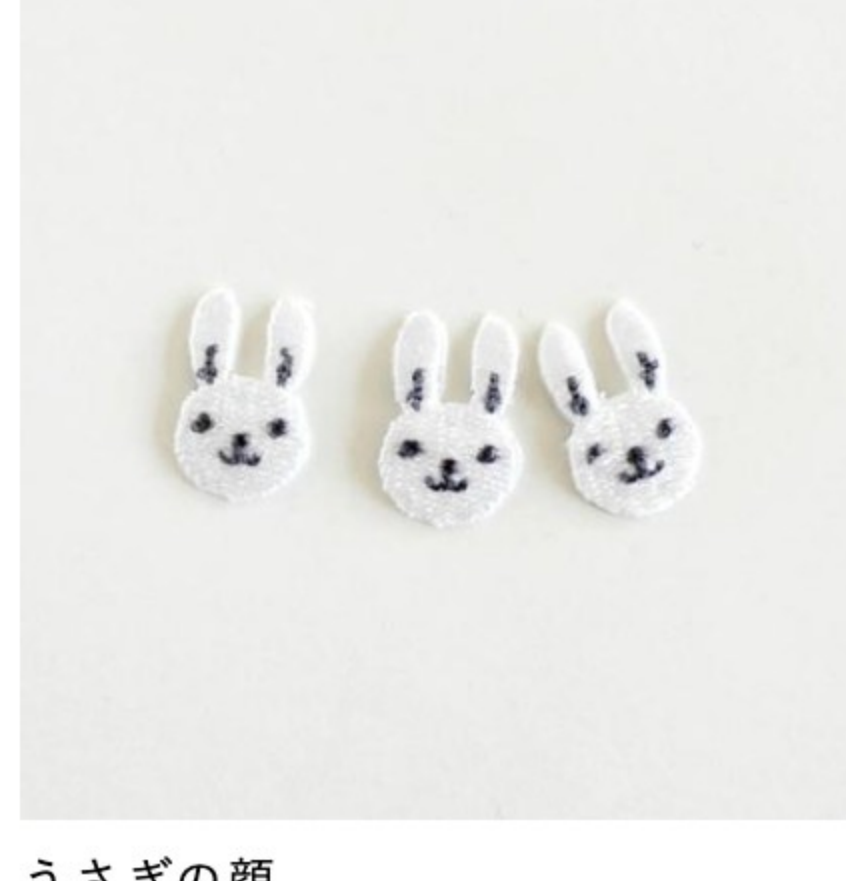

うさぎ

ロンドンくま

くまのぬいぐるみ リュカ

うさぎ(ヨコ)

うさぎ(うしろ)

うさぎの顔

ブードル

いぬ

トイブードル

犬とクローバー

テリア

新ワンコ

ハッピーラブロ

おやすみネコ

カシヤのねこ

黒ネコ

鳥とぞう

ひよこ

きりん

ひつじ

くま カップと風船 女の子用

くま カップと風船 男の子用

商品の画像をクリックしてご注文ください

商品説明