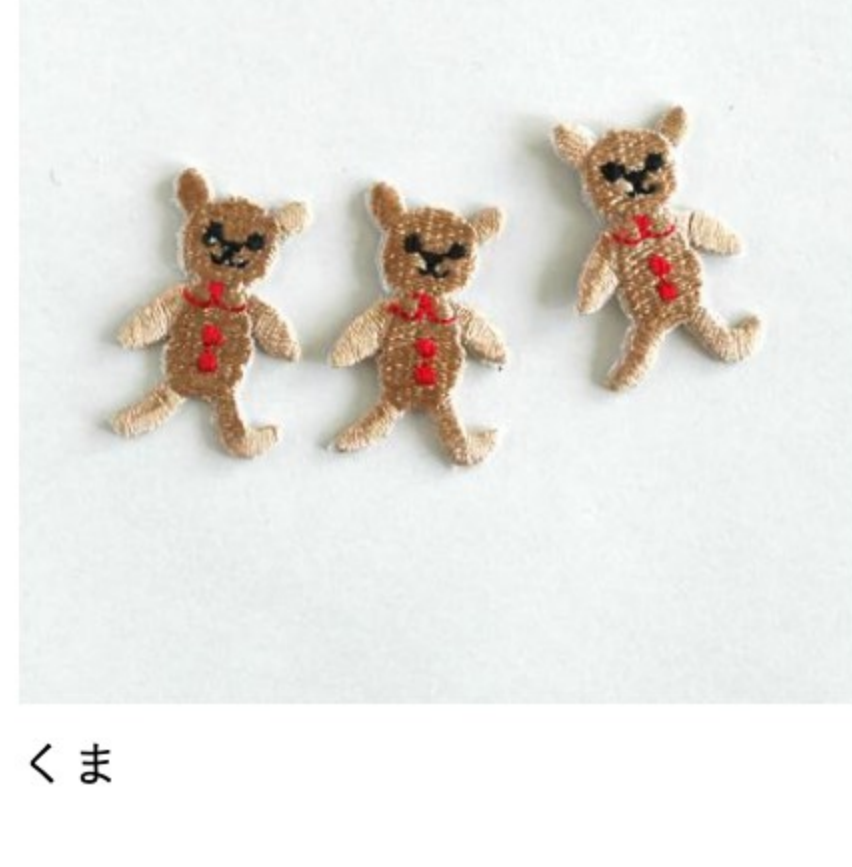

うさぎ

ロンドンくま

くまのぬいぐるみ リュカ

うさぎ(ヨコ)

うさぎ(うしろ)

うさぎの顔

ブードル

いぬ

トイブードル

犬とクローバー

テリア

新ワンコ

ハッピーラブロ

おやすみネコ

カシミアのねこ

黒ネコ

おやすみ くま

ももこくま

くまのヌーヌー

くま

くまの顔

リス

ねずみ

ふくろう

鳥とぞう

ひよこ

きりん

ひつじ

くま カップと風船 女の子用

くま カップと風船 男の子用

商品の画像をクリックしてご注文ください

商品説明