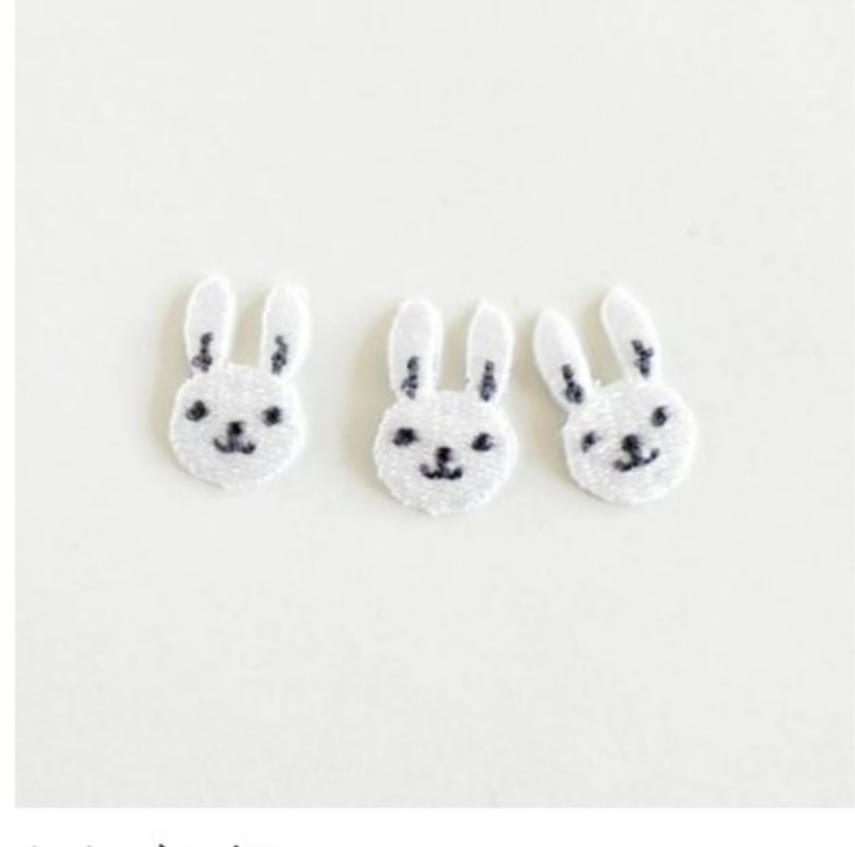

うさぎ

ロンドンくま

くまのぬいぐるみ リュカ

うさぎ(ヨコ)

うさぎ(うしろ)

うさぎの顔

ブードル

いぬ

トイブードル

犬とクローバー

テリア

新ワンコ

ハッピーラブロ

おやすみネコ

カシミアのねこ

黒ネコ

鳥とぞう

ひよこ

きりん

ひつじ

くま カップと風船 女の子用

くま カップと風船 男の子用

商品の画像をクリックしてご注文ください

商品説明