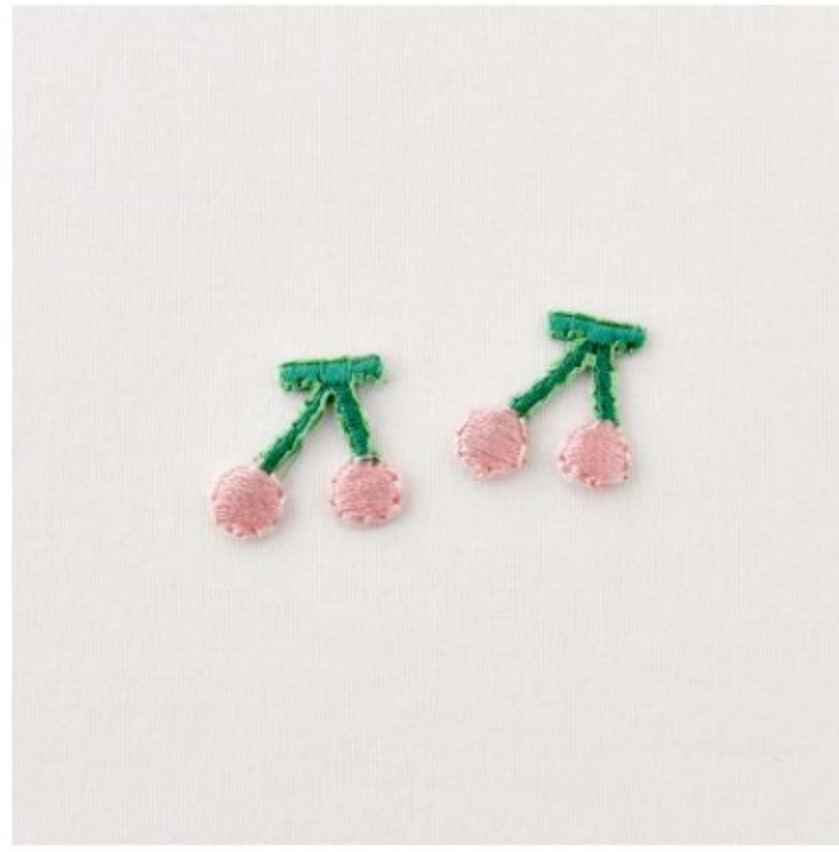

いちご 赤

いちご ストロベリークリーム

いちご グレイッシュピンク

大きなさくらんぼ きいろ

大きなさくらんぼ ストロベリークリーム

さくらんぼ きいろ

さくらんぼ グレイッシュピンク

さくらんぼ スモーキーピンク

ぶどう

ビスケット

きのこ

ジャム

商品の画像をクリックしてご注文ください

商品説明

C&Sオリジナルアップリケは兵庫県の小さな工場のミシンでひとつひとつ作ったものです。その為、顔の表情など微妙に違う場合があります。  
アイロンでくっつくようになっています。

ご注意