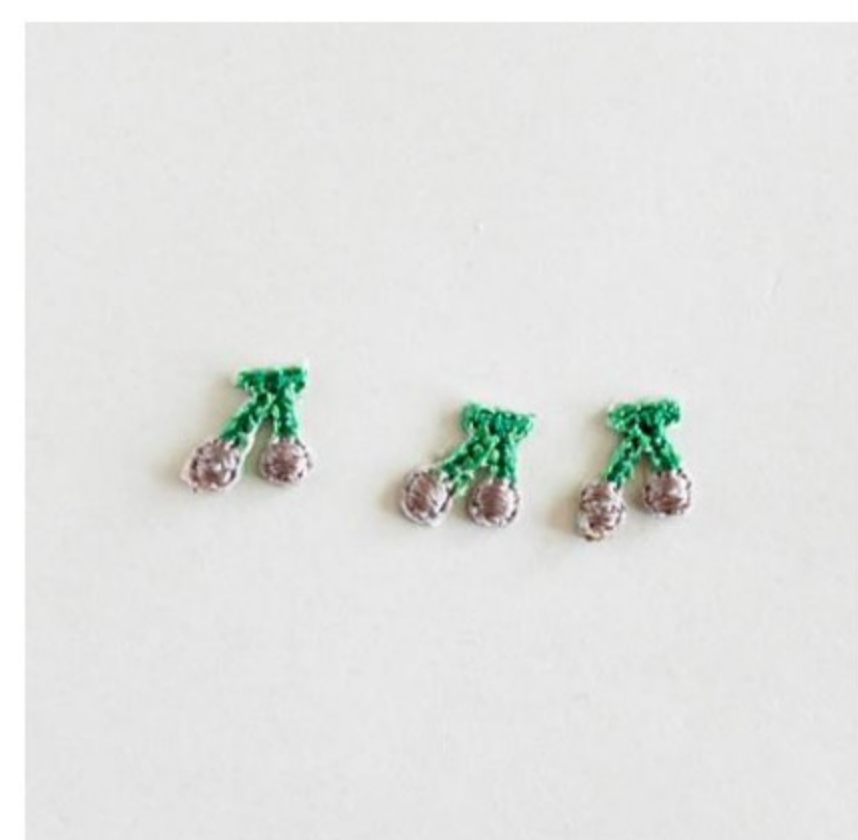

いちご 赤

いちご ストロベリークリーム

いちご グレイッシュピンク

大きなさくらんぼ きいろ

大きなさくらんぼ ストロベリークリーム

さくらんぼ きいろ

さくらんぼ グレイッシュピンク

さくらんぼ スモーキーピンク

さくらんぼ あずきミルク

さくらんぼ 赤

さくらんぼ グレープ

大きなりんご

りんご

すいか

メロン

洋梨

ぶどう

ビスケット

きのこ

ジャム

商品の画像をクリックしてご注文ください

商品説明

C&Sオリジナルアップリケは兵庫県の小さな工場のミシンでひとつひとつ作ったものです。その為、顔の表情など微妙に違う場合があります。

アイロンでくっつくようになっています。