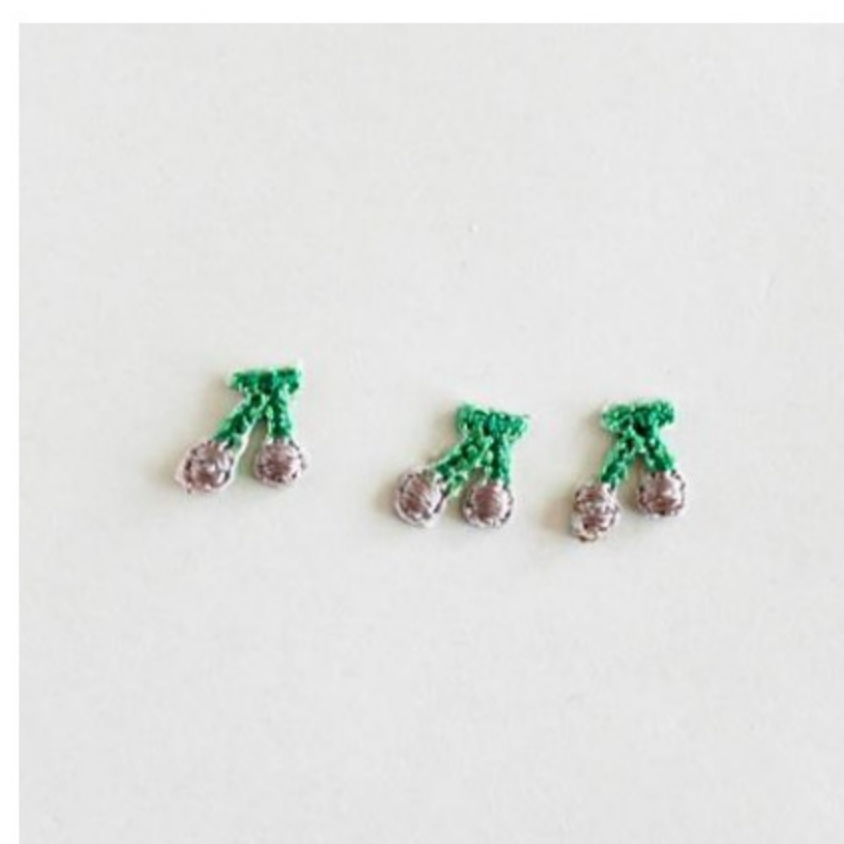

C&Sオリジナルアップリケ

330円（300円+税）~/セット

いちご 赤

いちご ストロベリークリーム

いちご グレイッシュピンク

大きなさくらんぼ きいろ

大きなさくらんぼ ストロベリークリーム

さくらんぼ きいろ

さくらんぼ グレイッシュピンク

さくらんぼ スモーキーピンク

さくらんぼ あずきミルク

さくらんぼ 赤

さくらんぼ グレープ

大きなりんご

りんご

すいか

メロン

洋梨

ぶどう

ビスケット

きのこ

ジャム

商品の画像をクリックしてご注文ください

商品説明

約18mm/日本製

C&Sオリジナルアップリケは兵庫県の小さな工場のミシンでひとつひとつ作ったものです。その為、顔の表情など微妙に違う場合があります。

アイロンでくっつくようになっています。

ご注意

- ・あて布の上から、のりが溶けるよう数回、しっかりとアイロンでプレスしてください。また、完全に冷めるまで動かさないようにしてください。アイロンの温度については、あらかじめテストを行ってください。
- ・生地との相性や、お洗濯の頻度によっては取れやすくなる場合がありますので、何か所か縫いとめることをおすすめいたします。
- ・日があたる等の高温になる場所での保管はのりが溶ける恐れがありますので、ご注意ください。
- ・サイズは一番長いところ(一番大きいもの)で表示しています。