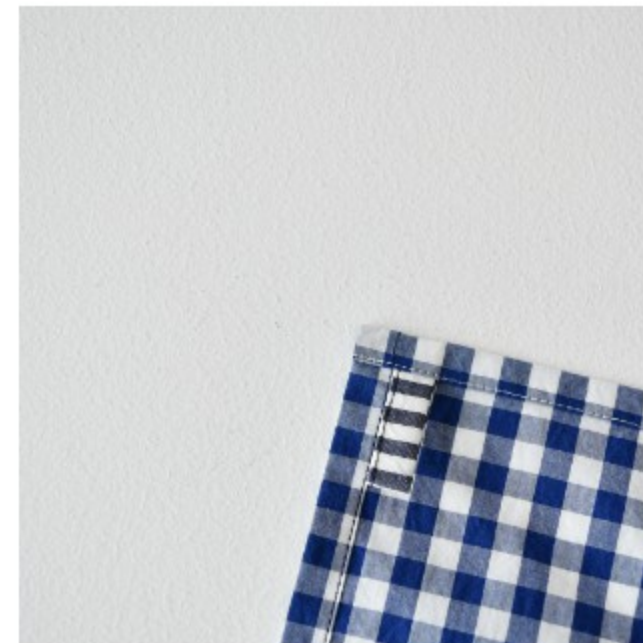

マルチクロスのセット

2,420円 (2,200円+税) /セット

ホワイトにチャイナブルー

ホワイトにローズ

商品の画像をクリックしてご注文ください

商品説明

出来上がりサイズ:タテ約50cm×ヨコ約50cm

約50cm四方のマルチクロス。

お弁当包みにして使ったり、かごにかけたり、さまざまな使い方を楽しめます。

レシピは、全員プレゼントの「レシピ集」に掲載しています。