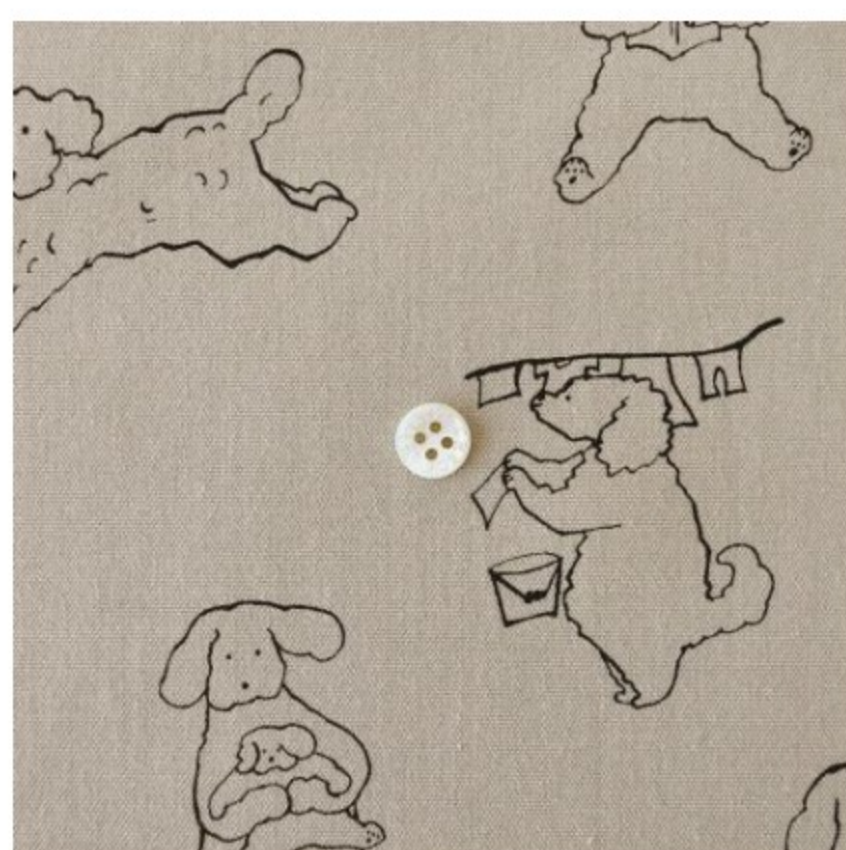

幅:約105cm/素材:コットン100%の布にビニールラミネート/日本製

つやけしタイプのビニールラミネートです。

ご注意

- ・商用利用はご遠慮ください。
- ・ラミネートの生地につきましては、[こちら](#)をご一読ください。

- ・1カット(=50cm)単位の販売になります。複数ご注文の際は、続けてカットします。
- ・ラミネート加工の生地は、折り曲げた跡がつきやすいため、巻いた状態でお届けいたします。お使いの場合もご注意ください。ラミネート面同士がついたまま、高い温度の場所での保存や長期間の保存は避けてください。汚れた場合は、固く絞った布で表面を拭いてください。
- ・作製時期やロットによって、ラミネート加工の仕様が多少変更となる場合があります

コットンキャンバスにハンドプリントのラミネート「ふだんのクルちゃん」

1,815円（1,650円＋税）/カット

ホワイト

マッシュルーム

ソイラテ

商品の画像をクリックしてご注文ください

商品説明

幅:約105cm/素材:コットン100%の布にビニールラミネート/日本製