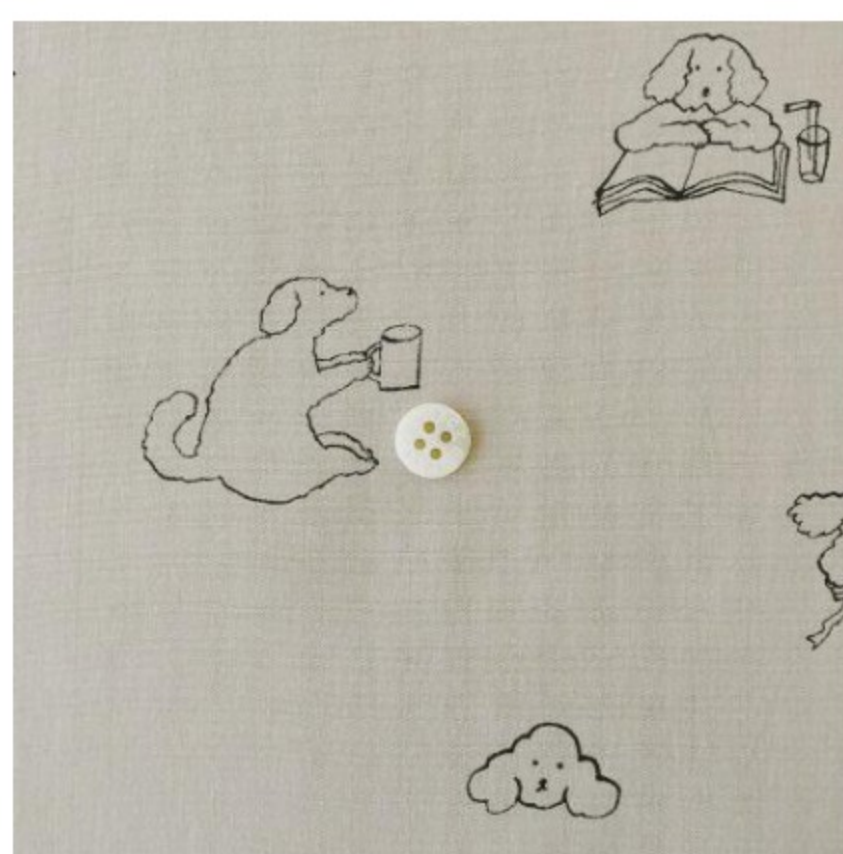

ハンドプリントのラミネート「ふだんのクルちゃん」

1,705円（1,550円＋税）/カット

ホワイトにブラック

ホワイトにピンク

きなり色

グレイッシュピンク

ソイラテ

商品の画像をクリックしてご注文ください

商品説明

幅:約105cm/素材:コットン100%の布にビニールラミネート/日本製

つやけしタイプのビニールラミネートです。

ご注意

- ・商用利用はご遠慮ください。
- ・ラミネートの生地につきましては、[こちら](#)をご一読ください。

- ・1カット(=50cm)単位の販売になります。複数ご注文の際は、続けてカットします。
- ・ラミネート加工の生地は、折り曲げた跡がつきやすいため、巻いた状態でお届けいたします。お使いの場合もご注意ください。ラミネート面同士がついたまま、高い温度の場所での保存や長期間の保存は避けてください。汚れた場合は、固く絞った布で表面を拭いてください。
- ・作製時期やロットによって、ラミネート加工の仕様が多少変更となる場合があります