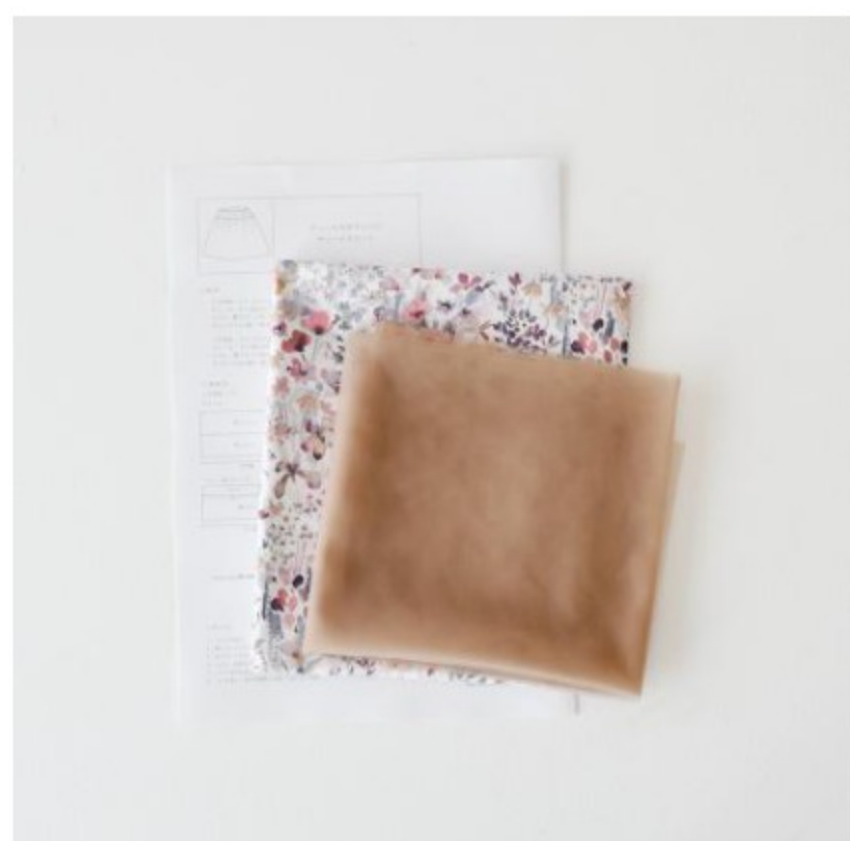

(大人用セット)リバティプリントとチュールプティパニエのセット

8,019円 (7,290円+税) /セット

Felda AE(オフホワイト地にピンク系)のセット

Felda BE(オフホワイト地にブルー系)のセット

Felda ZE(ブラック地)のセット

商品の画像をクリックしてご注文ください

商品説明

リバティプリントFelda (1.8m) ×チュールプティパニエ (1.6m) をセットしています。

それぞれを購入した場合の金額8,100円+税ですが、今回は10%お値引きの「7,290円+税/セット」でのご紹介です。

アヤメやポピー・ディジーなどの花々が繊細な水彩で生地一面に描かれた「Felda(フェルダ)」と色を合わせたチュールプティパニエの組み合わせが、華やかで軽やかな印象となり、春の装いにぴったりです。

同じ組み合わせの子供サイズもご用意しています。
親子でお揃いや色違いを楽しんで作られても！

おまけレシピ

こちらの布をお買い上げのお客さまに、大人用・子ども用(大)・(小)のチュールスカート(一重)のレシピをお付けします。作り方は大人用も子ども用もほとんど同じです。(サンプル:リバティプリントFelda AE(オフホワイト地にピンク系) × チュールプティパニエ ダークベージュ)

(子ども用セット)リバティプリントとチュールプティパニエのセット

3,164円 (2,876円+税) /セット

Felda AE(オフホワイト地にピンク系)のセット

Felda BE(オフホワイト地にブルー系)のセット

リバティプリントFelda ZE(ブラック地)のセット

商品の画像をクリックしてご注文ください

商品説明

リバティプリントFelda (0.6m) ×チュールプティパニエ (0.9m) をセットしています。

それぞれを購入した場合の金額3,195円+税ですが、今回は10%お値引きの「2,876円セット+税/セット」でのご紹介です。

アヤメやポピー・ディジーなどの花々が繊細な水彩で生地一面に描かれた「Felda(フェルダ)」と色を合わせたチュールプティパニエの組み合わせが、ほんの少し、大人っぽい感じで、春のお出掛けにぴったりの1着です。