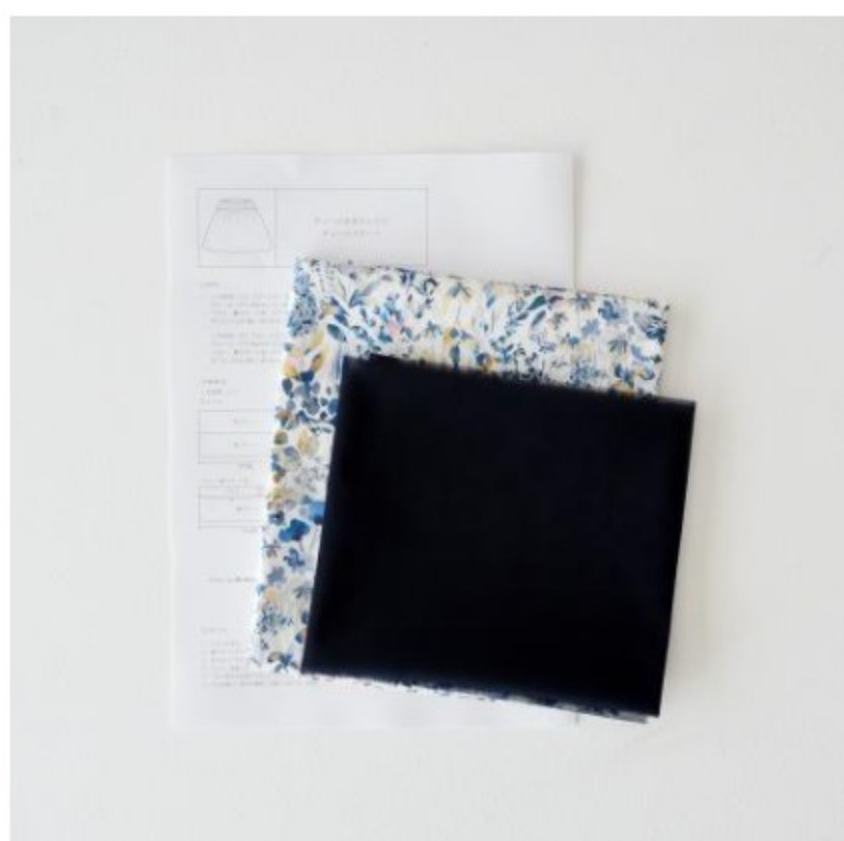

おまけレシピ

こちらの布をお買い上げのお客さまに、大人用・子ども用(大)・(小)のチュールスカート(一重)のレシピをお付けします。作り方は大人用も子ども用もほとんど同じです。(サンプル:リバティプリントFelda AE(オフホワイト地にピンク系) × チュールプティパニエ ダークベージュ)

(子ども用セット)リバティプリントとチュールプティパニエのセット

3,164円 (2,876円+税) /セット

Felda AE(オフホワイト地にピンク系)のセット

Felda BE(オフホワイト地にブルー系)のセット

リバティプリントFelda ZE(ブラック地)のセット

商品の画像をクリックしてご注文ください

商品説明

リバティプリントFelda (0.6m) ×チュールプティパニエ (0.9m) をセットしています。

それぞれを購入した場合の金額3,195円+税ですが、今回は10%お値引きの「2,876円セット+税/セット」でのご紹介です。

アヤメやポピー・ディジーなどの花々が繊細な水彩で生地一面に描かれた「Felda(フェルダ)」と色を合わせたチュールプティパニエの組み合わせが、ほんの少し、大人っぽい感じで、春のお出掛けにぴったりの1着です。