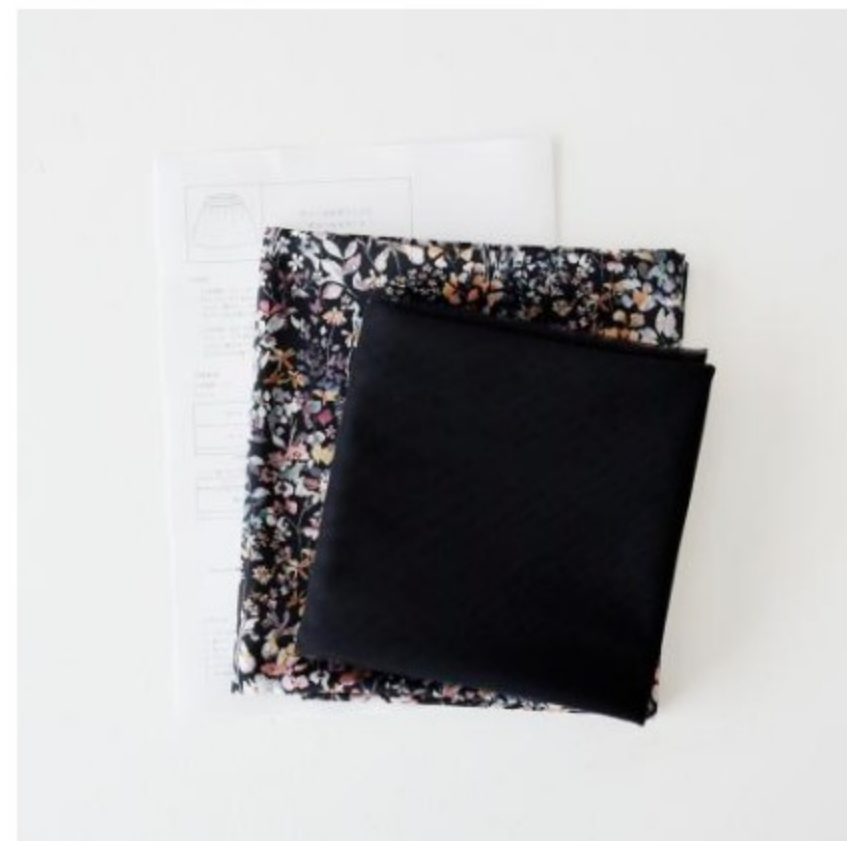

(大人用セット)リバティプリントとチュールプティパニエのセット

8,019円 (7,290円+税) /セット

Felda AE(オフホワイト地にピンク系)のセット

Felda BE(オフホワイト地にブルー系)のセット

Felda ZE(ブラック地)のセット

商品の画像をクリックしてご注文ください

商品説明

リバティプリントFelda (1.8m) ×チュールプティパニエ (1.6m) をセットしています。

それぞれを購入した場合の金額8,100円+税ですが、今回は10%お値引きの「7,290円+税/セット」でのご紹介です。

アヤメやポピー・ディジーなどの花々が繊細な水彩で生地一面に描かれた「Felda(フェルダ)」と色を合わせたチュールプティパニエの組み合わせが、華やかで軽やかな印象となり、春の装いにぴったりです。

同じ組み合わせの子供サイズもご用意しています。
親子でお揃いや色違いを楽しんで作られても！

おまけレシピ

こちらの布をお買い上げのお客さまに、大人用・子ども用(大)・(小)のチュールスカート(一重)のレシピをお付けします。作り方は大人用も子ども用もほとんど同じです。(サンプル:リバティプリントFelda AE(オフホワイト地にピンク系) × チュールプティパニエ ダークベージュ)

(子ども用セット)リバティプリントとチュールプティパニエのセット

3,164円 (2,876円+税) /セット

Felda AE(オフホワイト地にピンク系)のセット

Felda BE(オフホワイト地にブルー系)のセット

リバティプリントFelda ZE(ブラック地)のセット

商品の画像をクリックしてご注文ください

商品説明

リバティプリントFelda (0.6m) ×チュールプティパニエ (0.9m) をセットしています。

それぞれを購入した場合の金額3,195円+税ですが、今回は10%お値引きの「2,876円セット+税/セット」でのご紹介です。

アヤメやポピー・ディジーなどの花々が繊細な水彩で生地一面に描かれた「Felda(フェルダ)」と色を合わせたチュールプティパニエの組み合わせが、ほんの少し、大人っぽい感じで、春のお出掛けにぴったりの1着です。