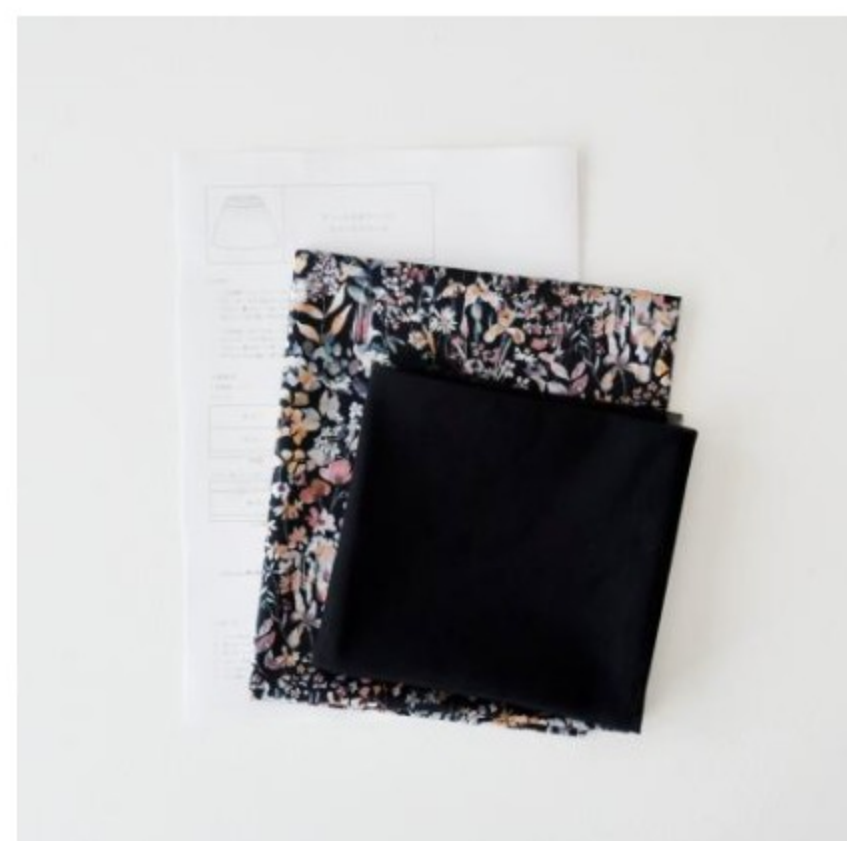

おまけレシピ

こちらの布をお買い上げのお客さまに、大人用・子ども用(大)・(小)のチュールスカート(一重)のレシピをお付けします。作り方は大人用も子ども用もほとんど同じです。(サンプル:リバティプリントFelda AE(オフホワイト地にピンク系) × チュールプティパニエ ダークベージュ)

(子ども用セット)リバティプリントとチュールプティパニエのセット

3,164円 (2,876円+税) /セット

Felda AE(オフホワイト地にピンク系)のセット

Felda BE(オフホワイト地にブルー系)のセット

リバティプリントFelda ZE(ブラック地)のセット

商品の画像をクリックしてご注文ください

商品説明

リバティプリントFelda (0.6m) ×チュールプティパニエ (0.9m) をセットしています。

それぞれを購入した場合の金額3,195円+税ですが、今回は10%お値引きの「2,876円セット+税/セット」でのご紹介です。

アヤメやポピー・ディジーなどの花々が繊細な水彩で生地一面に描かれた「Felda(フェルダ)」と色を合わせたチュールプティパニエの組み合わせが、ほんの少し、大人っぽい感じで、春のお出掛けにぴったりの1着です。