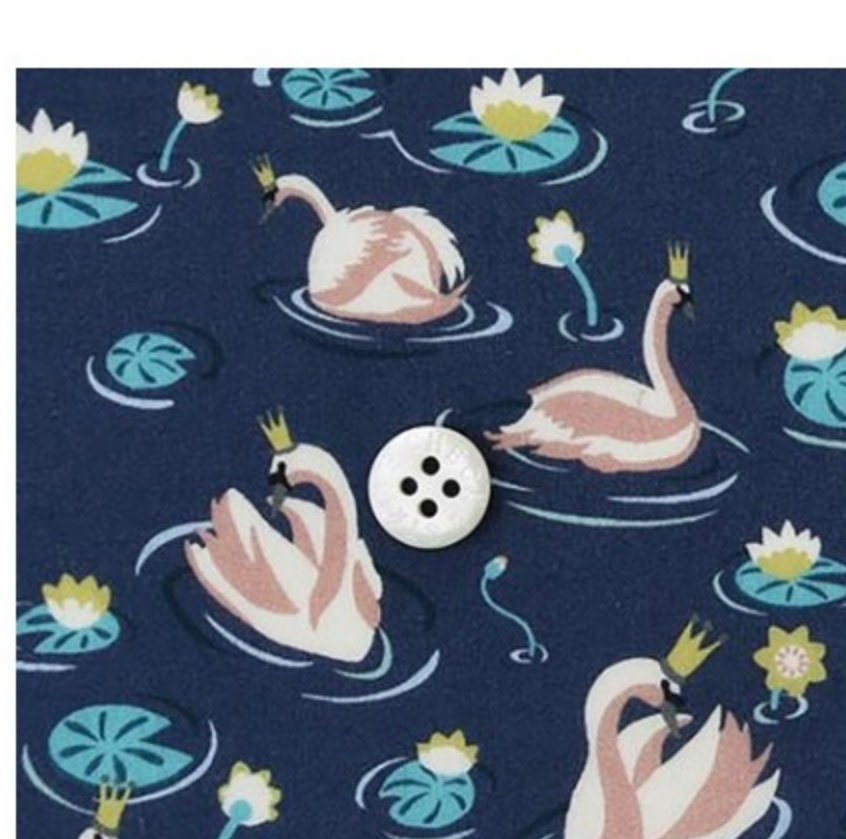

Felicite-petite ©J20H(ブルー系)

Fenton ©J18B(ブルー地)

Floating Flora ©J19D(ブルー系)

Hope Springs 18BT(ブルー系)

Floral Serpent 22BT

Luna Belle 21BT

Magdalena Posy ©J23A(ネイビー地にオレンジ系)

Magdalena Posy ©J23B(白地にブルー系)