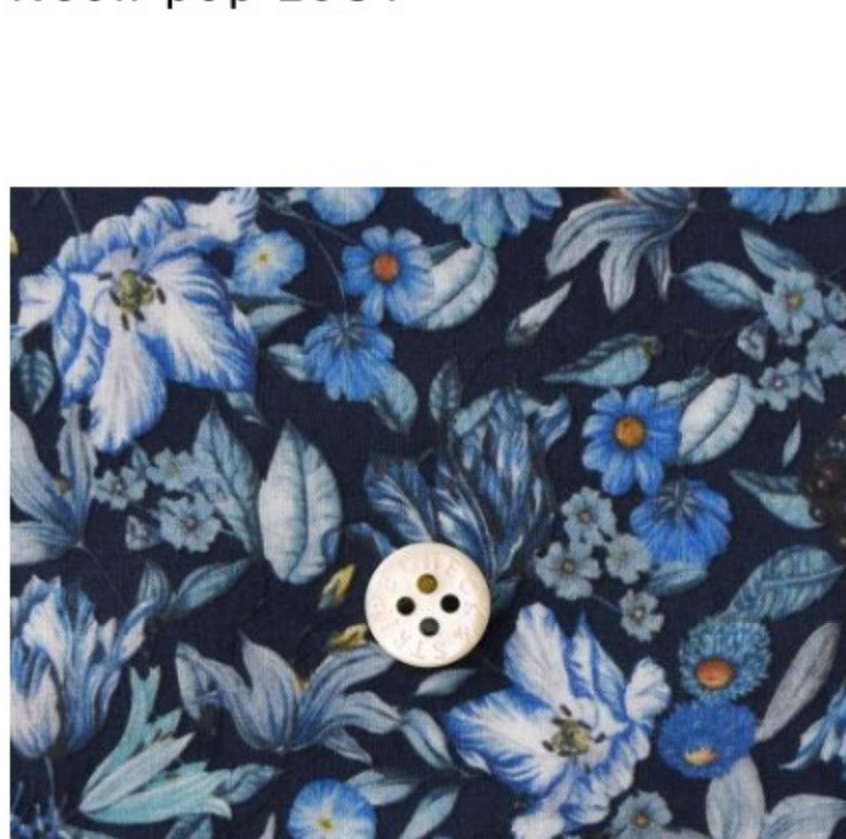

Manon A(ネイビー)

Meadow Tails ©J22C(ブルー系)

Meadow Song ©J23E(ブルー系)

Millie ©J21A(フォゲットミーノット)

Nebulae ©J20D(白地にライトブルー・シルバー)

Neon pop 20CT

Paisley Feather 18BT

Rania ©J21B(ライトブルー・グリーン・イエロー系)