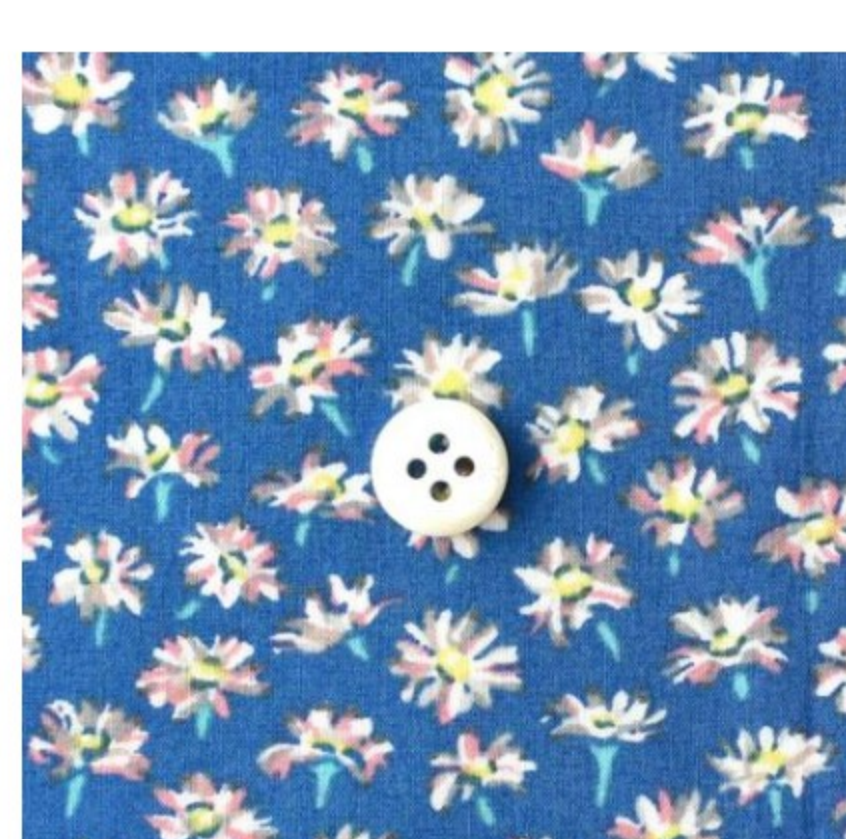

Bellis ©J19C(ブルー地)