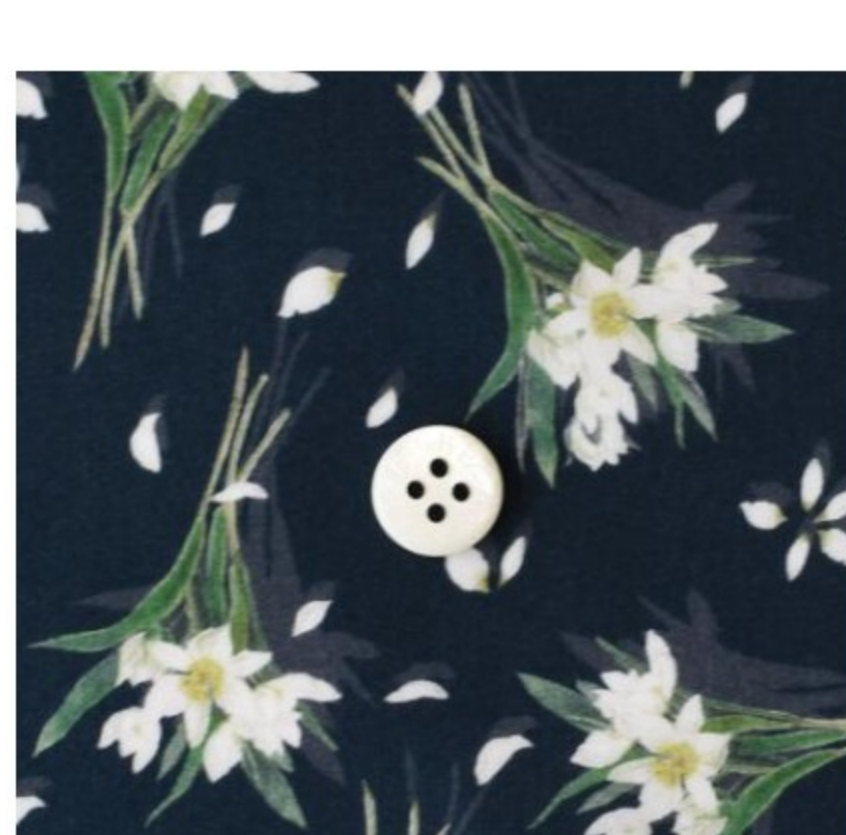

Betsy ©J23J(ライトブルーグレー系)

Buttercup 22CT

Cheshire Botanical J19D

Dancing Petals C/#A

Dancing Petals C/#C

Deckchair Daze 21AT(ブルー)

Etta D(ライトブルー)

Felicite ©J17B(エメラルドブルー系)

Felicite-petite ©J20H(ブルー系)

Fenton ©J18B(ブルー地)

Floating Flora ©J19D(ブルー系)

Hope Springs 18BT(ブルー系)

Floral Serpent 22BT

Luna Belle 21BT

Magdalena Posy ©J23A(ネイビー地にオレンジ系)

Magdalena Posy ©J23B(白地にブルー系)