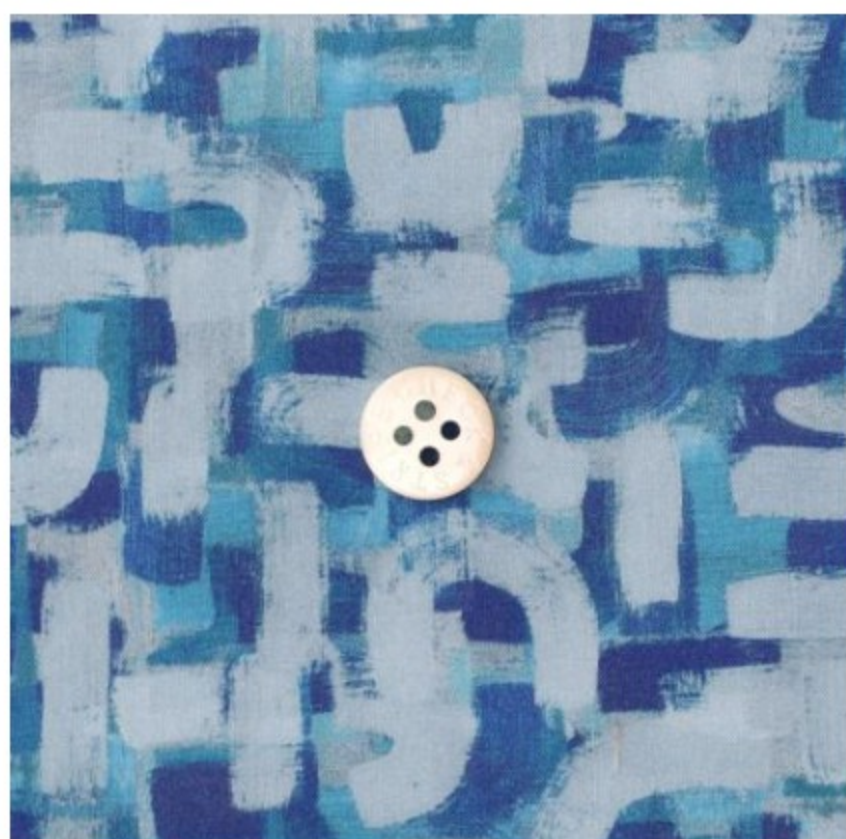

リバティプリント

3,630円 (3,300円+税) /m

Abstract 21CT

Amelie AE(ブルー系)

Annabella Bartlett P22C(ネイビー)

Buruma Curtains D

Bellis ©J19A(ターコイズ地)

Bellis ©J19C(ブルー地)

Betsy ©J23J(ライトブルーグレー系)

Buttercup 22CT

Cheshire Botanical J19D

Dancing Petals C/#A

Dancing Petals C/#C

Deckchair Daze 21AT(ブルー)

Etta D(ライトブルー)

Felicite ©J17B(エメラルドブルー系)

Felicite-petite ©J20H(ブルー系)

Fenton ©J18B(ブルー地)

Floating Flora ©J19D(ブルー系)

Hope Springs 18BT(ブルー系)

Floral Serpent 22BT

Luna Belle 21BT

Magdalena Posy ©J23A(ネイビー地にオレンジ系)

Magdalena Posy ©J23B(白地にブルー系)

Manon A(ネイビー)

Meadow Tails ©J22C(ブルー系)

Meadow Song ©J23E(ブルー系)

Millie ©J21A(フォゲットミーノット)

Nebulae ©J20D(白地にライトブルー・シルバー)

Neon pop 20CT

Paisley Feather 18BT

Rania ©J21B(ライトブルー・グリーン・イエロー系)