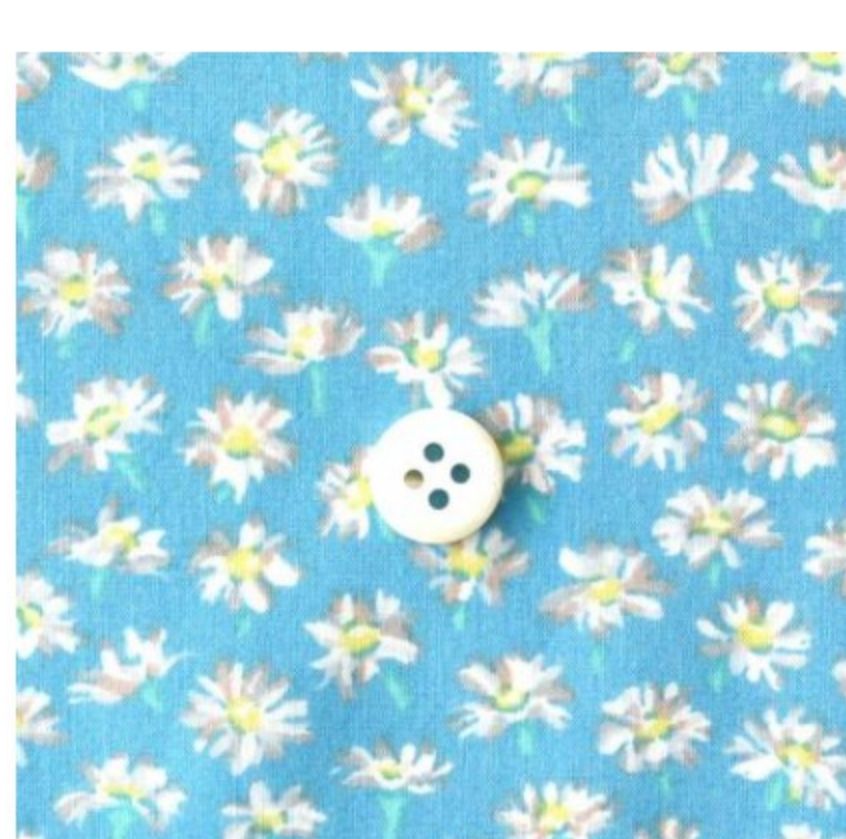

Bellis ©J19A(ターコイズ地)