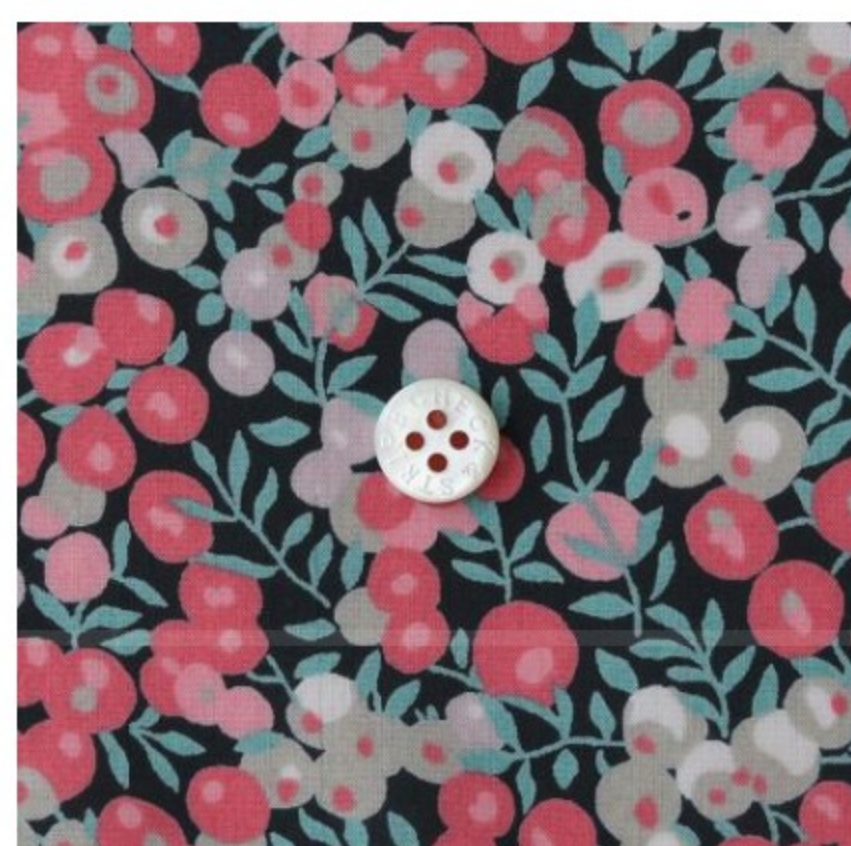

Meadow Song ©J23F(ピンク・イエロー系)

Poppy Forest ©J22C(ピンク系)

Rania ©J21A(ピンク・ライトオレンジ・グリーン系)

Sleeping Rose ©10W(サーモンピンク)

Sleeping Rose ©J15F(ピンク)

Wilmslow Berry ©J22E(ピンク・ライトベージュ系)

Wiltshire ©J21C(チャコール地にピンク系)

商品の画像をクリックしてご注文ください