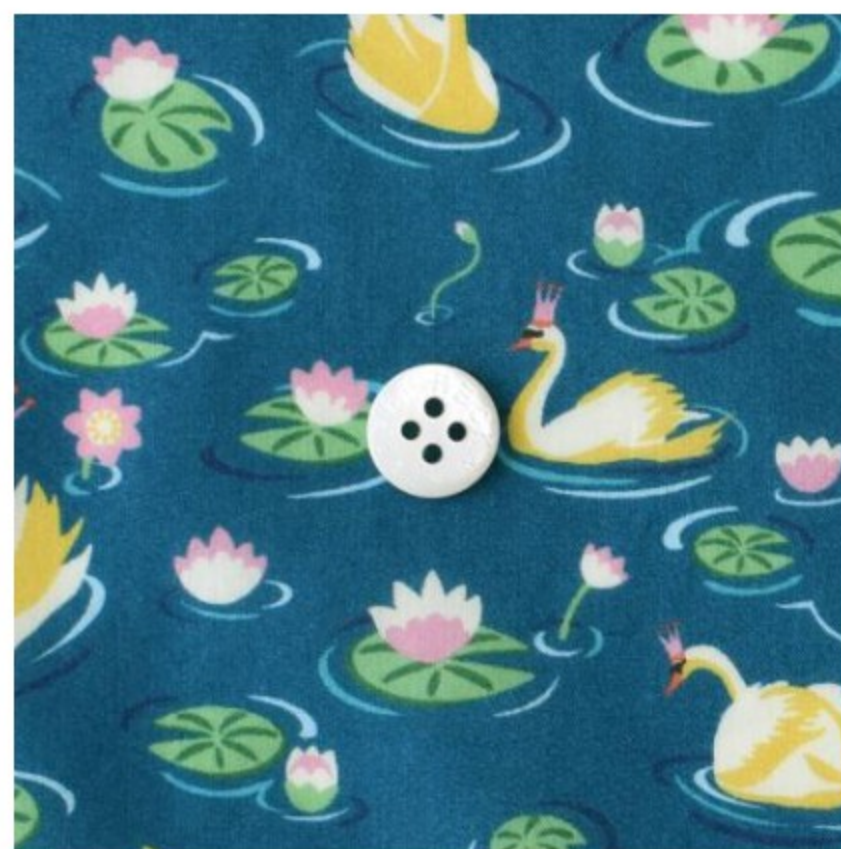

グリーン系

リバティプリント

3,630円 (3,300円+税) /m

Manon C

商品の画像をクリックしてご注文ください

商品説明

タナローンです。

※10倍ポイントアップ!

通常1mにつき99ポイント(=円)のところ990ポイント(=円)おつけいたします。