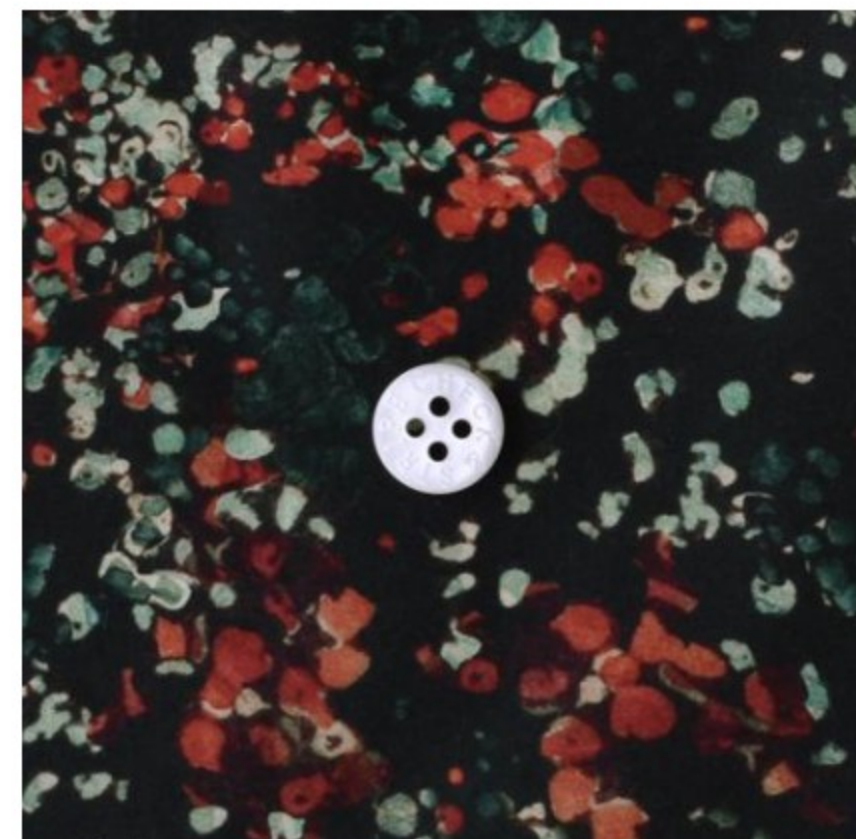

Reflections B