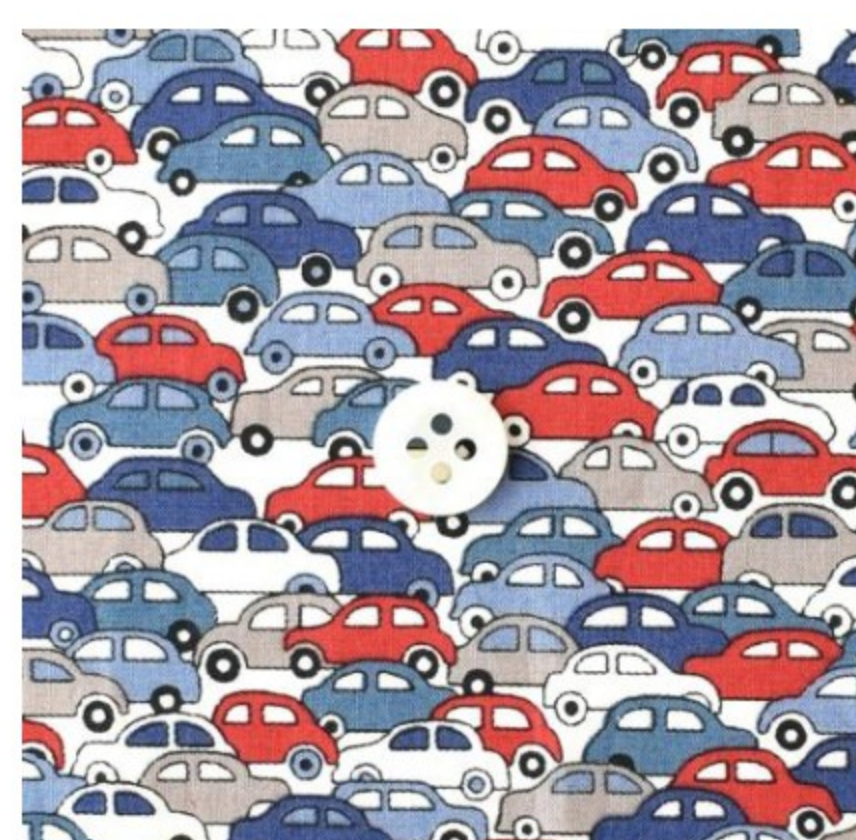

その他のカラー

リバティプリント

3,630円 (3,300円+税) /m

Betsy J22D

Betsy ©J22T(ライトグレー・イエロー系)

Cars ©J10A(トリコロール系)

Cottage Border C/#C

Dora ©J21D(ブルー・オレンジ系)

Edie 21BT

Essex Bouquet J19B(カラフル系)

Fairy Story B(きなり色地にグレー)

Fairy Story C(オフホワイト地にダークネイビー)

Fairy Story D(イエローピンク地にラベンダーグレー)

Fitzgerald XE

Gemma DE(パープル・ピンク系)

Jo Lee 05A(カラフル系)

Tatum KE(スモークブルー地にピンク系)

Top Hats 22CT

Tura J16B(ダークグリーン地にピンク・赤系)

Wilmslow Berry ©J22C(シックイエロー・シックラベンダー系)

商品の画像をクリックしてご注文ください

商品説明

タナローンです。

※10倍ポイントアップ!