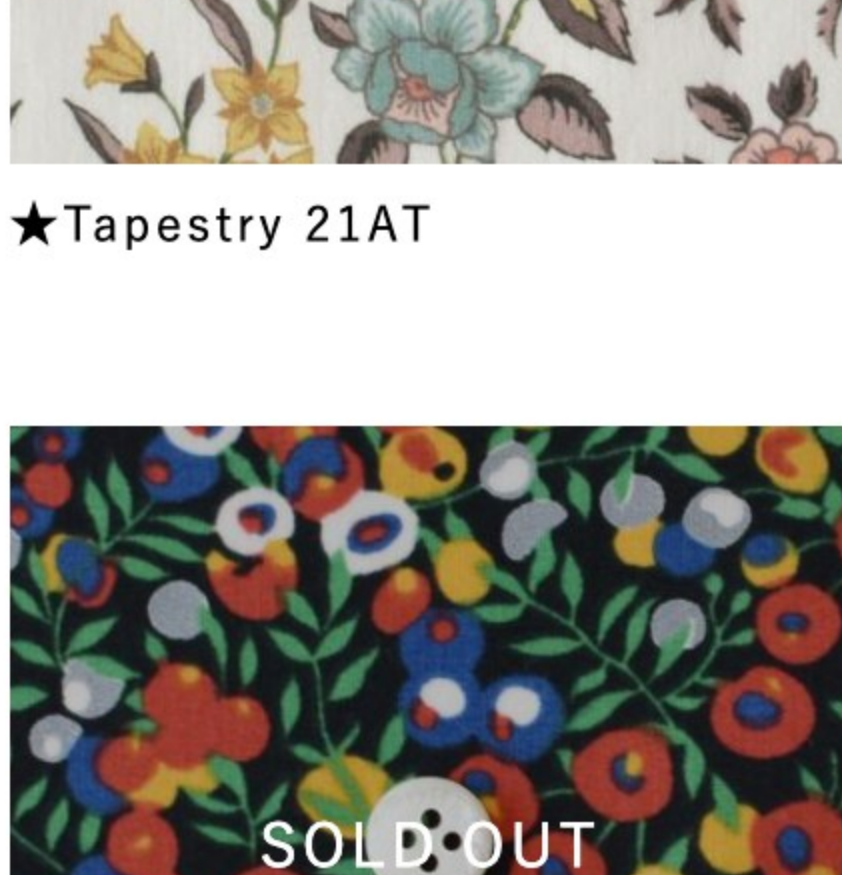

★Poppy&Daisy LAE(ピンクベージュ・ブルー・レッド系)

Poppy Forest ©J22A(ライトベージュ系)

★Quey 2 22AT(ライトトーン系)

Rossellie ©J08AL(ブルー・グリーン・ピンクラベンダー系)

Rossellie ©J21C(マスタード・グリーン系)

★Sofia Dawn B(ネイビー地にオレンジ系)

★Starry Night 21AT(ネイビー・ピンク系)

★Tapestry 21AT

Thorpe ©J23E(マルチカラー系)

★Wildflower Meadow D(カラフル)

★Wiltshire Sparkle J20E

Wilmslow Berry ©J22C(シックイエロー・シックラベンダー系)

★Zachary 23AT

商品の画像をクリックしてご注文ください

商品説明