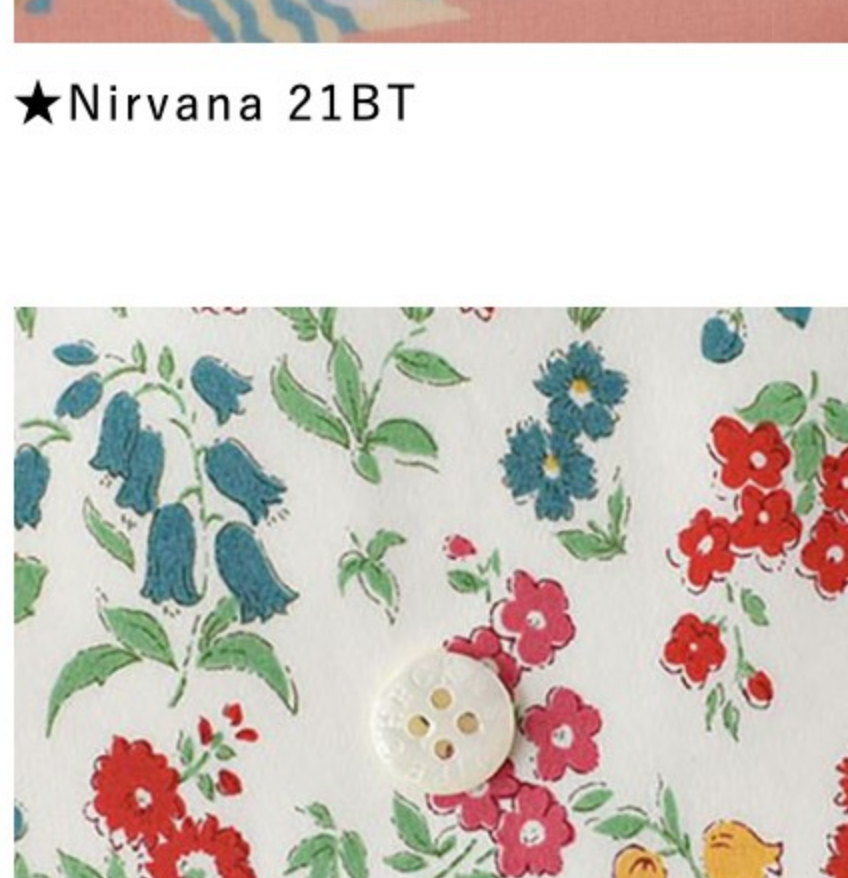

Meadow Tails ©J20A(カラフル系)

★Megumi 23CT(カラフル)

★Morning Dew BE(ピンク・ブルー)

★Neon pop 20BT

★Nirvana 21BT

Oscar ©J11A(トリコロール系)

★Patchwork Coast SW22A

★Patricia AE(カラフル)