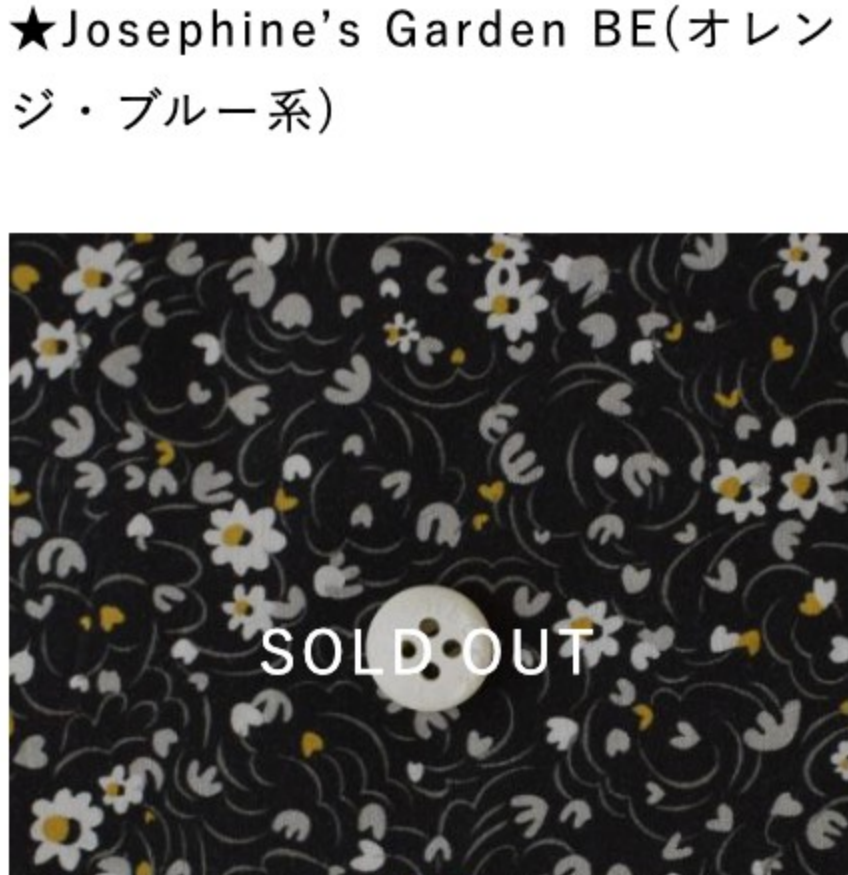

★Brighton Blossom WE(チャコールグレーにターコイズグリーン)

★Charles House 23AT(ブルー系)

Cherry Drop ©J20J(ダークグレー地にピンク系)

★Coward CE(オレンジ)

Dora ©J21D(ブルー・オレンジ系)

★Emma and Georgina ZE(ピンクブルー)

Emily 06CT(ピンク・ブルー・イエロー系)

★Fractured Floral SD20C

★Josephine's Melody P22B

★Josephine's Garden BE(オレンジ・ブルー系)

★Karen's Choice 22AT(ネイビー地)

★Kielo B

★Lottie Swirl 23BT

★Magical Mystery 22AT

★Malory XE(ベージュ)

★Meadowland 22AT(ブルー・イエロー・ピンク系)