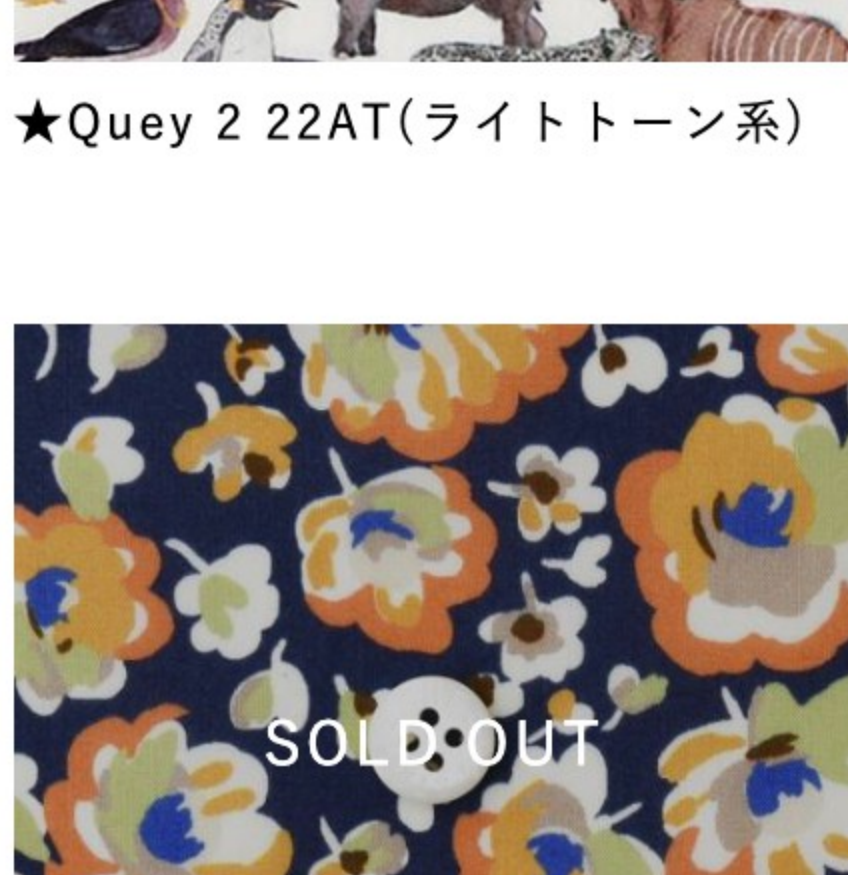

★Poppy&Daisy LAE(ピンクベージュ・ブルー・レッド系)

Poppy Forest ©J22A(ライトベージュ系)

★Quey 2 22AT(ライトトーン系)

Rossellie ©J08AL(ブルー・グリーン・ピンクラベンダー系)

Rossellie ©J21C(マスタード・グリーン系)

★Sofia Dawn B(ネイビー地にオレンジ系)

★Starry Night 21AT(ネイビー・ピンク系)