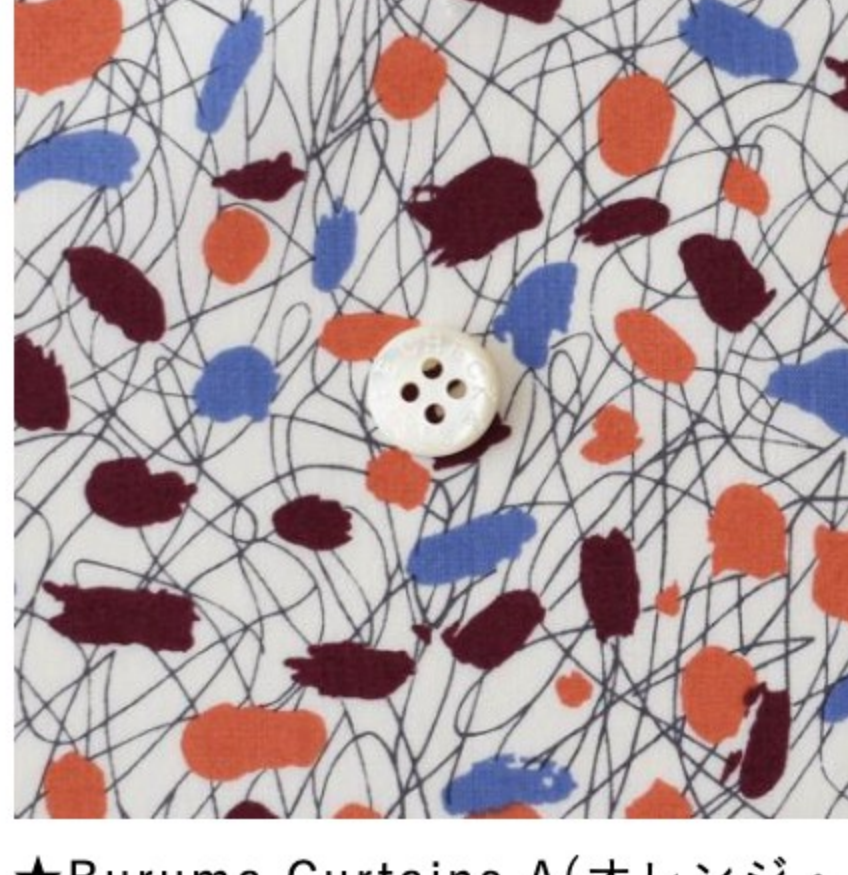

★Buruma Curtains A(オレンジ・ブルー系)