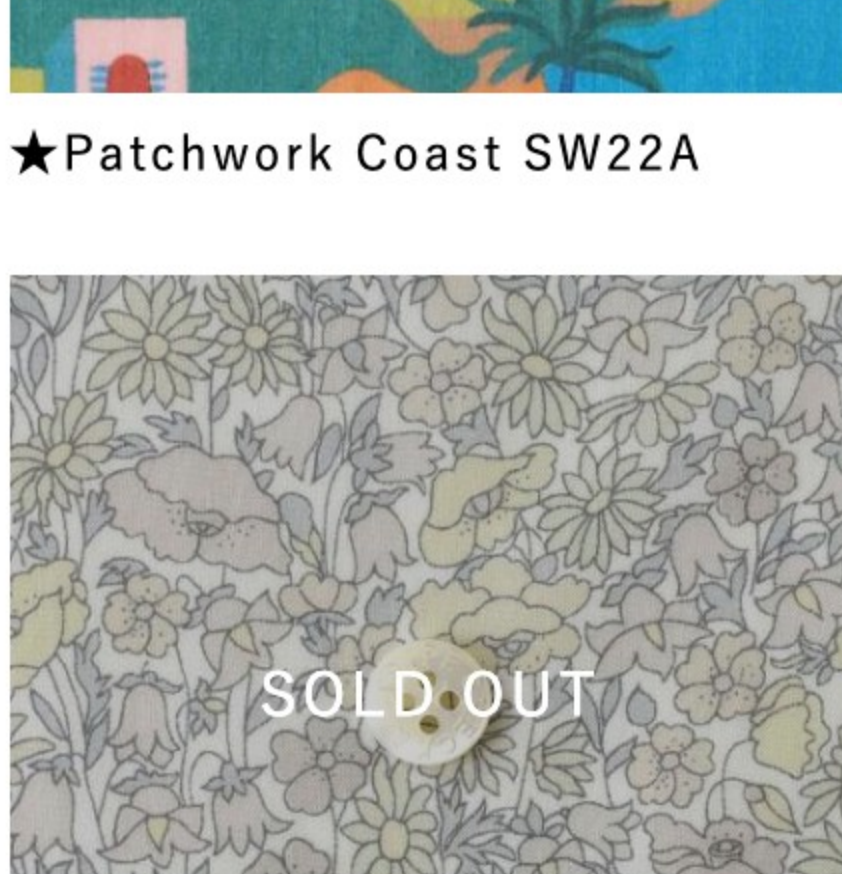

Meadow Tails ©J20A(カラフル系)

★Megumi 23CT(カラフル)

★Morning Dew BE(ピンク・ブルー)

★Neon pop 20BT

★Nirvana 21BT

Oscar ©J11A(トリコロール系)

★Patchwork Coast SW22A

★Patricia AE(カラフル)

★Poppy&Daisy LAE(ピンクベージュ・ブルー・レッド系)

Poppy Forest ©J22A(ライトベージュ系)

★Quey 2 22AT(ライトトーン系)

Rossellie ©J08AL(ブルー・グリーン・ピンクラベンダー系)

Rossellie ©J21C(マスタード・グリーン系)

★Sofia Dawn B(ネイビー地にオレンジ系)

★Starry Night 21AT(ネイビー・ピンク系)

★Tapestry 21AT

Thorpe ©J23E(マルチカラー系)

★Wildflower Meadow D(カラフル)

★Wiltshire Sparkle J20E

Wilmslow Berry ©J22C(シックイエロー・シックラベンダー系)

★Zachary 23AT

商品の画像をクリックしてご注文ください

商品説明