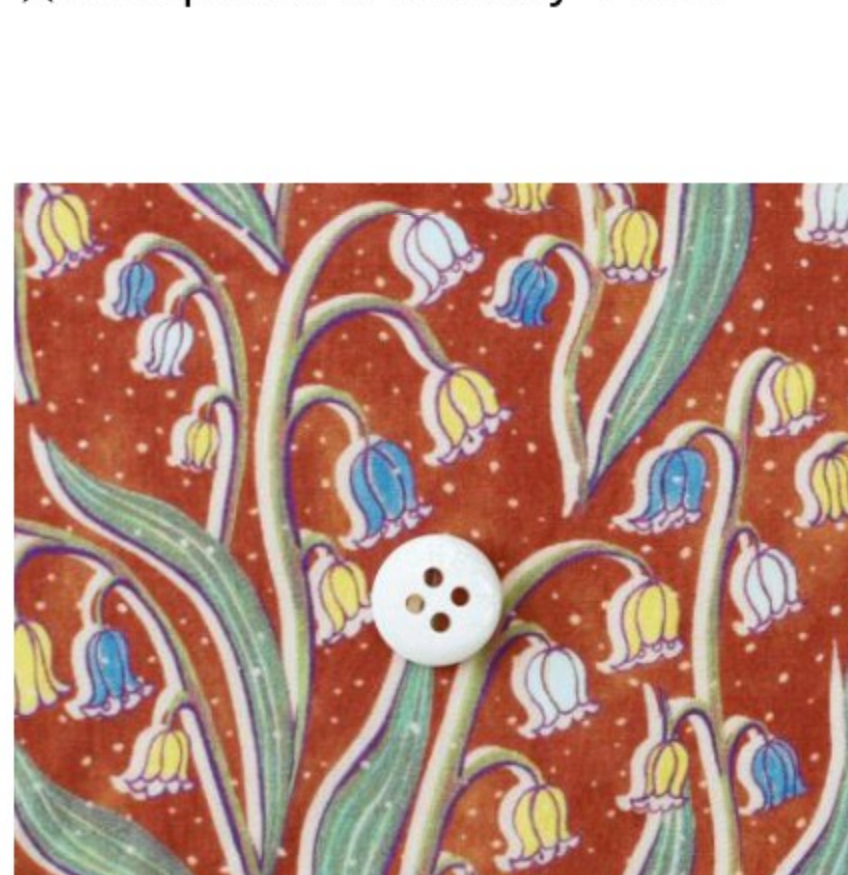

★Brighton Blossom WE(チャコールグレーにターコイズグリーン)

★Charles House 23AT(ブルー系)

Cherry Drop ©J20J(ダークグレー地にピンク系)

★Coward CE(オレンジ)

Dora ©J21D(ブルー・オレンジ系)

★Emma and Georgina ZE(ピンクブルー)

Emily 06CT(ピンク・ブルー・イエロー系)

★Fractured Floral SD20C

★Josephine's Melody P22B

★Josephine's Garden BE(オレンジ・ブルー系)

★Karen's Choice 22AT(ネイビー地)

★Kielo B

★Lottie Swirl 23BT

★Magical Mystery 22AT

★Malory XE(ベージュ)

★Meadowland 22AT(ブルー・イエロー・ピンク系)

★Tapestry 21AT

Thorpe ©J23E(マルチカラー系)

★Wildflower Meadow D(カラフル)

★Wiltshire Sparkle J20E

Wilmslow Berry ©J22C(シックイエロー・シックラベンダー系)

★Zachary 23AT

商品の画像をクリックしてご注文ください

商品説明