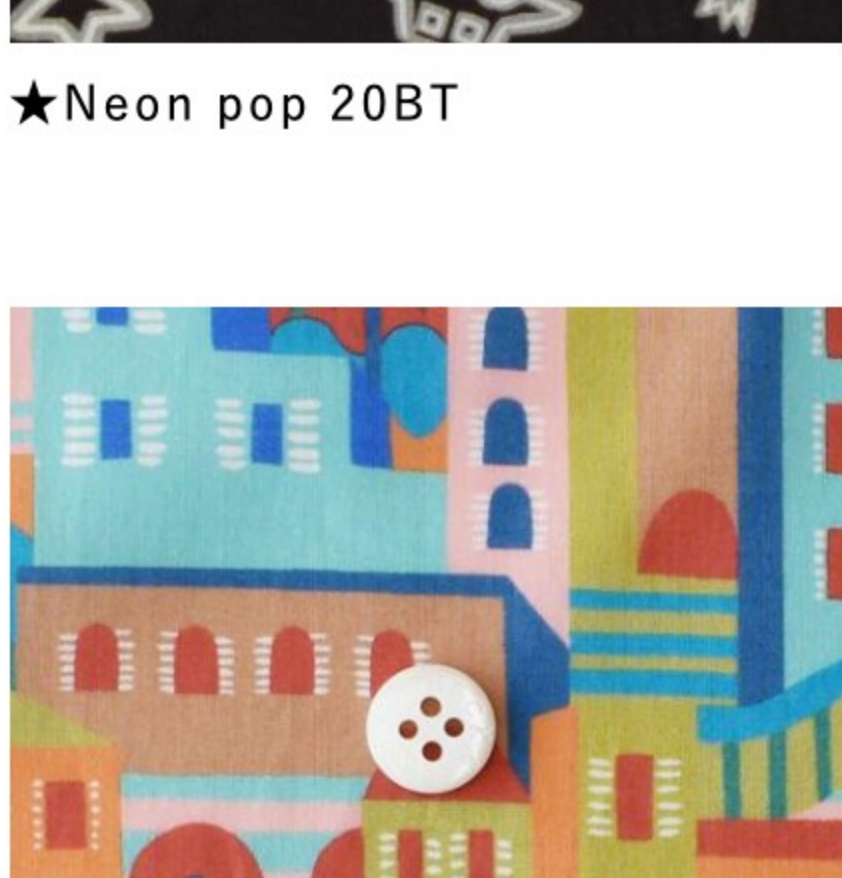

★Brighton Blossom WE(チャコールグレーにターコイズグリーン)

★Charles House 23AT(ブルー系)

Cherry Drop ©J20J(ダークグレー地にピンク系)

★Coward CE(オレンジ)

Dora ©J21D(ブルー・オレンジ系)

★Emma and Georgina ZE(ピンクブルー)

Emily 06CT(ピンク・ブルー・イエロー系)

★Fractured Floral SD20C

★Josephine's Melody P22B

★Josephine's Garden BE(オレンジ・ブルー系)

★Karen's Choice 22AT(ネイビー地)

★Kielo B

★Lottie Swirl 23BT

★Magical Mystery 22AT

★Malory XE(ベージュ)

★Meadowland 22AT(ブルー・イエロー・ピンク系)

Meadow Tails ©J20A(カラフル系)

★Megumi 23CT(カラフル)

★Morning Dew BE(ピンク・ブルー)

★Neon pop 20BT

★Nirvana 21BT

Oscar ©J11A(トリコロール系)

★Patchwork Coast SW22A

★Patricia AE(カラフル)

★Poppy&Daisy LAE(ピンクベージュ・ブルー・レッド系)

Poppy Forest ©J22A(ライトベージュ系)

★Quey 2 22AT(ライトトーン系)

Rossellie ©J08AL(ブルー・グリーン・ピンクラベンダー系)

Rossellie ©J21C(マスタード・グリーン系)

★Sofia Dawn B(ネイビー地にオレンジ系)

★Starry Night 21AT(ネイビー・ピンク系)