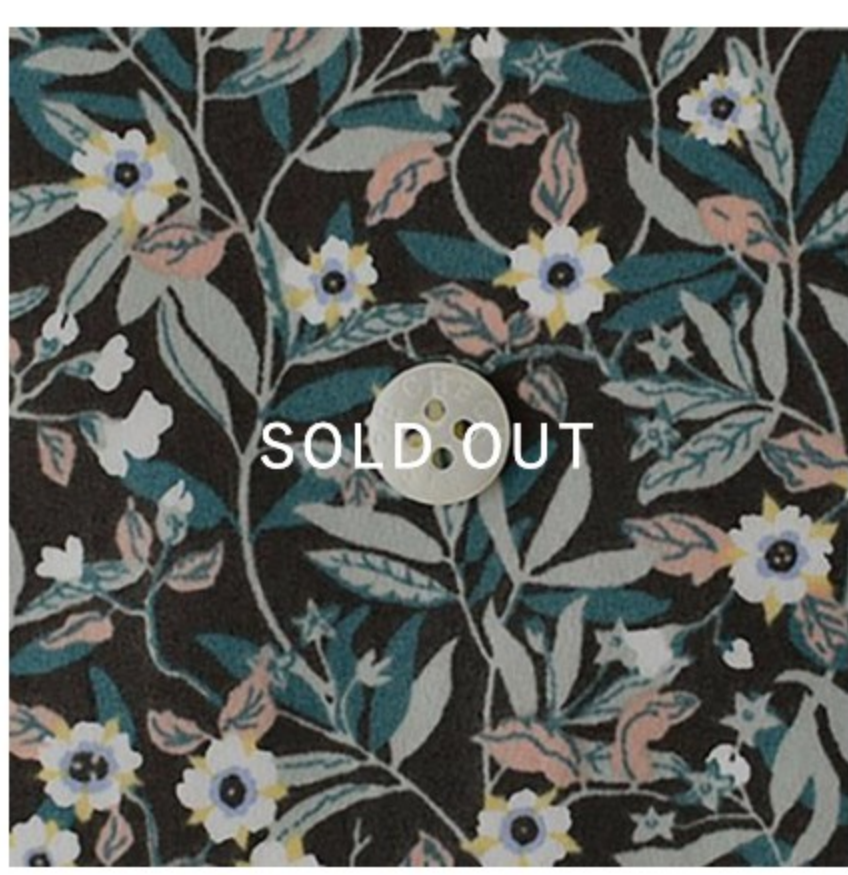

リパティプリント

3,630円 (3,300円+税) /m

★Abstract SD21A

★Anneliese 20C

★Altona ZE(ブラック地に白)

★Aurora SD22B(ブルー・ピンク系)

Betsy ©J22T(ライトグレー・イエロー系)

★Buruma Curtains A(オレンジ・ブルー系)

★Brighton Blossom WE(チャコールグレーにターコイズグリーン)

★Charles House 23AT(ブルー系)

Cherry Drop ©J20J(ダークグレー地にピンク系)

★Coward CE(オレンジ)

Dora ©J21D(ブルー・オレンジ系)

★Emma and Georgina ZE(ピンクブルー)

Emily 06CT(ピンク・ブルー・イエロー系)

★Fractured Floral SD20C