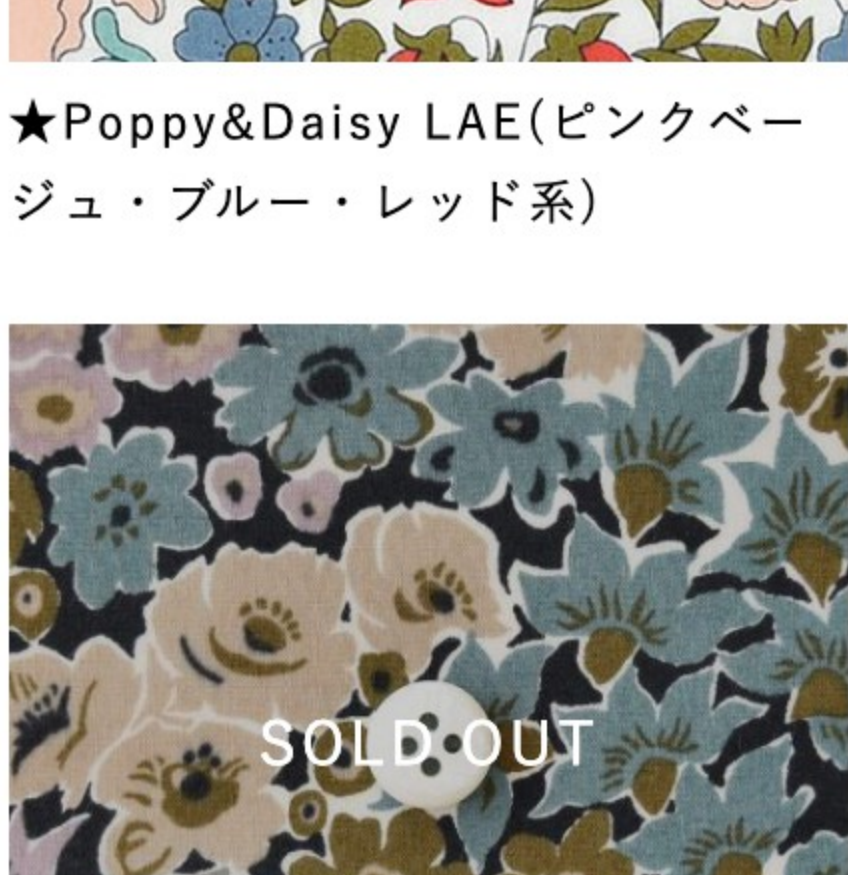

★Brighton Blossom WE(チャコールグレーにターコイズグリーン)

★Charles House 23AT(ブルー系)

Cherry Drop ©J20J(ダークグレー地にピンク系)

★Coward CE(オレンジ)

Dora ©J21D(ブルー・オレンジ系)

★Emma and Georgina ZE(ピンクブルー)

Emily 06CT(ピンク・ブルー・イエロー系)

★Fractured Floral SD20C

Meadow Tails ©J20A(カラフル系)

★Megumi 23CT(カラフル)

★Morning Dew BE(ピンク・ブルー)

★Neon pop 20BT

★Nirvana 21BT

Oscar ©J11A(トリコロール系)

★Patchwork Coast SW22A

★Patricia AE(カラフル)

★Poppy&Daisy LAE(ピンクベージュ・ブルー・レッド系)

Poppy Forest ©J22A(ライトベージュ系)

★Quey 2 22AT(ライトトーン系)

Rossellie ©J08AL(ブルー・グリーン・ピンクラベンダー系)

Rossellie ©J21C(マスタード・グリーン系)

★Sofia Dawn B(ネイビー地にオレンジ系)

★Starry Night 21AT(ネイビー・ピンク系)

★Tapestry 21AT

Thorpe ©J23E(マルチカラー系)

★Wildflower Meadow D(カラフル)

★Wiltshire Sparkle J20E

Wilmslow Berry ©J22C(シックイエロー・シックラベンダー系)

★Zachary 23AT

商品の画像をクリックしてご注文ください

商品説明