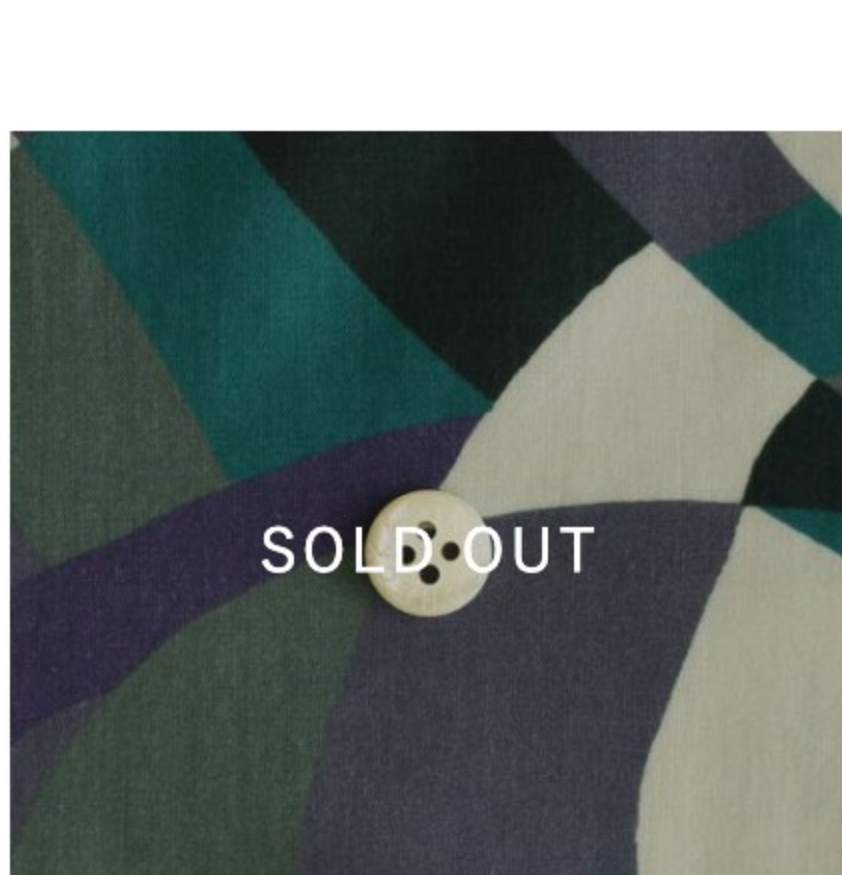

★Brighton Blossom WE(チャコールグレーにターコイズグリーン)

★Charles House 23AT(ブルー系)

Cherry Drop ©J20J(ダークグレー地にピンク系)

★Coward CE(オレンジ)

Dora ©J21D(ブルー・オレンジ系)

★Emma and Georgina ZE(ピンクブルー)

Emily 06CT(ピンク・ブルー・イエロー系)

★Fractured Floral SD20C