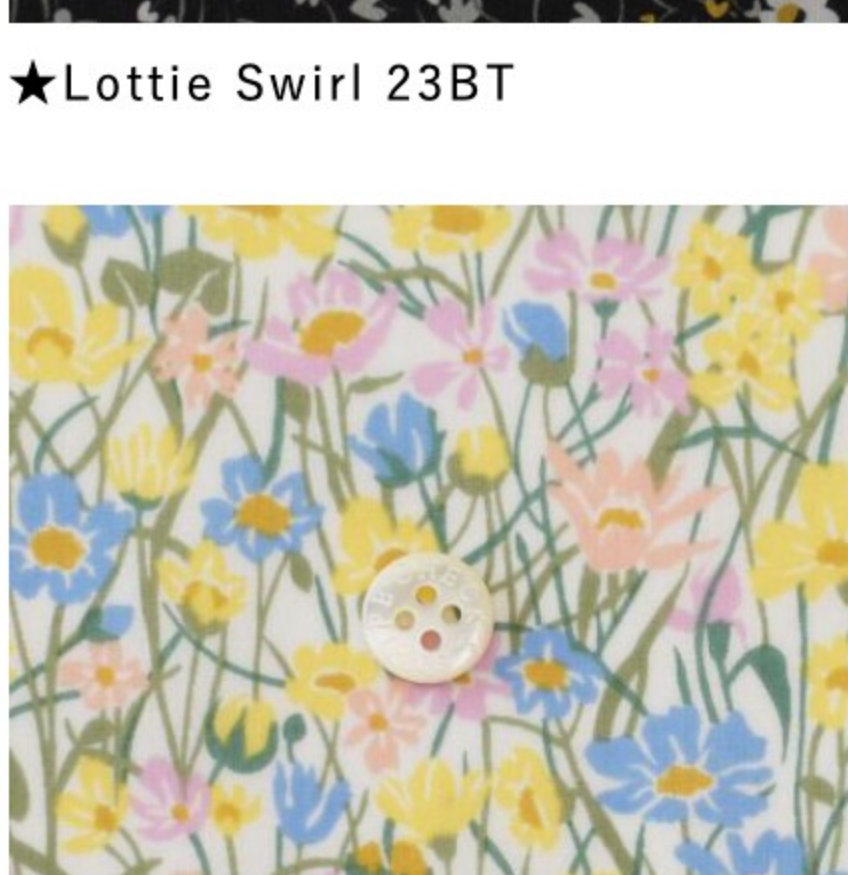

★Brighton Blossom WE(チャコールグレーにターコイズグリーン)

★Charles House 23AT(ブルー系)

Cherry Drop ©J20J(ダークグレー地にピンク系)

★Coward CE(オレンジ)

Dora ©J21D(ブルー・オレンジ系)

★Emma and Georgina ZE(ピンクブルー)

Emily 06CT(ピンク・ブルー・イエロー系)

★Fractured Floral SD20C

★Josephine's Melody P22B

★Josephine's Garden BE(オレンジ・ブルー系)

★Karen's Choice 22AT(ネイビー地)

★Kielo B

★Lottie Swirl 23BT

★Magical Mystery 22AT

★Malory XE(ベージュ)

★Meadowland 22AT(ブルー・イエロー・ピンク系)

Meadow Tails ©J20A(カラフル系)

★Megumi 23CT(カラフル)

★Morning Dew BE(ピンク・ブルー)

★Neon pop 20BT

★Nirvana 21BT

Oscar ©J11A(トリコロール系)

★Patchwork Coast SW22A

★Patricia AE(カラフル)