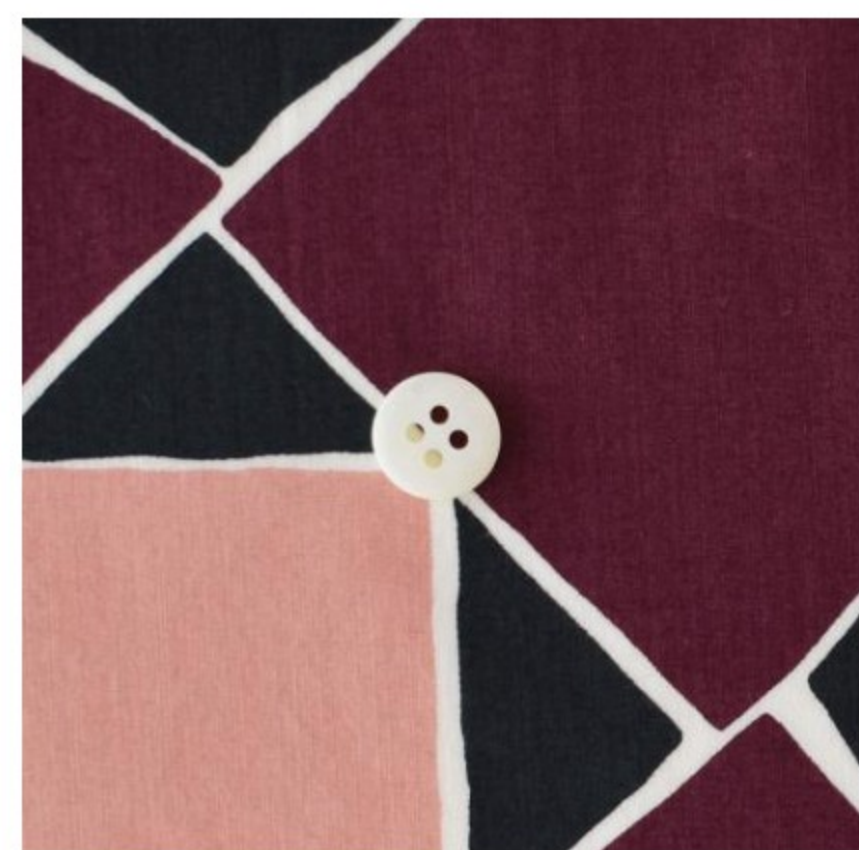

★Gizmo SD20C

★Glenjade SE

Hannah Rose ©J21G(ラベンダー・ピンクラベンダー系)

Hope Springs ©J22C(ラベンダー系)

Jenny's Ribbons ©J23B(ラベンダー・クリーム系)

Meadow Song ©J23D(ラベンダー・ピンク系)

Paysanne ©J23B(ラベンダー系)

Poppy Forest ©J22B(ラベンダー系)