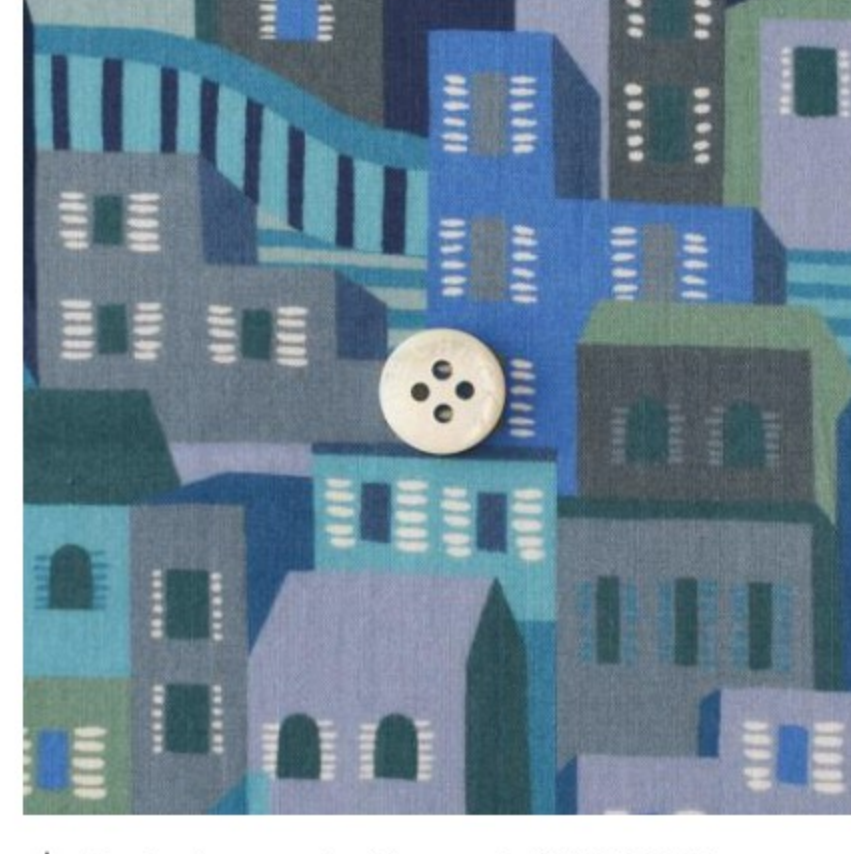

★May Fields P22A(ブルー)

Meadow Song ©J23E(ブルー系)

★Megumi 23BT(ブルー)

Millie ©J21A(フォゲットミーノット)

Nebulae ©J20D(白地にライトブルー・シルバー)

★Neon pop 20CT

★Patchwork Canvas 21BT(ブルー)

★Patchwork Coast SW22B