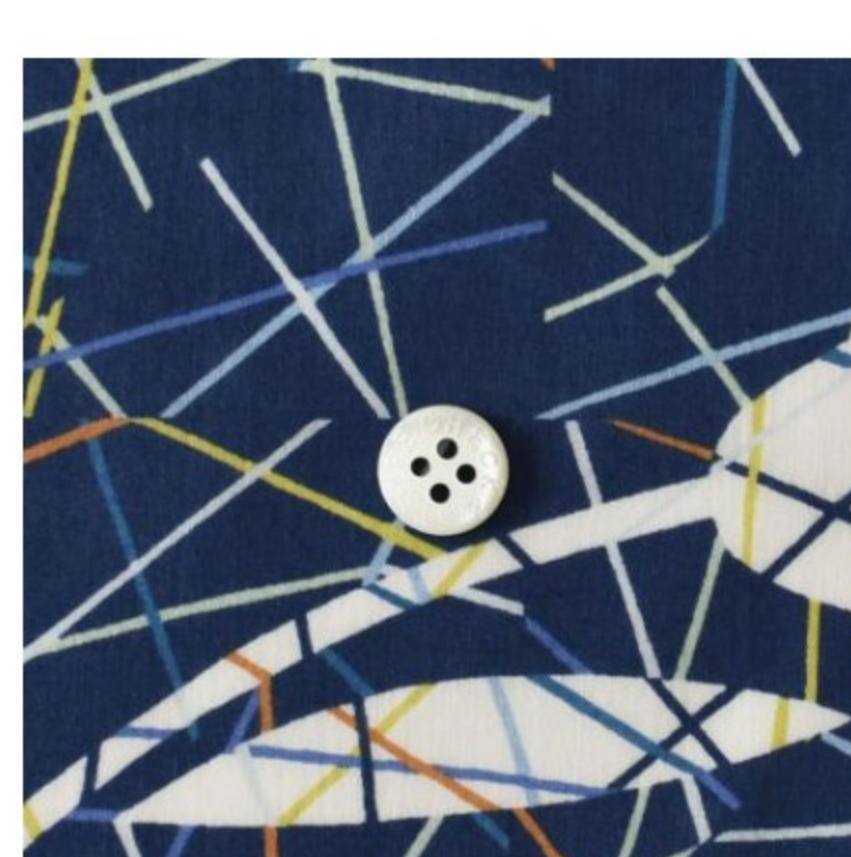

★Patricia YE(ブルー・ラベンダー系)

★Pattern Map 23BT(ブルー)

Paysanne ©J23C(ブルー系)

★Petal Wish AE(ターコイズ)

★Petal Wish BE(ブルー)

★Pick Up Sticks 23CT(ブルー地)

★Picnic Parade 23BT

Rania ©J21B(ライトブルー・グリーン・イエロー系)