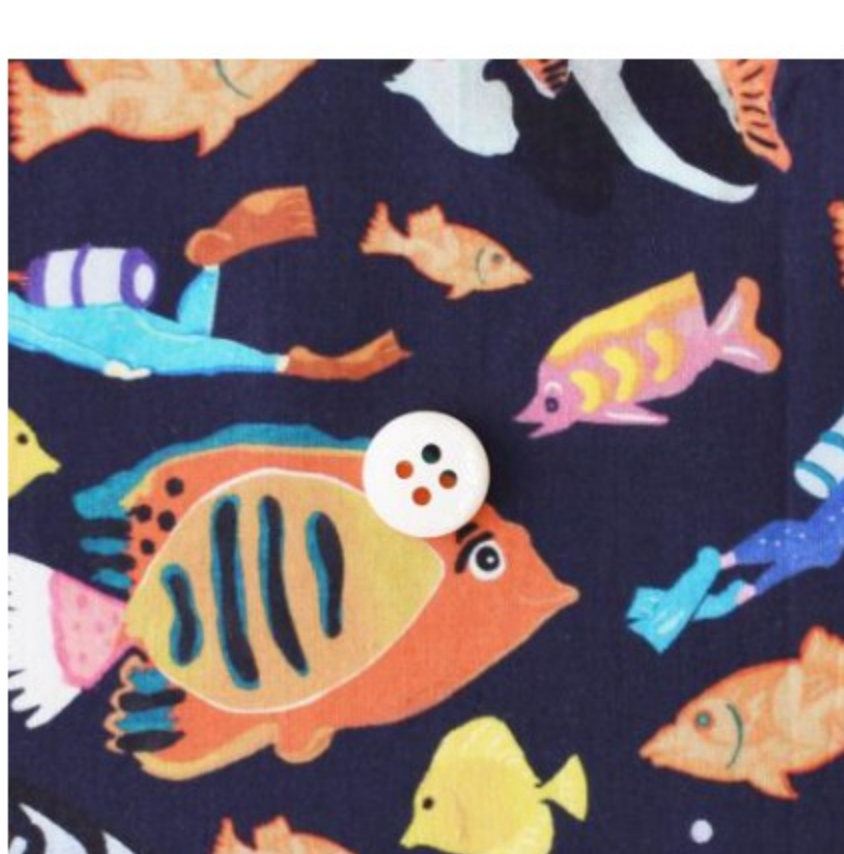

Tumbling Tails ©J23B(ネイビー)

★Ursli A

★Woodcut Vine J20A(ネイビー)

★Woodcut Vine J20C(ブルー)

Whistler ©J19A(グレイッシュブルー)

★With The Fishes SW22A

商品の画像をクリックしてご注文ください

商品説明