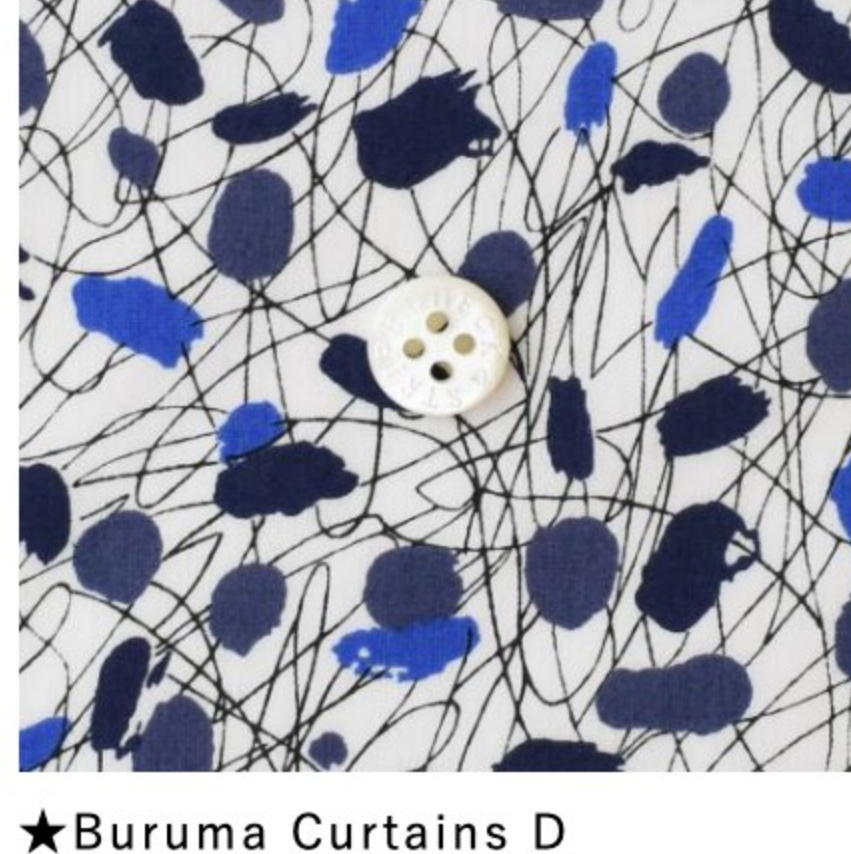

★Buruma Curtains D