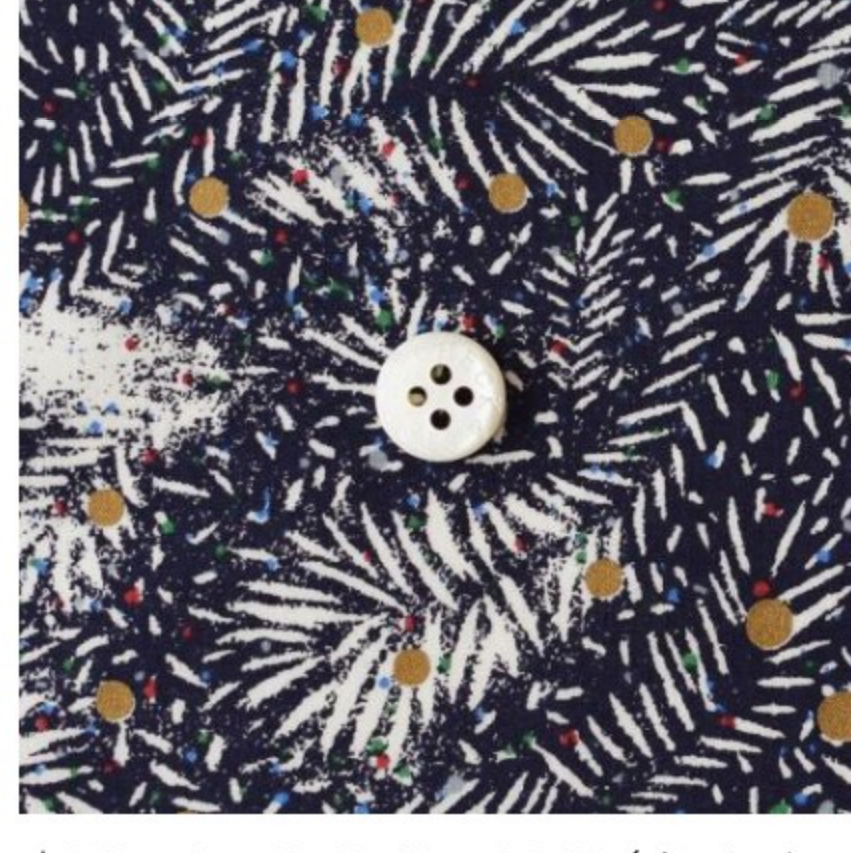

★Demi BE(白地にブルー)

★Disguise 23BT

★Elizabeth Polka J21D(ネイビー系)

Felicite ©J17B(エメラルドブルー系)

★Hope Springs 18BT(ブルー系)

★Manon A(ネイビー)

★Moon Flower P23C

★Lottie Swirl 23AT