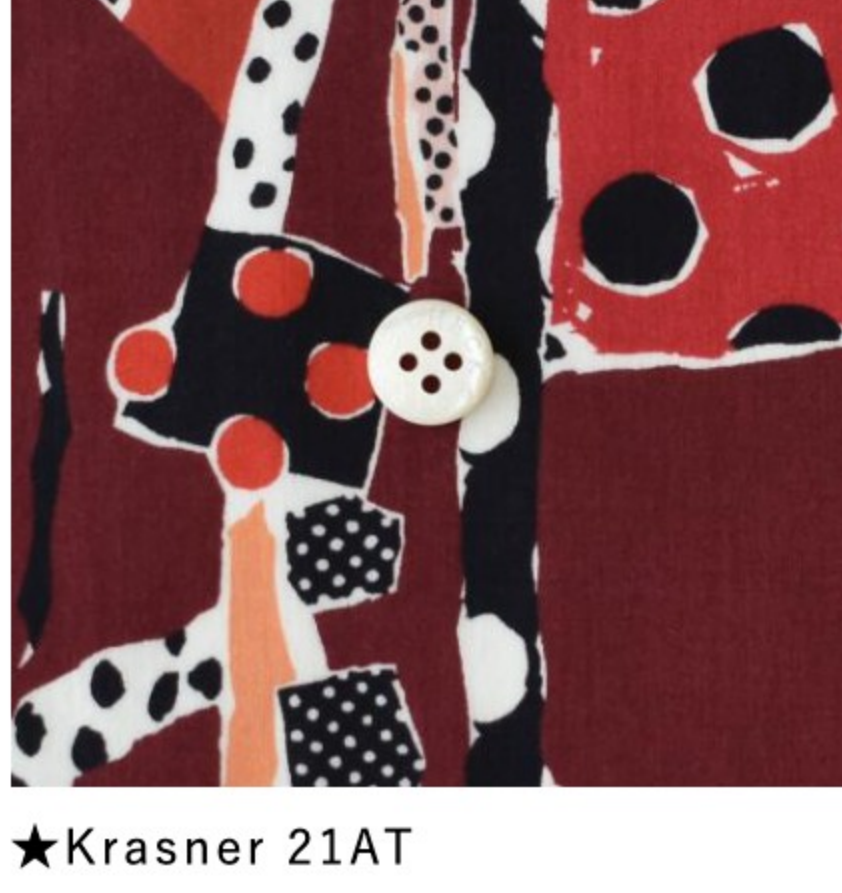

Emily ©J23D(ピンク系)

Felicite ©J17D(ピンク系)

Felicite-petite ©J20D(ピンク系)

★Grace Emily Bell P22A

Hope Springs ©J22A(ピンク系)

Jenny's Ribbons ©J23A(ピンク・イエロー系)

Jenny's Ribbons ©J23C(ピンク・ミント系)

★Karen's Choice 22CT(テラコッタブラウン地)

★Krasner 21AT

★Ianthe Blossom 22CT(ピンク系)

★Palazzo 19AT(レッド系)

★Lilibet 22AT(ピンク・マスタード・ライトブルー系)

★Malory WE(ピンク)

Meadow Song 22AT(ピンク系)

★Mortimer CE(ピンク)

★Mythical Quest J20A