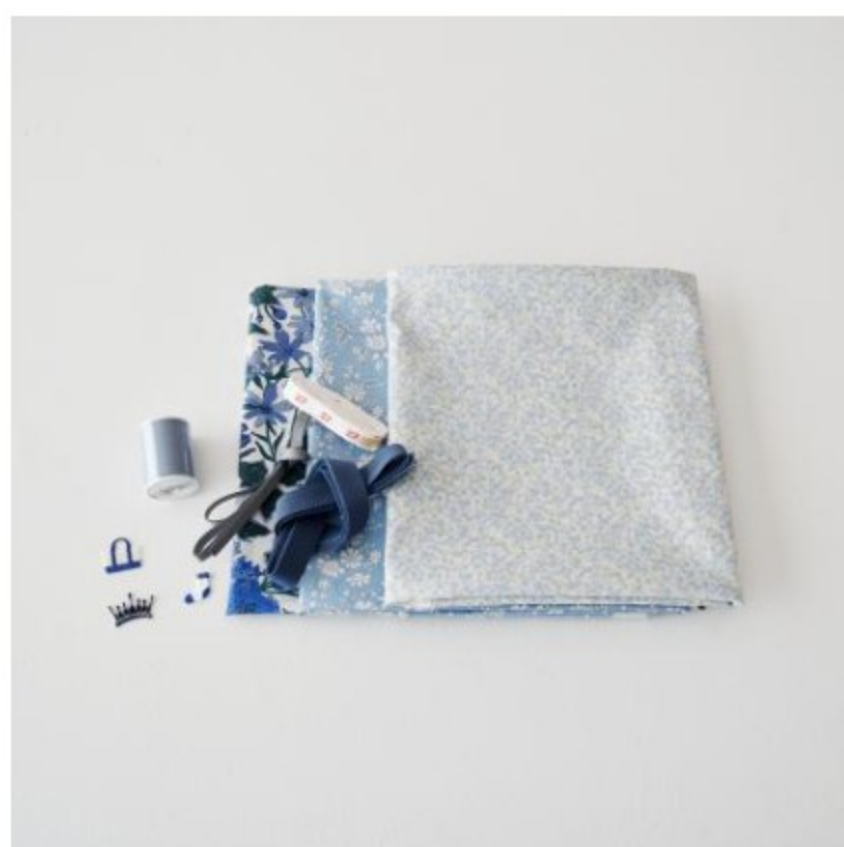

リバティプリント & リボンのラブリーセット

5,445円 (4,950円+税) /セット

ピンク系

ブルー・ネイビー系

商品の画像をクリックしてご注文ください

商品説明

セット内容

- ・リバティプリント2,3種類 合計1.5m分(30cm以下の布はお入れしません)
- ・リボンやテープ 約1m×2本
- ・アンティークタグ 1セット
- ・アップリケ 3枚
- ・糸 1つ(糸の色は、いずれかの生地に近い色を出せるだけセットするようにいたします。)

リバティプリント1.5mの金額におまけでリボンやアンティークタグやアップリケなどがたっぷり入ったセットです。

ピンク系、ブルー系の2種類ご用意しています。

リバティプリントの布と一緒に同系色のリボンやテープを使って、巾着やバッグなど作ってみたり、色々な組み合わせをお楽しみ下さい。

通常はセットにはポイント付与はございませんが、今回のラブリーセットには3%のポイントをお付けします。

ご注意

- ・複数ご注文の場合、内容が同じ組み合わせのセットをお届けする場合がございます。
- ・リバティプリントの色柄など、セット内容はおまかせください。
- ・画像は一例です。