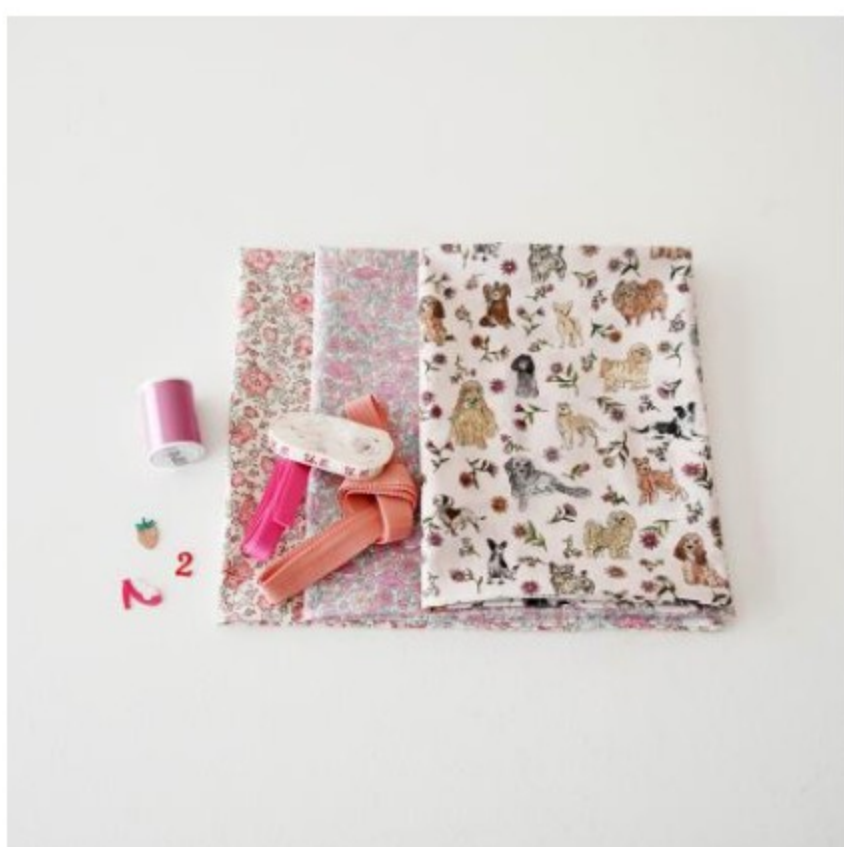

リバティプリント & リボンのラブリーセット

5,445円 (4,950円+税) /セット

ピンク系

ブルー・ネイビー系

商品の画像をクリックしてご注文ください

商品説明

セット内容

- ・リバティプリント2,3種類 合計1.5m分(30cm以下の布はお入れしません)
- ・リボンやテープ 約1m×2本
- ・アンティークタグ 1セット
- ・アップリケ 3枚
- ・糸 1つ(糸の色は、いずれかの生地に近い色を出せるだけセットするようにいたします。)

リバティプリント1.5mの金額におまけでリボンやアンティークタグやアップリケなどがたっぷり入ったセットです。

ピンク系、ブルー系の2種類ご用意しています。

リバティプリントの布と一緒に同系色のリボンやテープを使って、巾着やバッグなど作ってみたり、色々な組み合わせをお楽しみ下さい。

通常はセットにはポイント付与はございませんが、今回のラブリーセットには3%のポイントをお付けします。

ご注意

- ・複数ご注文の場合、内容が同じ組み合わせのセットをお届けする場合がございます。
- ・リバティプリントの色柄など、セット内容はおまかせください。
- ・画像は一例です。