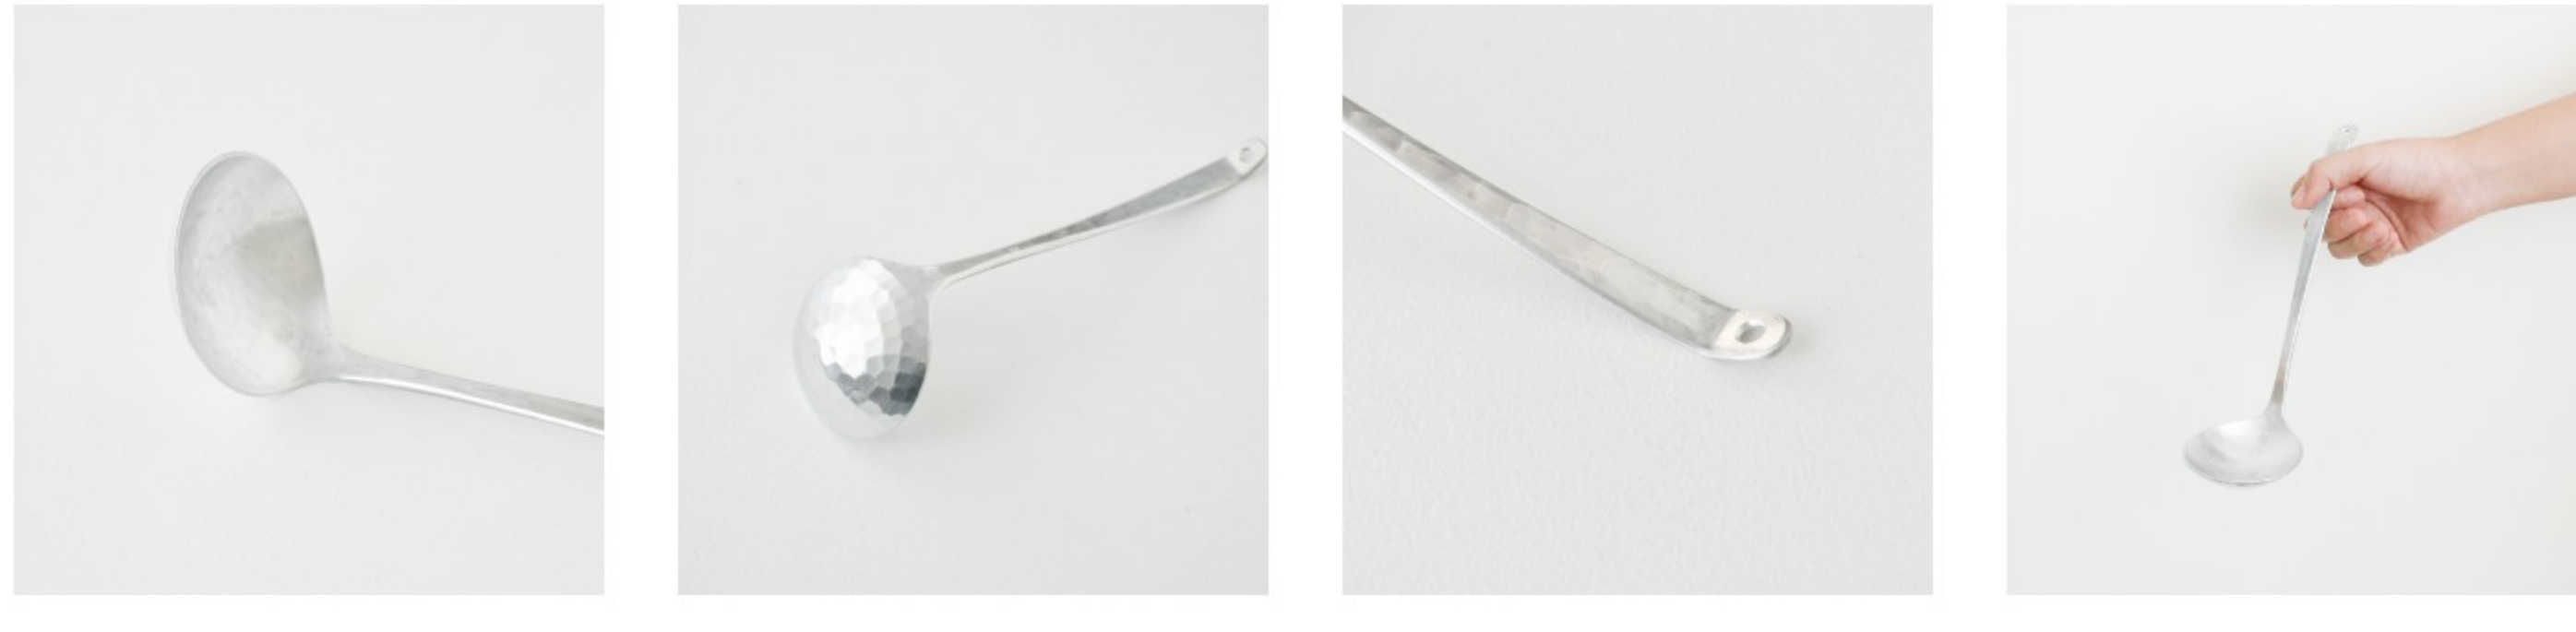

商品説明

鍛金という技術で京都の職人が作っています。浅めのお玉、楕目(つちめ)と呼ばれる跡が模様のようになり、美しい道具です。

ご注意

- ・手作りの為、仕上げ(色)、形状、サイズ等、全てに個体差があります。

Westside33 アルミ製穴あきおたま

4,620円 (4,200円+税) /個