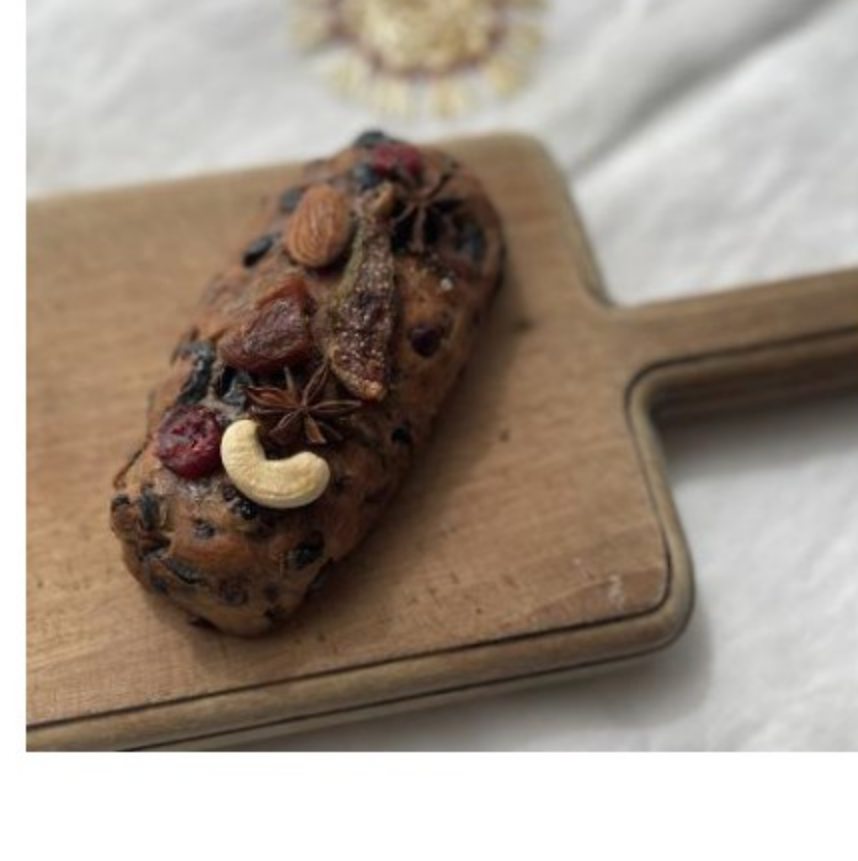

bolのクッキーセ
ット(2 items)

三木鶏卵堂さん
のお菓子(1 item)

CHECK&STRIPE
オリジナルクキ
ー(1 item)

Dog cafe (犬用ク
ッキー) (1 item)

NEIGHBOR FOOD ベラベッカとストロースターのWinter Set

3,996円 (3,700円+税) /セット

商品説明

たっぷりのドライフルーツをパン生地でつないだベラベッカは、フランス、アルザス地方の郷土菓子です。