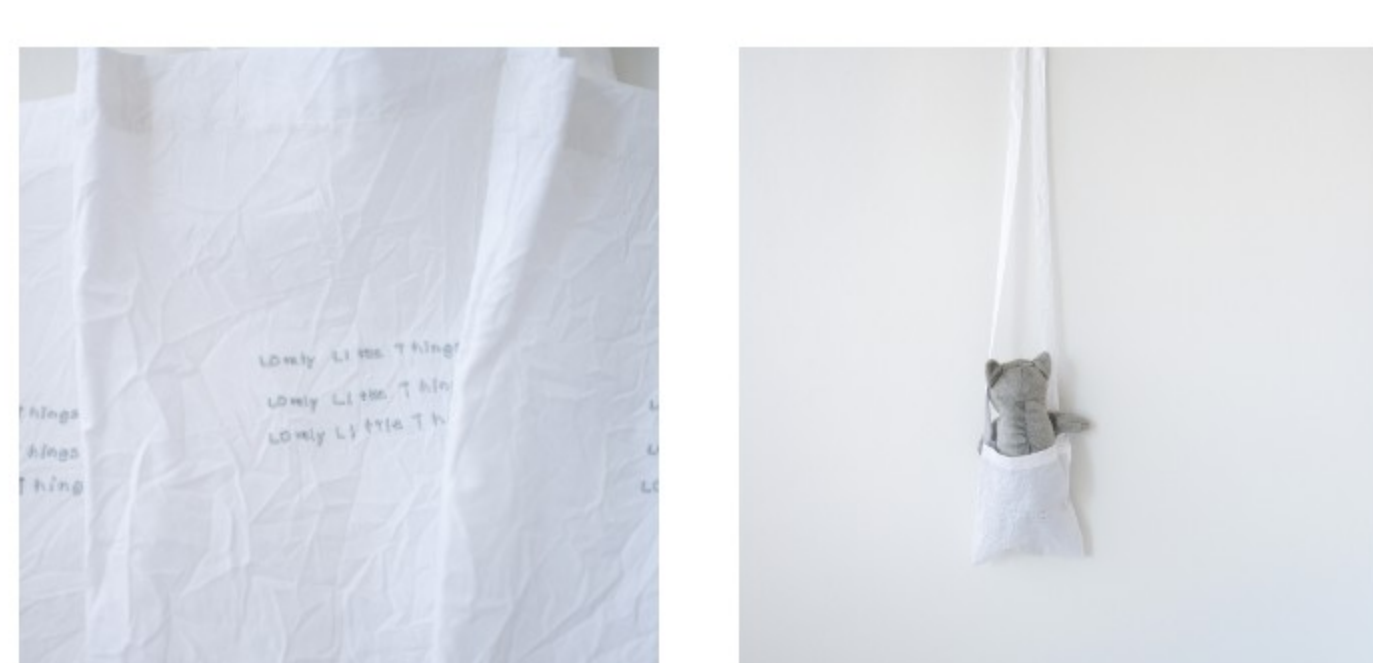

真っ白な雪のようなメレンゲを想像して作りました。シルバーの糸でLOvely Little Thingsと手書きの
文字で刺繍しています。
LOLITの部分だけ、大文字にしています。すぐに取り出したい、携帯電話や、ハンカチ、リップクリ
ムなど、意外にたくさんは入ります。
カジュアルな服はもちろん、シックなコーディネートにも、大人可愛く素敵です。