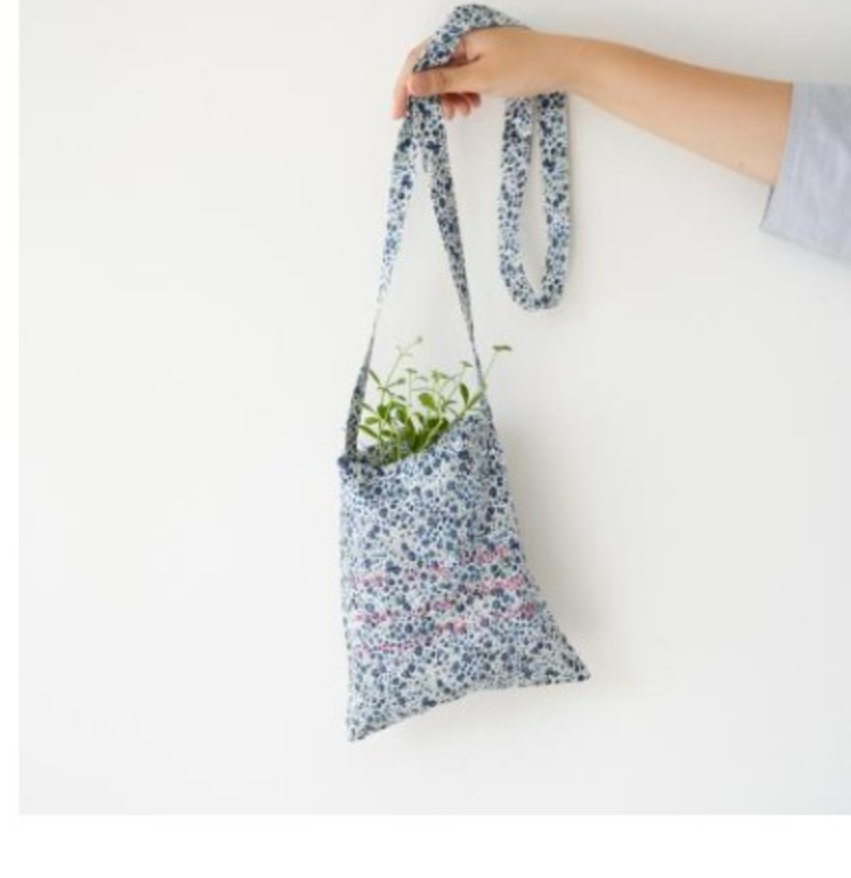

三木鶏卵堂さんのお菓子(1 item)

CHECK&STRIPEオリジナルクッ
キー(1 item)

Dog cafe (犬用クッキー) (1
item)

LOLIT BLUEBELL WOODS WALKING CROSS BAG

4,290円 (3,900円+税) /枚

商品説明

BLUEBELLの森をたのしくお散歩しているのをイメージして作りました。
LOVELY TITTLE THINGSの文字を大きくピンクの糸で刺繍しています。LOLITの部分だけ、大文字に
しています。
すぐに取り出したい、携帯電話や、ハンカチ、リップクリームなど、意外にたくさんは入ります。
カジュアルな服はもちろん、シックなコーディネートにも、大人可愛く素敵です。