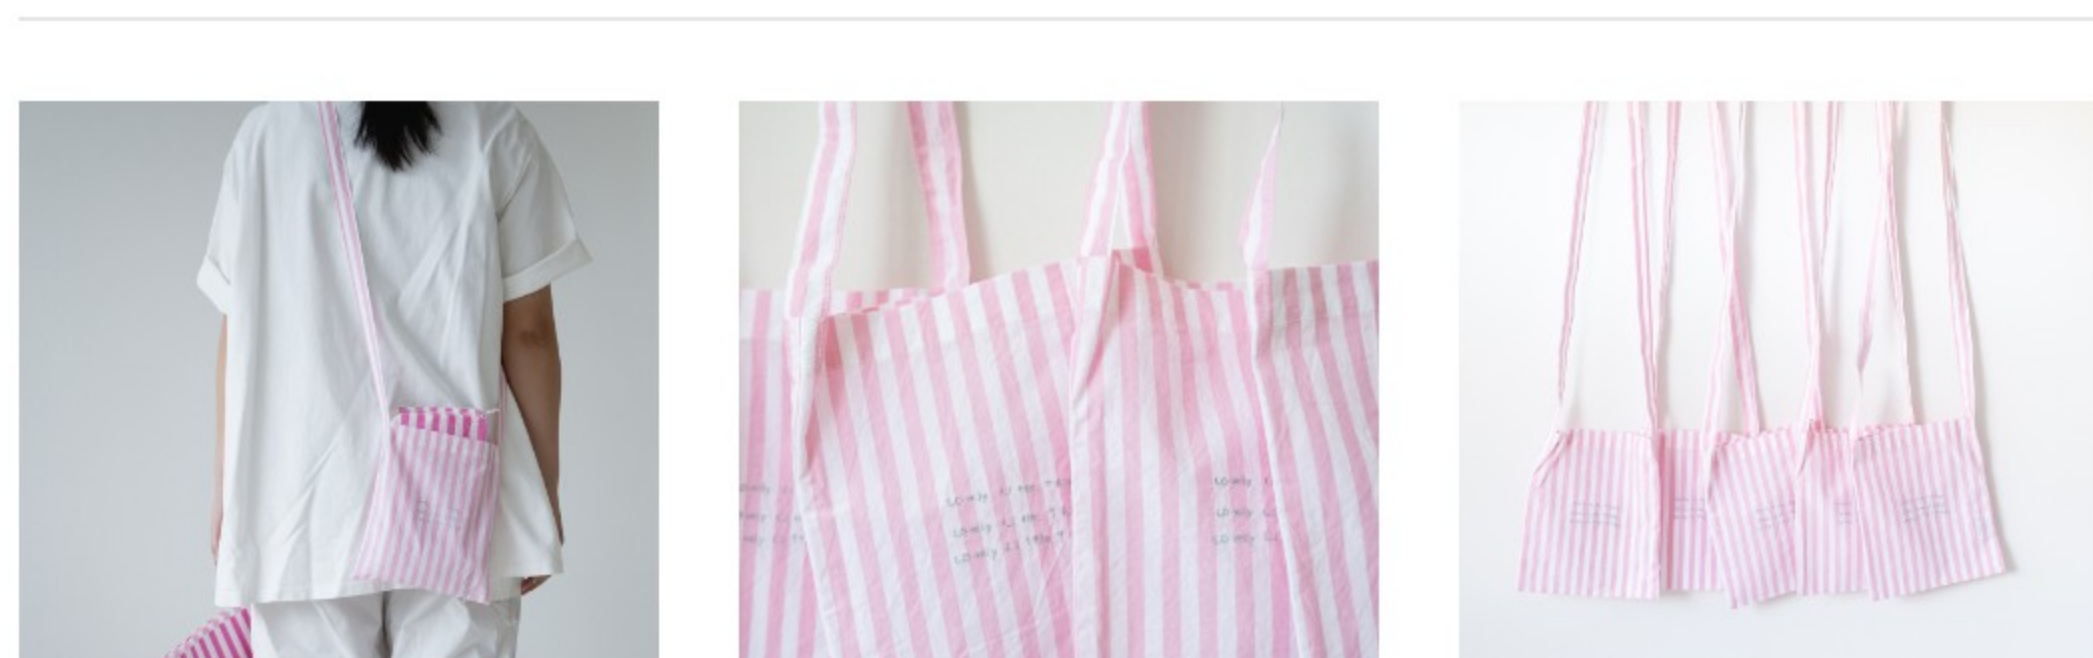

イギリスのお菓子屋さんで使われている、CANDY STRIPE PAPER BAGのイメージで作ったクロスバ
ックです。
シルバーの糸でLOvely Little Thingsと手書きの文字を刺繍しています。LOLITの部分だけ、大文字に
しています。
すぐに取り出したい、携帯電話や、ハンカチ、リップクリームなど、意外にたくさんは入ります。
カジュアルな服はもちろん、シックなコーディネートにも、大人可愛く素敵です。