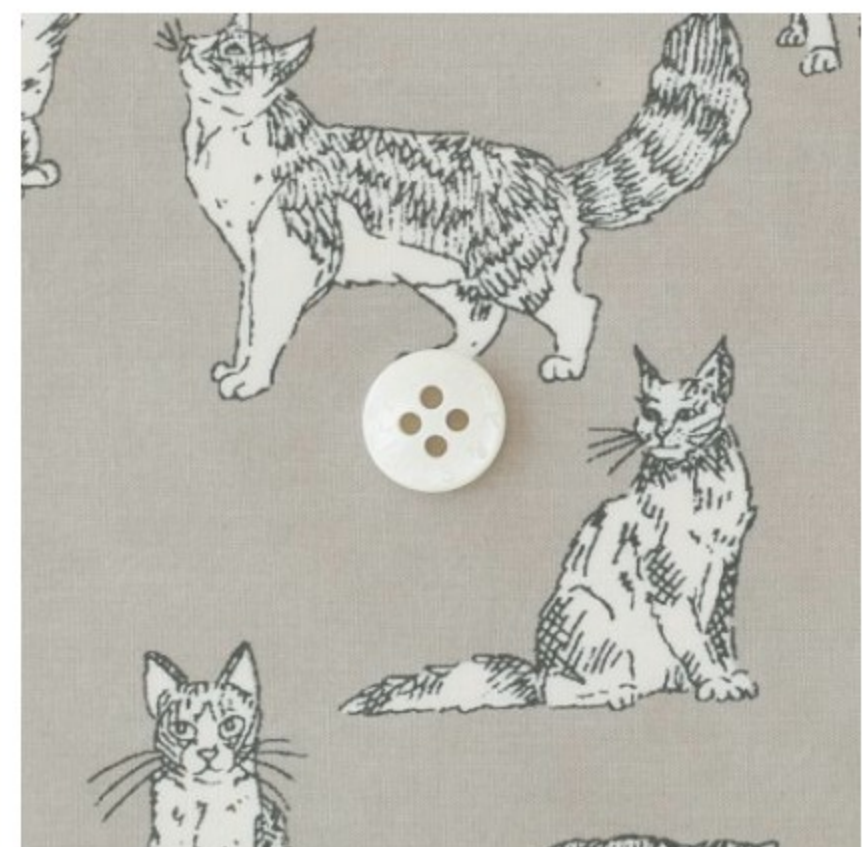

ミャオウ/幅:105cm/素材:コットン100%の布にビニールラミネート/日本製

つやけしタイプのビニールラミネートです。これまでご紹介していた「コーティング」生地と同じ生地です。

ご注意

—

- ・1カット(=50cm)単位の販売になります。複数ご注文の際は、続けてカットします。
- ・巻いた状態でのお届けとなります。ラミネート面同士がついたまま、高い温度の場所での保存や長期間の保存は避けてください。汚れた場合は、固く絞った布で表面を拭いてください。
- ・ラミネート生地につきましては、[こちら](#)をご一読ください。

## ラミネートカットクロス Meow

1,128円 (1,025円+税) /枚

◎J24A (木いちご)

◎J24B (すみれグレー)

◎J24C (ソイラテ)

商品の画像をクリックしてご注文ください

商品説明

—

ミャオウ/タテ約50cm×ヨコ約50cm/素材:コットン100%の布にビニールラミネート/日本製

つやけしタイプのビニールラミネートのカットクロスです。これまでご紹介していた「コーティング」生地と同じ生地です。

ご注意

—

- ・複数ご注文の場合、続けてのカットはできません。
- ・巻いた状態でのお届けとなります。ラミネート面同士がついたまま、高い温度の場所での保存や長期間の保存は避けてください。汚れた場合は、固く絞った布で表面を拭いてください。
- ・ラミネート生地につきましては、[こちら](#)をご一読ください。