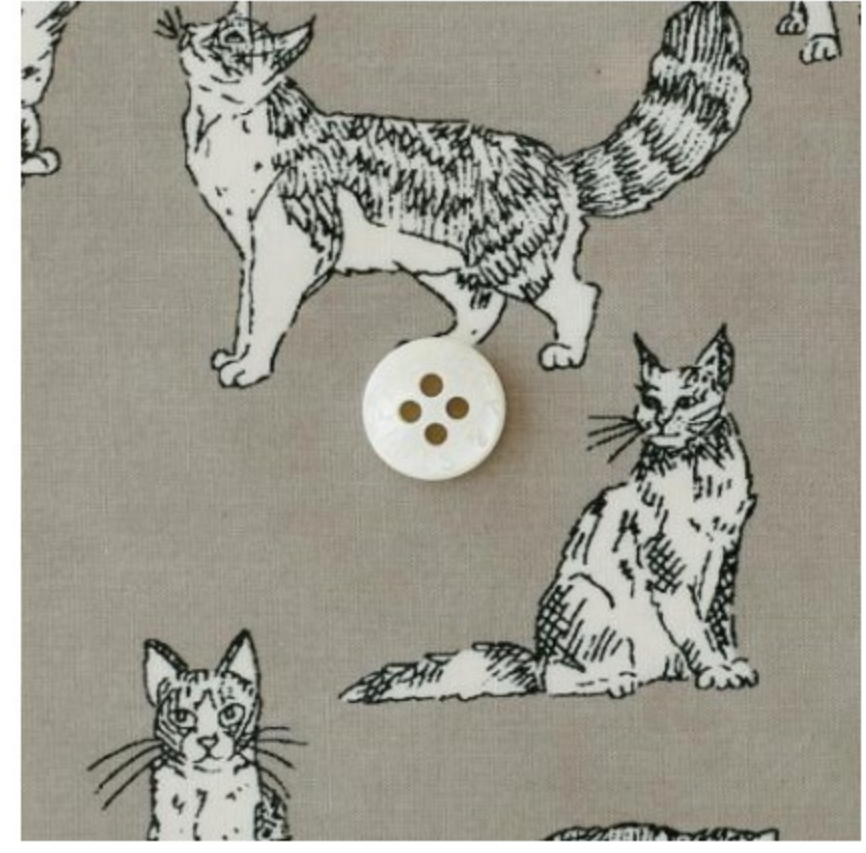

## ラミネート Meow

2,255円 (2,050円+税) /カット

◎J24A (木いちご)

◎J24B (すみれグレー)

◎J24C (ソイラテ)

商品の画像をクリックしてご注文ください

商品説明

—

ミャオウ/幅:105cm/素材:コットン100%の布にビニールラミネート/日本製

つやけしタイプのビニールラミネートです。これまでご紹介していた「コーティング」生地と同じ生地です。

ご注意

—

- ・1カット(=50cm)単位の販売になります。複数ご注文の際は、続けてカットします。
- ・巻いた状態でのお届けとなります。ラミネート面同士がついたまま、高い温度の場所での保存や長期間の保存は避けてください。汚れた場合は、固く絞った布で表面を拭いてください。
- ・ラミネート生地につきましては、[こちら](#)をご一読ください。

ミャオウ/タテ約50cm×ヨコ約50cm/素材:コットン100%の布にビニールラミネート/日本製

つやけしタイプのビニールラミネートのカットクロスです。これまでご紹介していた「コーティング」生地と同じ生地です。

ご注意

—

- ・複数ご注文の場合、続けてのカットはできません。
- ・巻いた状態でのお届けとなります。ラミネート面同士がついたまま、高い温度の場所での保存や長期間の保存は避けてください。汚れた場合は、固く絞った布で表面を拭いてください。
- ・ラミネート生地につきましては、[こちら](#)をご一読ください。