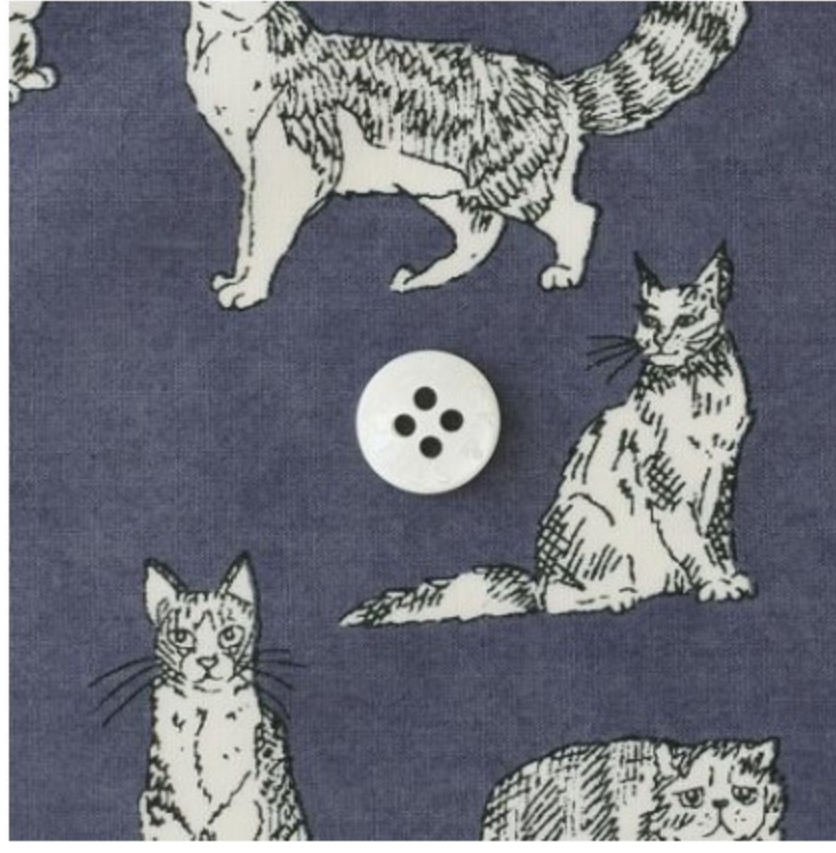

## ラミネート Meow

2,255円 (2,050円+税) /カット

◎J24A (木いちご)

◎J24B (すみれグレー)

◎J24C (ソイラテ)

商品の画像をクリックしてご注文ください

商品説明

—

ミャオウ/幅:105cm/素材:コットン100%の布にビニールラミネート/日本製

つやけしタイプのビニールラミネートです。これまでご紹介していた「コーティング」生地と同じ生地です。

ご注意

—

- ・1カット(=50cm)単位の販売になります。複数ご注文の際は、続けてカットします。
- ・巻いた状態でのお届けとなります。ラミネート面同士がついたまま、高い温度の場所での保存や長期間の保存は避けてください。汚れた場合は、固く絞った布で表面を拭いてください。
- ・ラミネート生地につきましては、[こちら](#)をご一読ください。

ミャオウ/タテ約50cm×ヨコ約50cm/素材:コットン100%の布にビニールラミネート/日本製

つやけしタイプのビニールラミネートのカットクロスです。これまでご紹介していた「コーティング」生地と同じ生地です。

ご注意

—

- ・複数ご注文の場合、続けてのカットはできません。
- ・巻いた状態でのお届けとなります。ラミネート面同士がついたまま、高い温度の場所での保存や長期間の保存は避けてください。汚れた場合は、固く絞った布で表面を拭いてください。
- ・ラミネート生地につきましては、[こちら](#)をご一読ください。