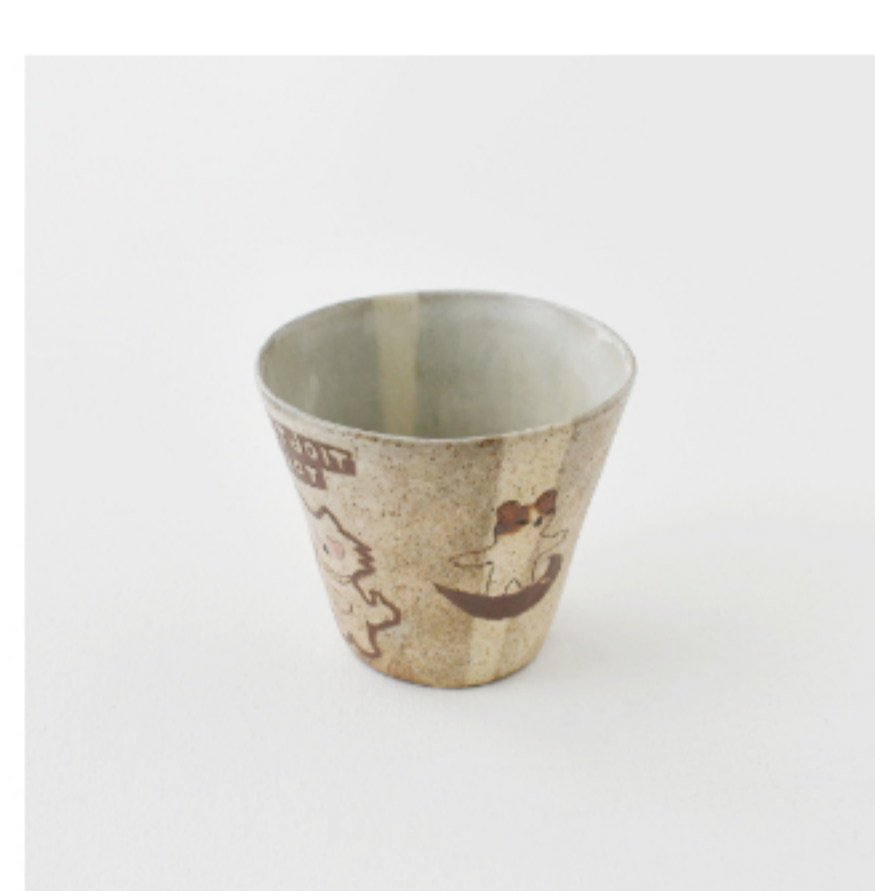

G (リバーシブルドラちゃん)

H (ゲームねこ)

I (LOVE WORLD)

商品説明

—

ほっとしたい時、凹んだ時にこれでコーヒー、ほうじ茶、レモネードetc.

お好きなドリンクをお飲みください。

ちょっとだけハッピー＆ラッキーになれるかも。