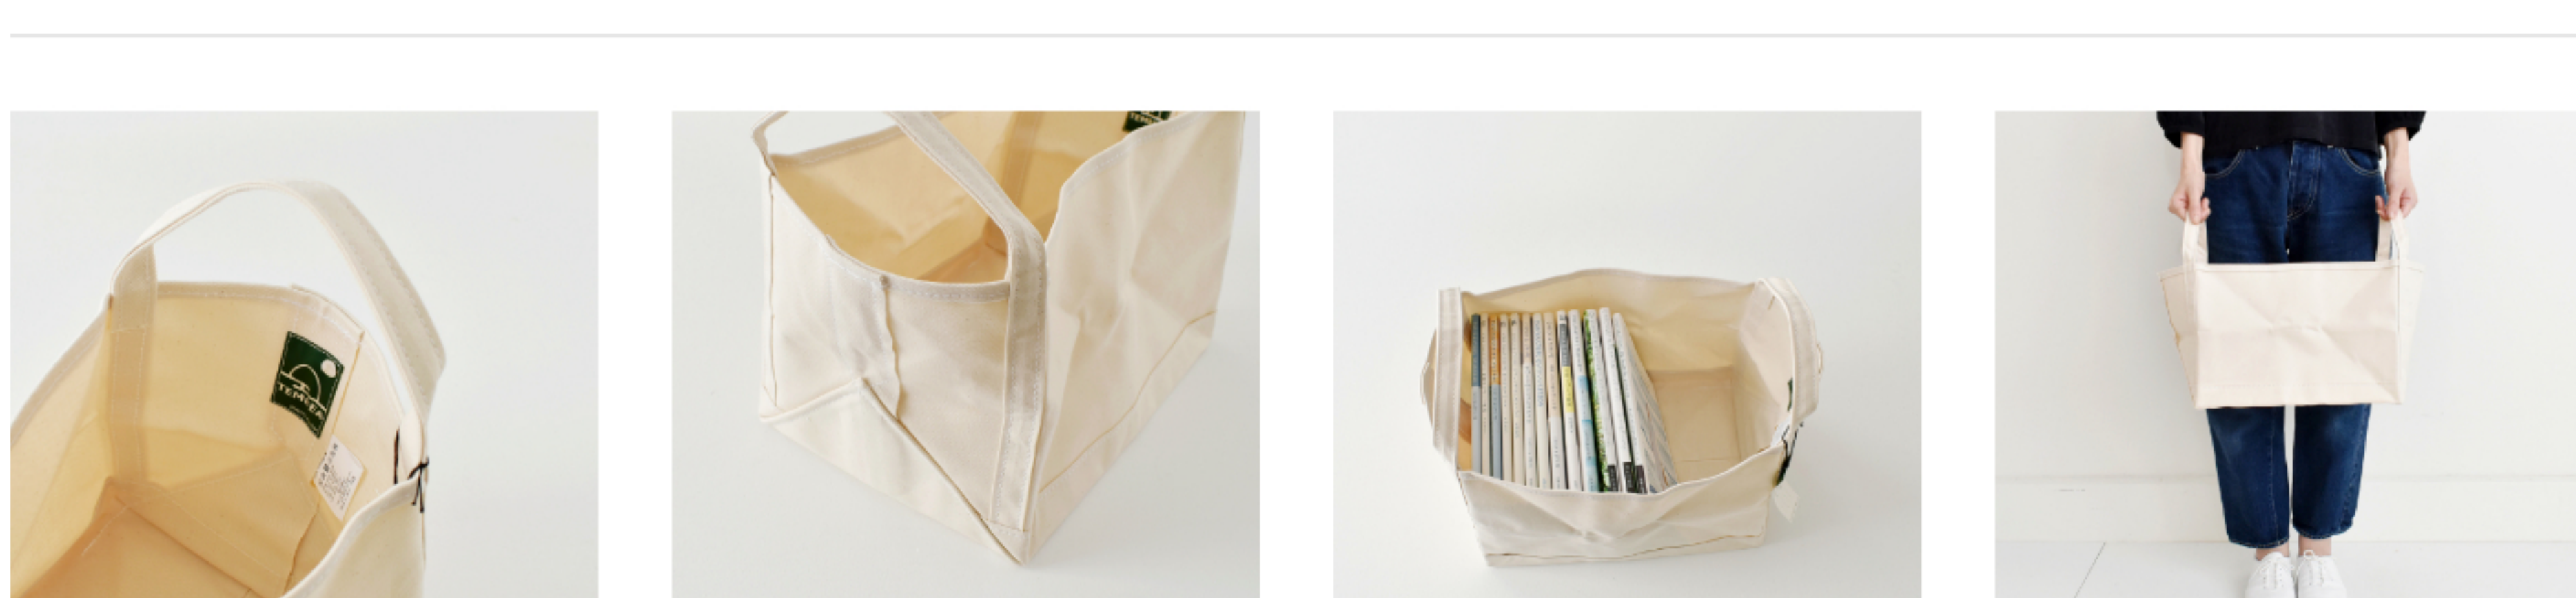

携帯、財布、鍵に加えて、ポーチや手帳なども入るサイズです。

バッグインバッグとしても使えて便利です。

TEMBEA BOOK TOTE

14,300円（13,000円＋税）/枚

きなり

商品説明

本を入れるためのトート。いっぱいまで雑誌を入れると重いので、持ち手は両手で抱え込んで持てるような付け方をしています。

雑誌や新聞、裁縫セットなどを入れるのにちょうど良いサイズです。