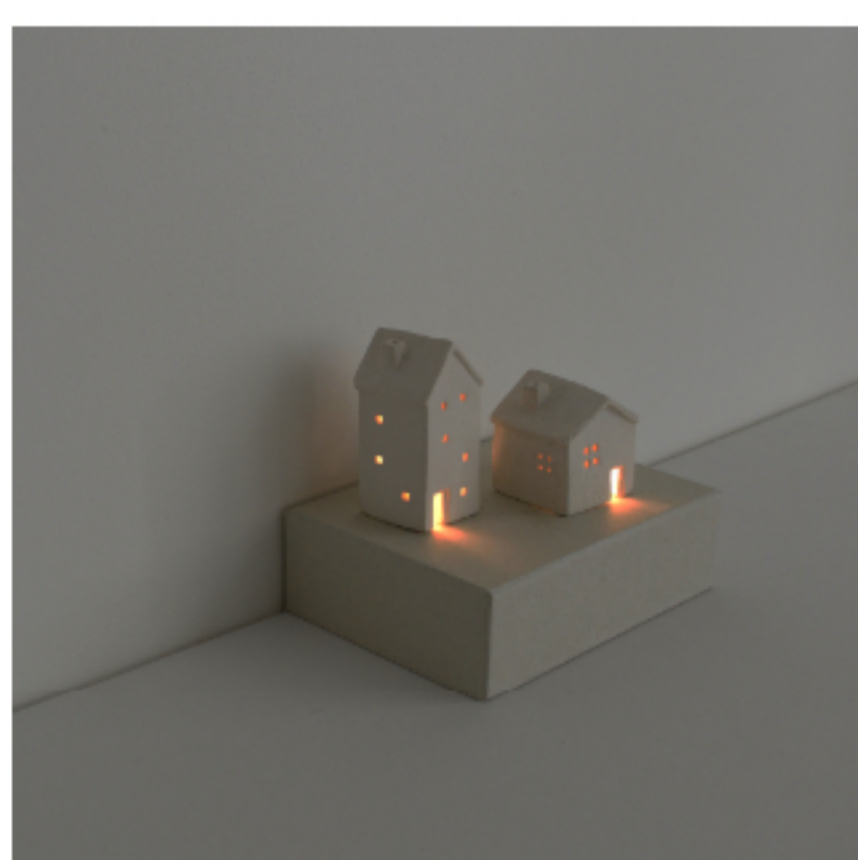

石神照美 街灯り（ハウス2コ）

11,000円（10,000円+税）/セット

白

商品説明

ハウスは陶器で出来ています。

台は紙箱で、LEDを内蔵しました。乾電池でスイッチの切り替えでON/OFFができます。小さな街灯りをお楽しみください。

ご注意

乾電池でスイッチの切り替えでON/OFFができます。LEDなので、熱は出ません。

一つ一つ手作りのため、サイズはおおよそです。また雰囲気も異なると感じることもあるかと思います。

接着剤の厚さや乾燥の状況で、表面に貼ってある紙が、箱の裏面で剥がれている場合があります。そのような場合は、通常の糊や、木工用のボンド等で再接着してください。

石神照美 小さな花入れ

4,180円（3,800円+税）/個

白

黒

商品説明

陶。