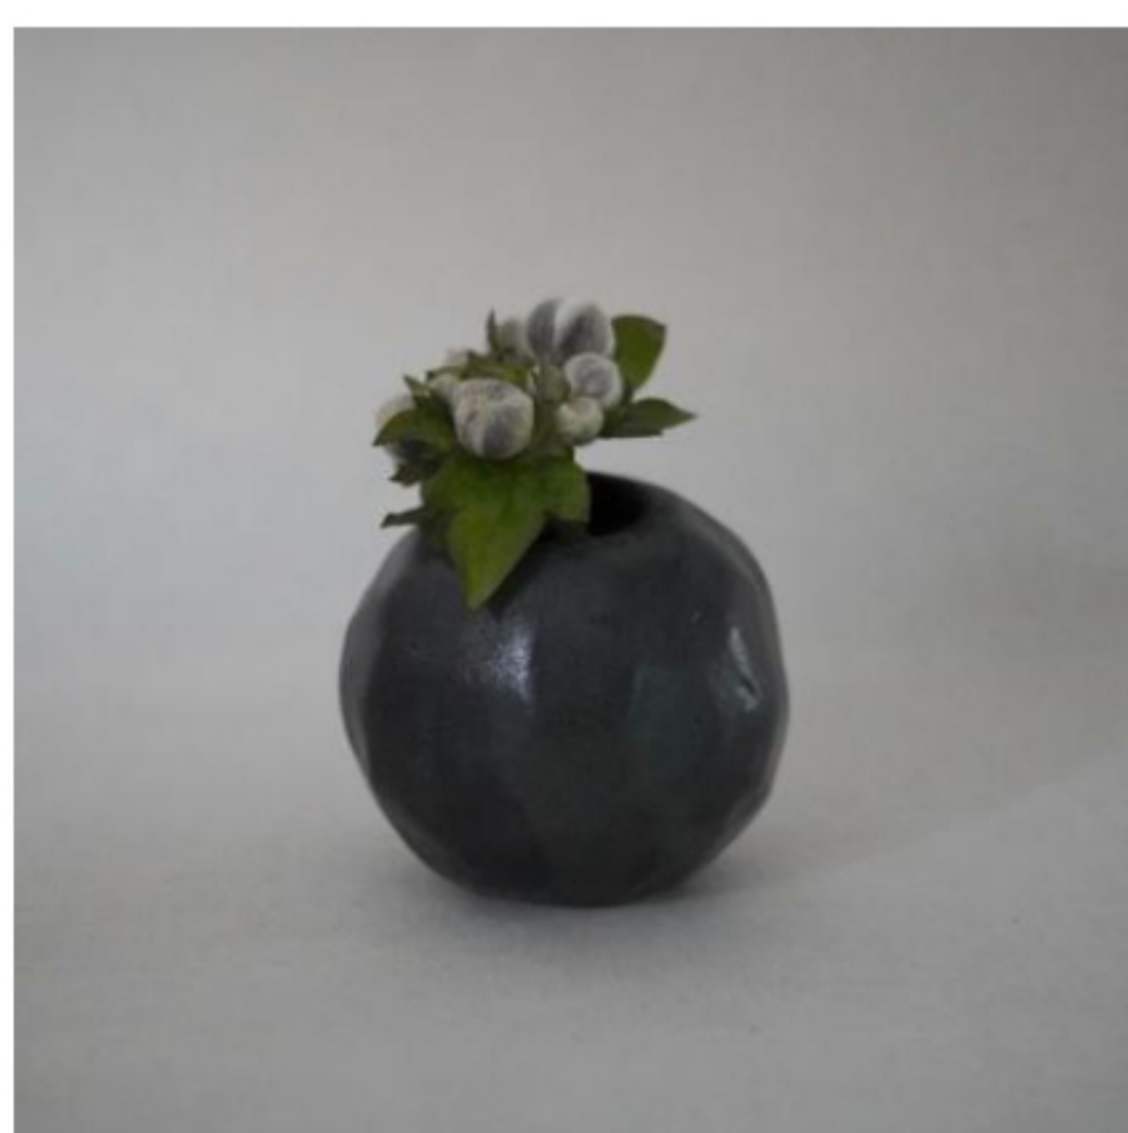

石神照美 街灯り（ハウス2コ）

11,000円（10,000円+税）/セット

白

商品説明

ハウスは陶器で出来ています。

台は紙箱で、LEDを内蔵しました。乾電池でスイッチの切り替えでON/OFFができます。小さな街灯りをお楽しみください。

ご注意

乾電池でスイッチの切り替えでON/OFFができます。LEDなので、熱は出ません。

一つ一つ手作りのため、サイズはおおよそです。また雰囲気も異なると感じることもあるかと思います。

接着剤の厚さや乾燥の状況で、表面に貼ってある紙が、箱の裏面で剥がれている場合があります。そのような場合は、通常の糊や、木工用のボンド等で再接着してください。

石神照美 小さな花入れ

4,180円（3,800円+税）/個

白

黒

商品説明

陶。