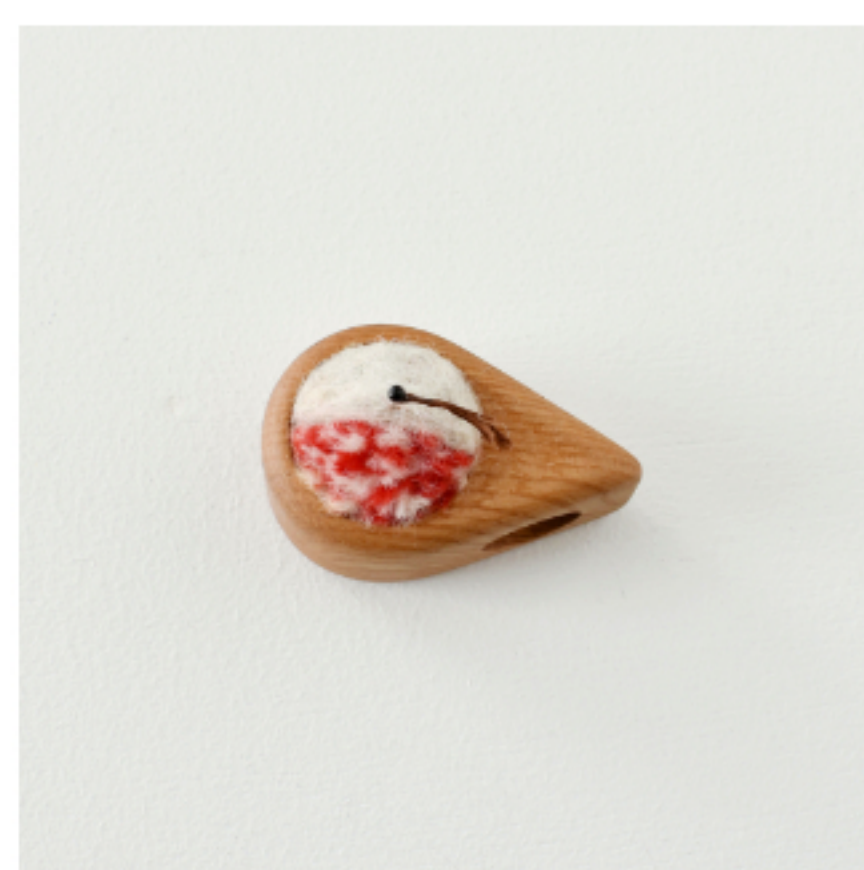

feltico 麻生順子 ヤドリギのブローチ with rattan

15,400円（14,000円+税）/個

商品説明

古代から幸運と平和をもたらす神聖な樹と言われる「ヤドリギ」。

そんな冬のシンボルをモチーフとした布花の「ヤドリギ ブローチ」とオリジナル「rattan（籐）フレーム」がセットになったアイテムです。

ブローチ部分は、アクセサリとしてはもちろん、籐のフレームに掛けたまま植物標本のように壁に飾ったり、平置きしたり、インテリアとしてもお楽しみ頂けます。

はちみつ色の「実」の部分は天然石「メノウ」を使用。

籐フレームは、「Shaletoe Rattan Works」にオリジナル製作して頂いたものです。

ご注意

手作り品及び自然素材、手染め品のためサイズや色味に多少の誤差や色落ち等生じる場合がございますことをご了承下さい。

* 籐（ラタン）部分はフレームのみでガラス等はありません。

feltico 麻生順子 珈琲カップのピンクッション「Crema（クレマ）」

4,840円（4,400円+税）/個

赤

黄

商品説明

「木と革aoyama」とfelticoのコラボ制作した珈琲カップ型ピンクッションです。

地元三河の木材（ナラやヒノキ）を使い丁寧な手作業で作られています。

素材の羊毛元来が持つ油分のおかげで針が錆びにくく、またピンクッション部分は2種の粗さになっており細針もフェルティングニードルなどの長太針も刺せます。

機能的でお裁縫時間が楽しくなる可愛らしい針刺しをお探しの方におすすめです。

ご注意