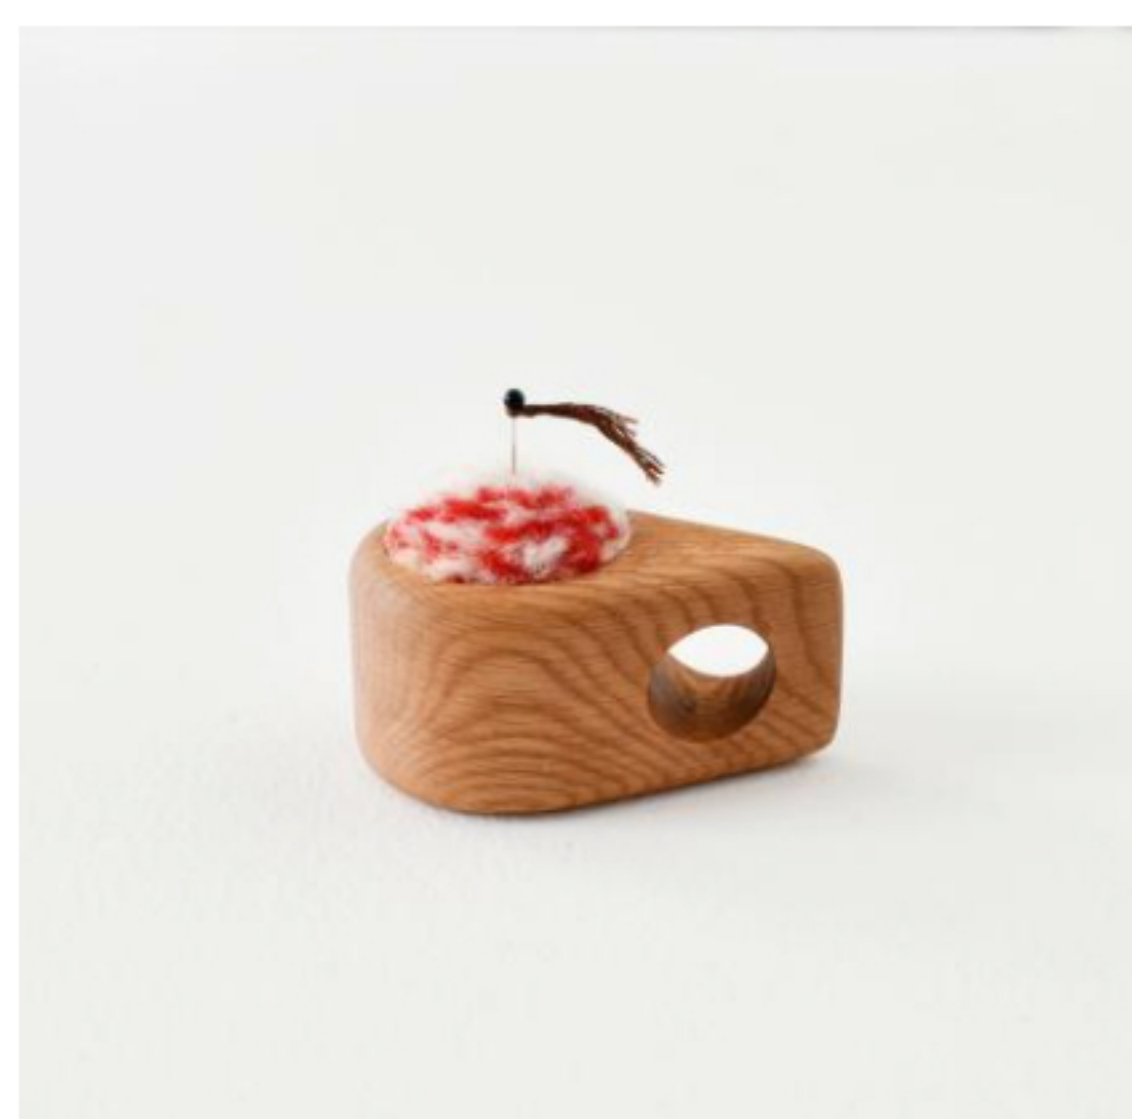

feltico 麻生順子 ヤドリギのブローチ with rattan

15,400円（14,000円+税）/個

商品説明

古代から幸運と平和をもたらす神聖な樹と言われる「ヤドリギ」。

そんな冬のシンボルをモチーフとした布花の「ヤドリギ ブローチ」とオリジナル「rattan（籐）フレーム」がセットになったアイテムです。

ブローチ部分は、アクセサリとしてはもちろん、籐のフレームに掛けたまま植物標本のように壁に飾ったり、平置きしたり、インテリアとしてもお楽しみ頂けます。

はちみつ色の「実」の部分は天然石「メノウ」を使用。

籐フレームは、「Shaletoe Rattan Works」にオリジナル製作して頂いたものです。

ご注意

手作り品及び自然素材、手染め品のためサイズや色味に多少の誤差や色落ち等生じる場合がございますことをご了承下さい。

* 籐（ラタン）部分はフレームのみでガラス等はありません。

feltico 麻生順子 珈琲カップのピンクッション「Crema（クレマ）」

4,840円（4,400円+税）/個

赤

黄

商品説明

「木と革aoyama」とfelticoのコラボ制作した珈琲カップ型ピンクッションです。

地元三河の木材（ナラやヒノキ）を使い丁寧な手作業で作られています。

素材の羊毛元来が持つ油分のおかげで針が錆びにくく、またピンクッション部分は2種の粗さになっており細針もフェルティングニードルなどの長太針も刺せます。

機能的でお裁縫時間が楽しくなる可愛らしい針刺しをお探しの方におすすめです。

ご注意