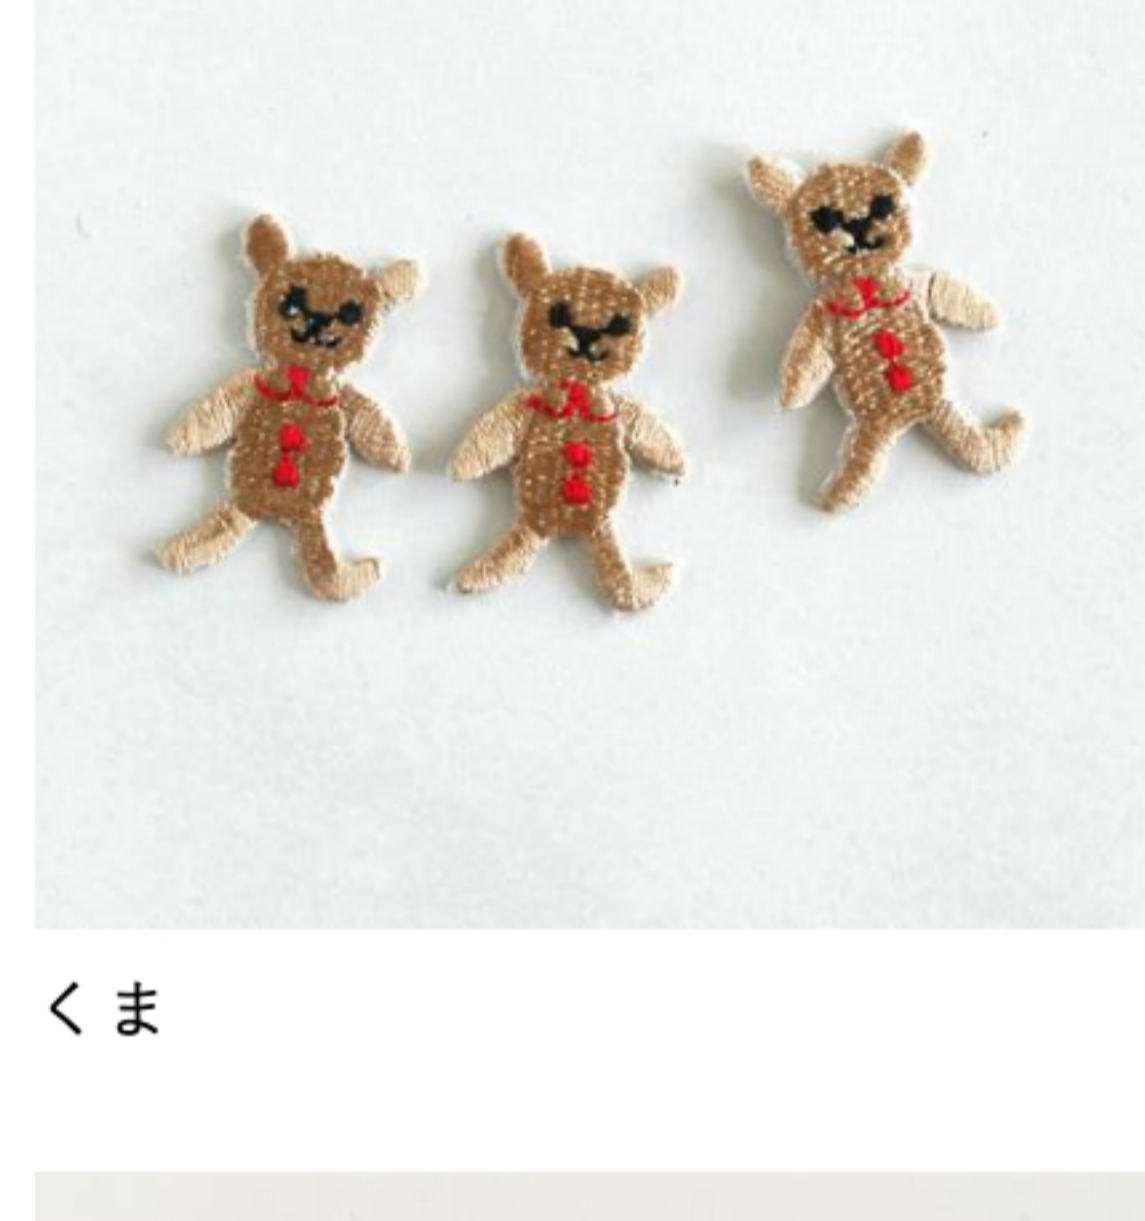

くまのぬいぐるみ リユカ

うさぎ

うさぎ(ヨコ)

うさぎ(うしろ)

うさぎの顔

ブードル

いぬ

トイブードル

犬とクローバー

テリア

新ワンコ

ハッピーラプロ

おやすみネコ

カシミヤのねこ

黒ネコ

おやすみ くま

もこもこくま

くまのヌーヌー

くま

くまの顔

りす

ねずみ

ふくろう

おさる

—

よこ約25mm(耳含む)×たて約20mm/日本製

C&Sオリジナルアップリケは兵庫県の小さな工場のミシンでひとつひとつ作ったものです。その為、顔の表情など微妙に違う場合があります。

アイロンでくっつくようになっています。

2枚セットです。