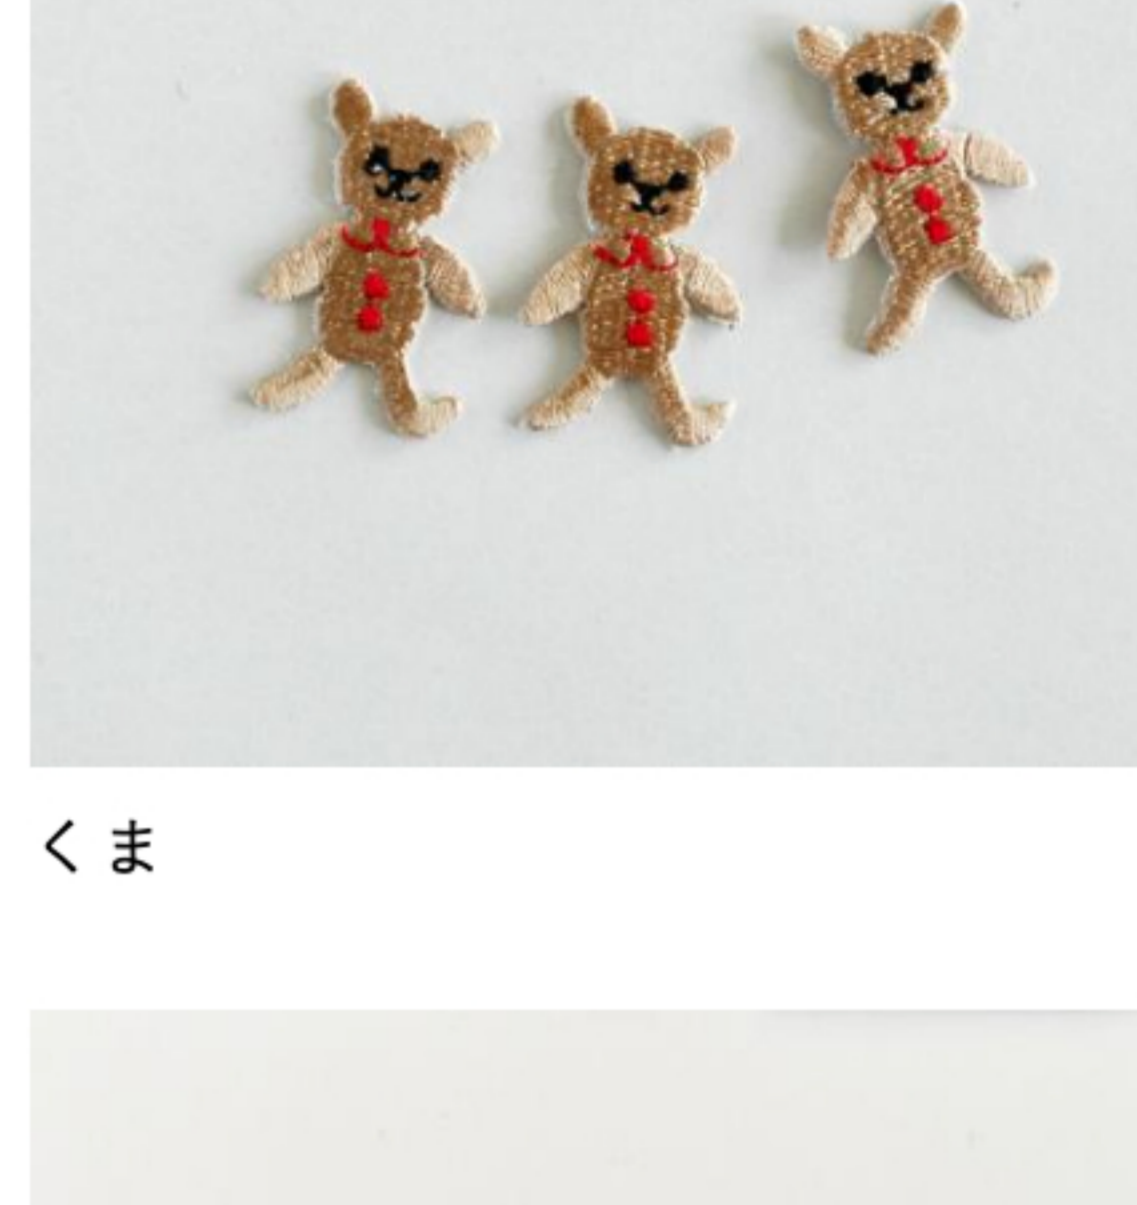

うさぎ

うさぎ(ヨコ)

うさぎ(うしろ)

うさぎの顔

ブードル

いぬ

トイブードル

犬とクローバー

テリア

新ワンコ

ハッピーラブロ

おやすみネコ

カシミアのねこ

黒ネコ

おやすみくま

ももこくま

くまのヌーヌー

くま

くまの顔

リス

ねずみ

ふくろう

おさる

恐竜

#### 商品説明

約35mm/日本製

C&Sオリジナルアップリケは兵庫県の子供服工場のミシンでひとつひとつ作ったものです。その為、顔の表情など微妙に違う場合があります。  
アイロンでくっつくようになっています。