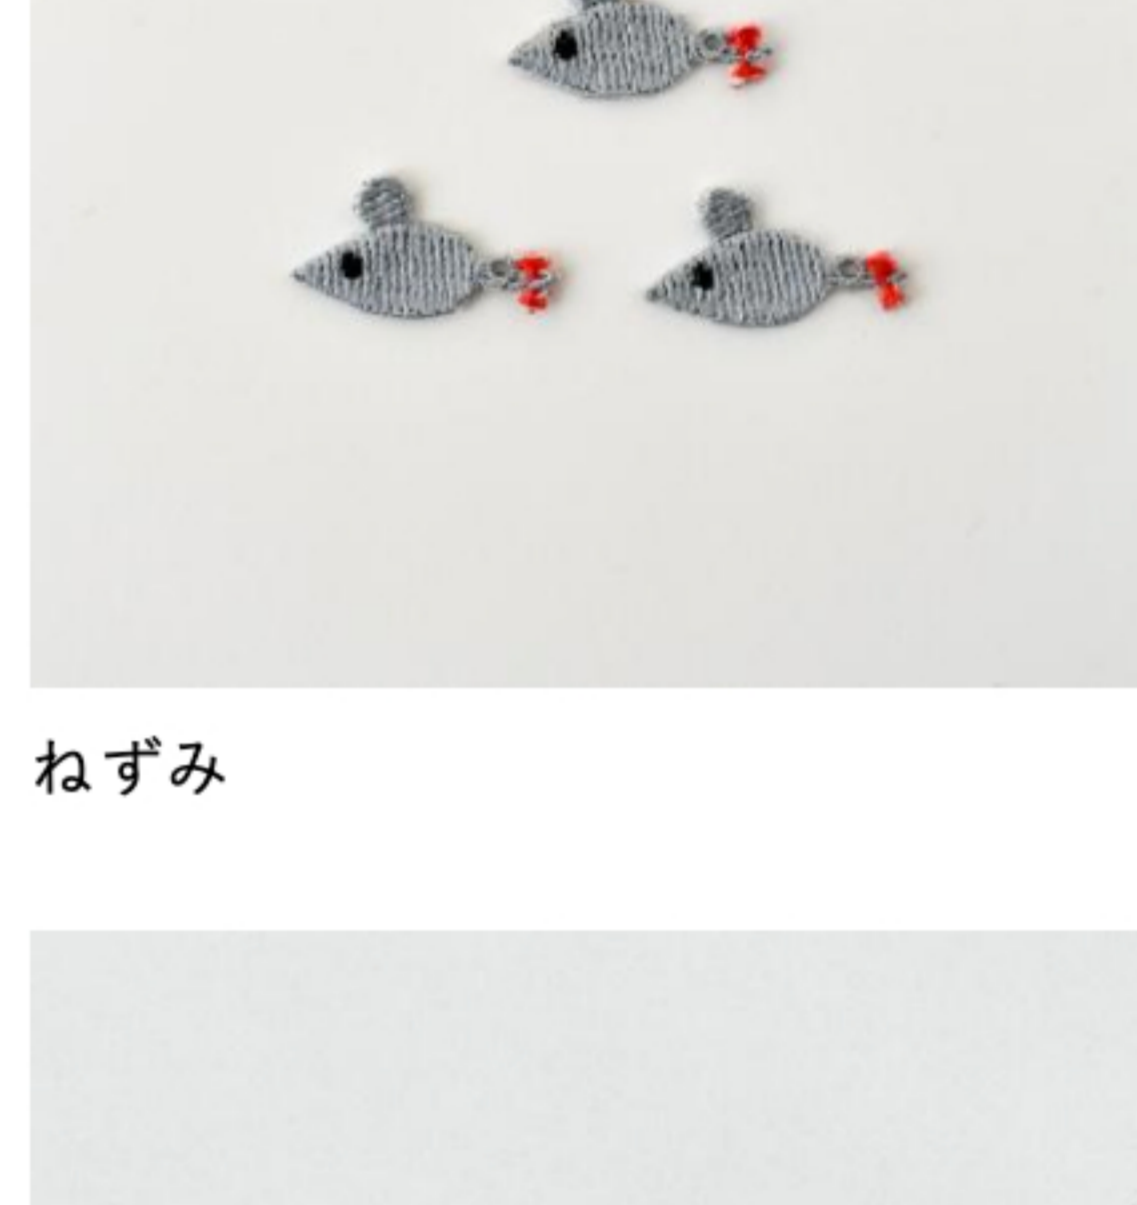

くまのヌーヌー

くま

くまの顔

リス

ねずみ

ふくろう

おさる

恐竜

#### 商品説明

約35mm/日本製

C&Sオリジナルアップリケは兵庫県の子供服工場のミシンでひとつひとつ作ったものです。その為、顔の表情など微妙に違う場合があります。  
アイロンでくっつくようになっています。