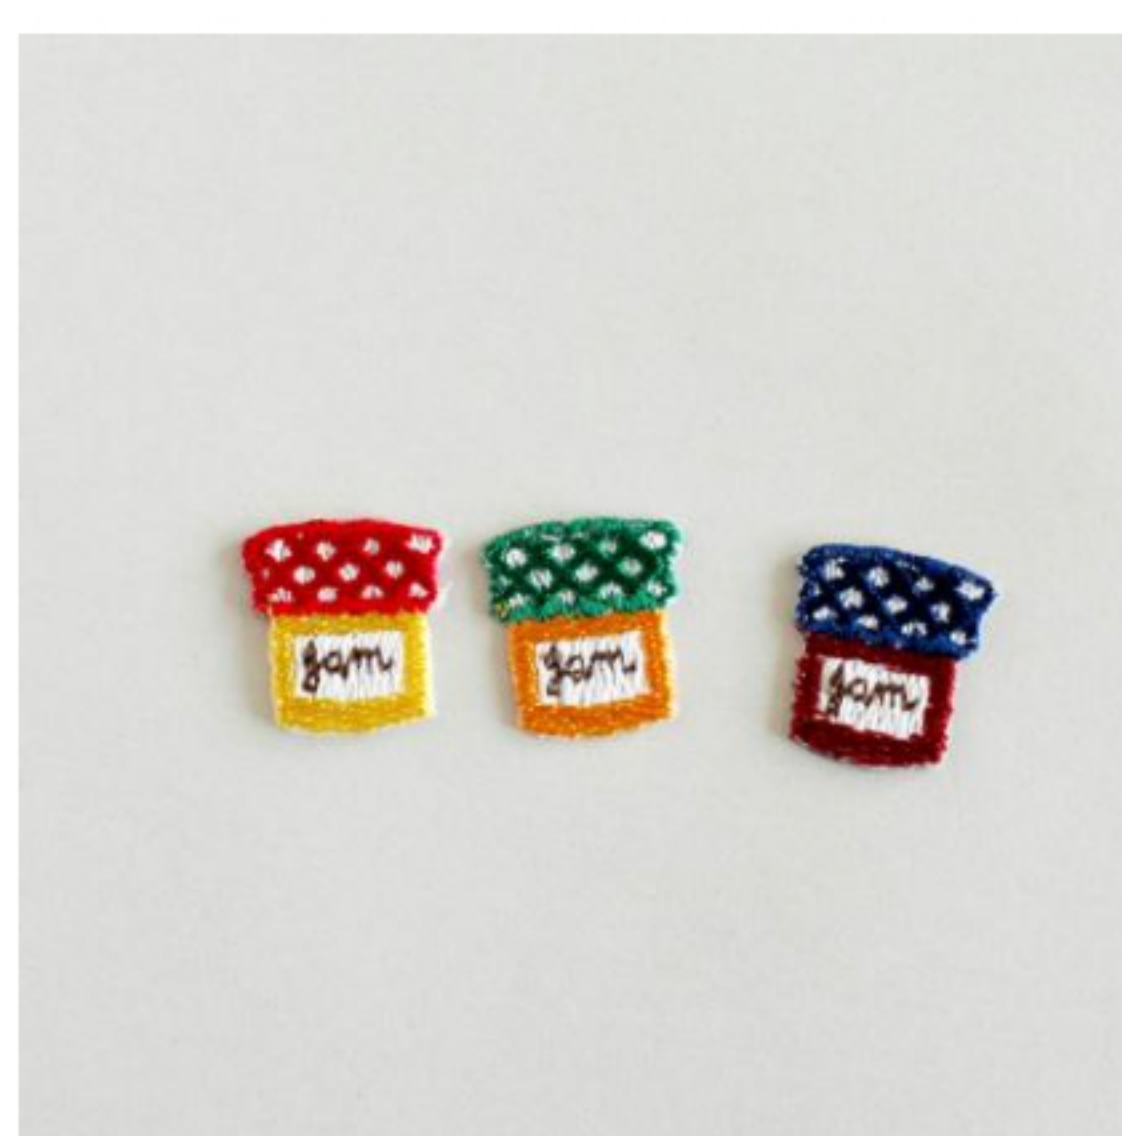

ぶどう

ビスケット

きのこ

ジャム

商品の画像をクリックしてご注文ください

商品説明

約18mm/日本製

C&Sオリジナルアップリケは兵庫県の小さな工場のミシンでひとつひとつ作ったものです。その為、顔の表情など微妙に違う場合があります。