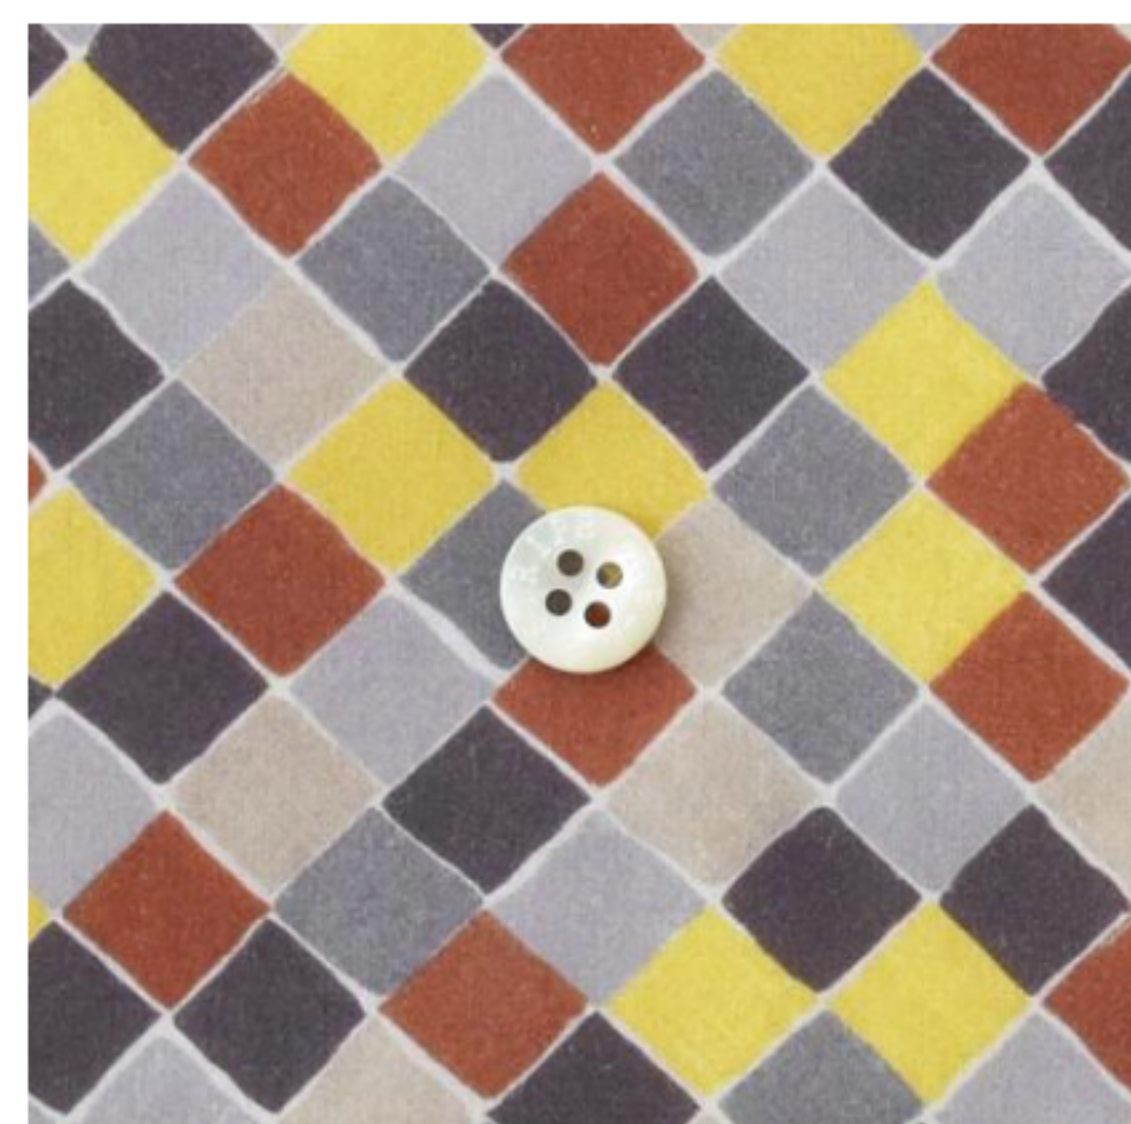

リバティプリント

3,630円 (3,300円+税) /m

Betsy ©J19J(ブラウングレー・クリームイエロー系)

Cherry Drop ©J20L(ダークグレー地にラベンダー系)

Dora ©J21A(ラベンダー・ピンク系)

Full Bloom ©J21A(ラベンデューラ地)

Full Bloom ©J21B(ダークグレー地)

Hannah Rose ©J21H(ブラウン・カーキ系)

Hope Springs ©J22B(グレー系)

Rania ©J21D(ブラウン・ブルーグレー系)

Palazzo ©J19A(グレー・マスタード系)

Wilmslow Berry ©J22F(グレー・ライムイエロー系)

商品の画像をクリックしてご注文ください

商品説明

タナローンです。