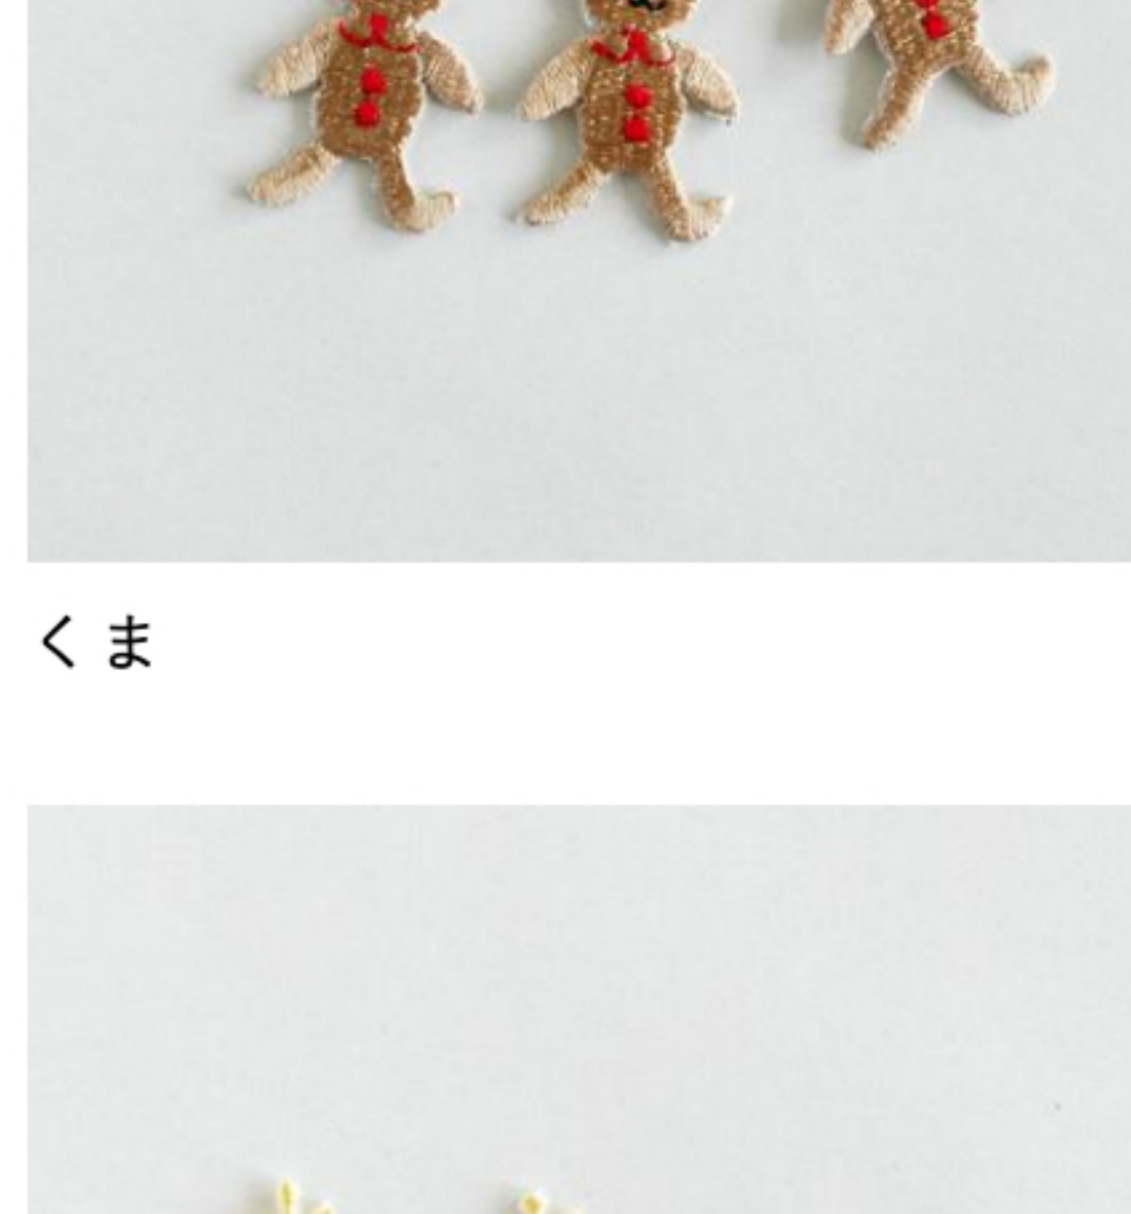

犬とクローバー

とりとクローバー

はりねずみ

ひつじ

新ワンコ

ハッピーラブロ

てんとう虫

鳥とぞう

ひよこ

くま

テリア

うさぎ

きりん

商品の画像をクリックしてご注文ください

商品説明

約20mm/日本製