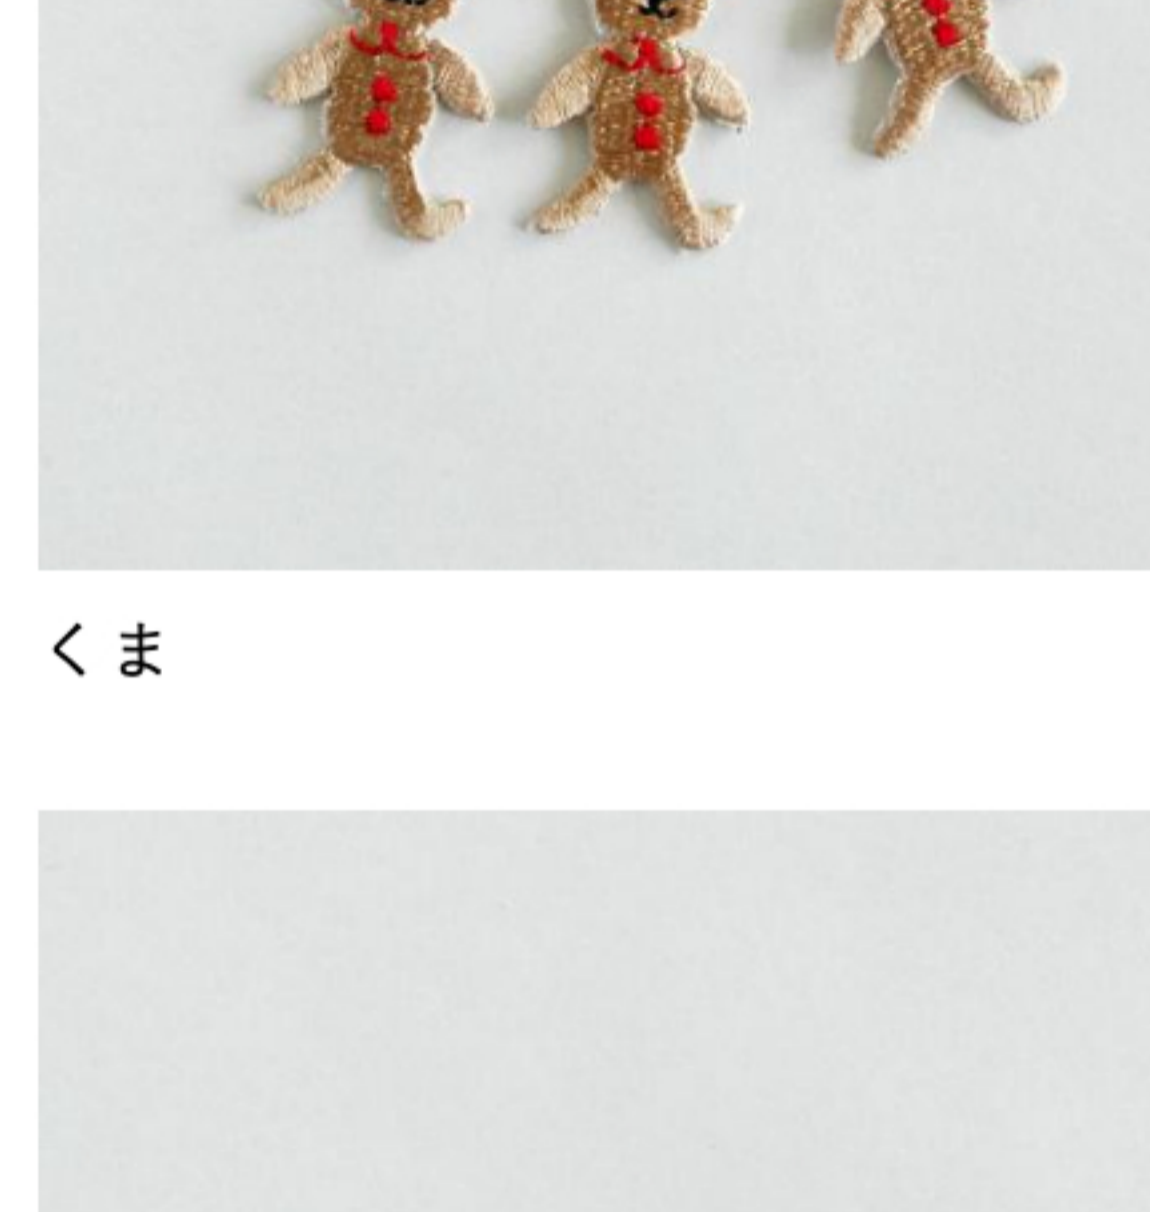

いぬとくま

くまのヌーヌー

もこもこくま

くま カップと風船 女の子用

くま カップと風船 男の子用

くまの顔

おやすみ くま

アヒル

ごまちゃん

金魚

さかな

ペンギン

はち

くま

トイプードル

パンダ

はりねずみ

パンピ

ひつじ

ひよこ

ロバとくま

商品の画像をクリックしてご注文ください

商品説明

約35mm/日本製