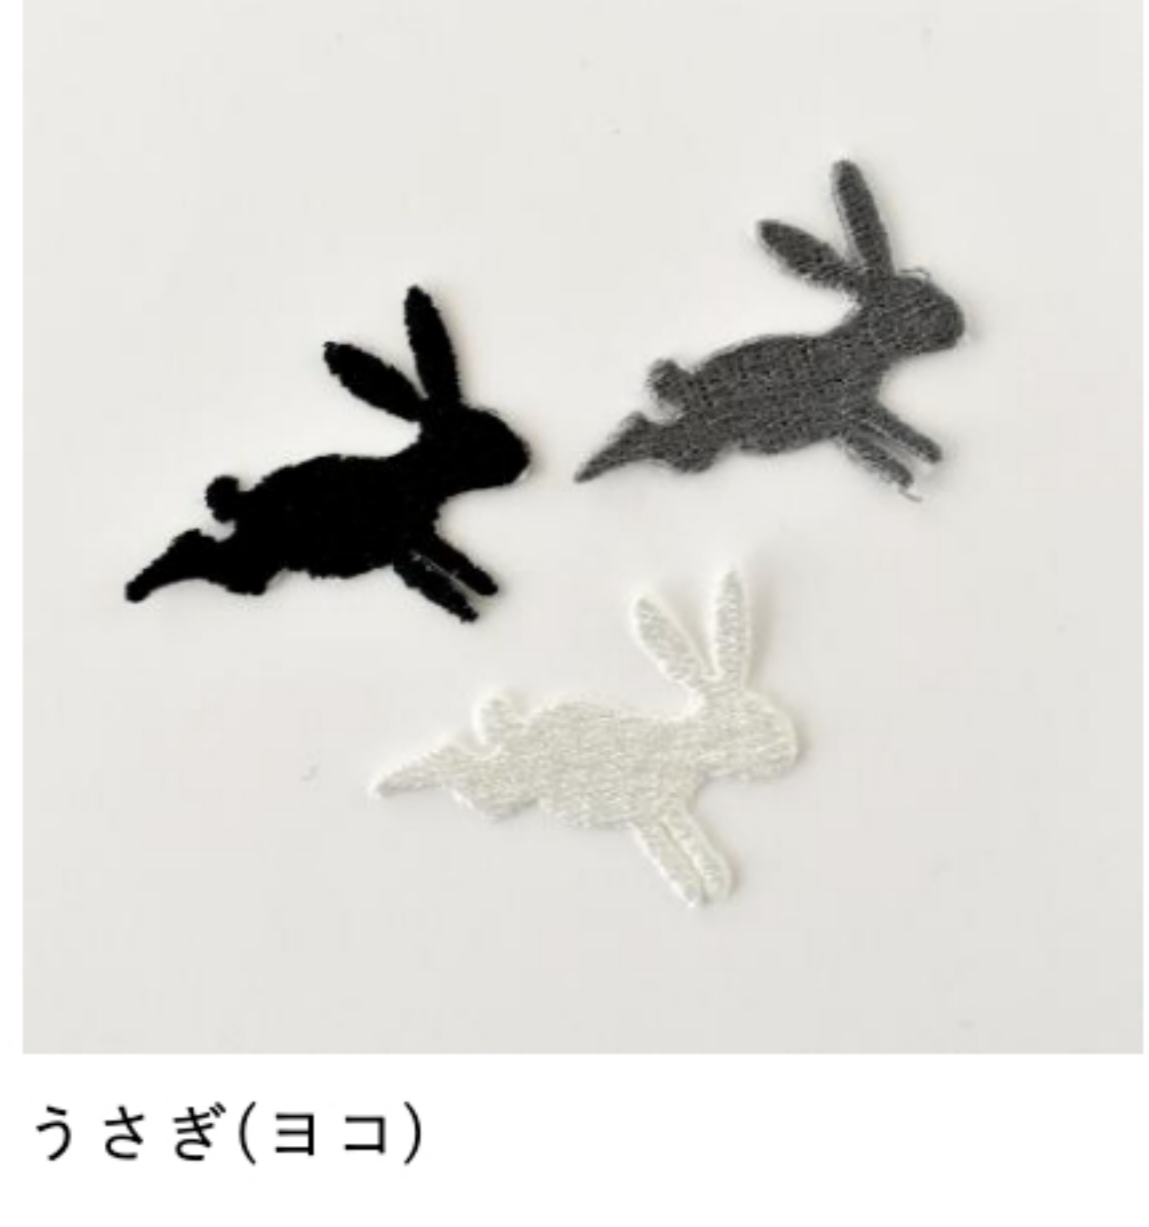

リス

ふくろう

うさぎ

うさぎの顔

うさぎ(うしろ)

うさぎ(ヨコ)

新ワンコ

いぬ

いぬとくま

くまのヌーヌー

もこもこくま

くま カップと風船 女の子用

くま カップと風船 男の子用

くまの顔

おやすみ くま

アヒル

はりねずみ

パンピ

ひつじ

ひよこ

ロバとくま

商品の画像をクリックしてご注文ください

商品説明

約20mm/日本製