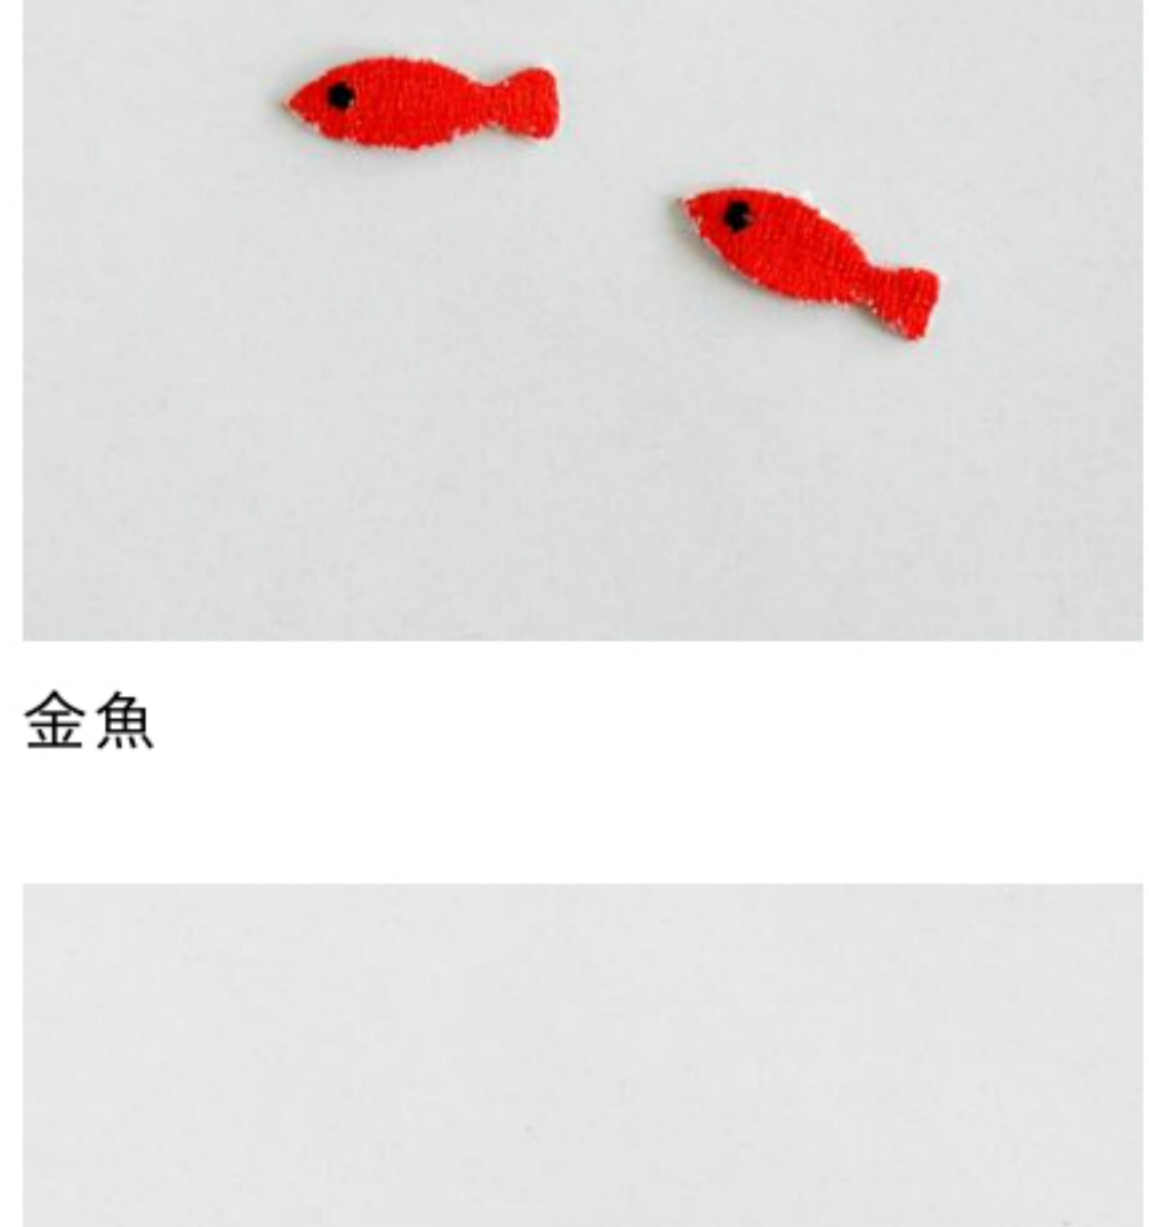

金魚

商品の画像をクリックしてご注文ください

商品説明

約20mm/日本製

C&Sオリジナルアップリケは兵庫県の小さな工場のミシンでひとつひとつ作ったものです。その為、顔の表情など微妙に違う場合があります。アイロンでくっつくようになっています。

ご注意

- ・あて布の上から、のりが溶けるよう数回、しっかりとアイロンでプレスしてください。また、完全に冷めるまで動かさないようにしてください。アイロンの温度については、あらかじめテストを行ってください。
- ・生地との相性や、お洗濯の頻度によっては取れやすくなる場合がありますので、何か所か縫いとめることをおすすめいたします。
- ・日が当たる等の高温になる場所での保管はのりが溶ける恐れがありますので、ご注意ください。
- ・サイズは一番長いところ(一番大きいもの)で表示しています。