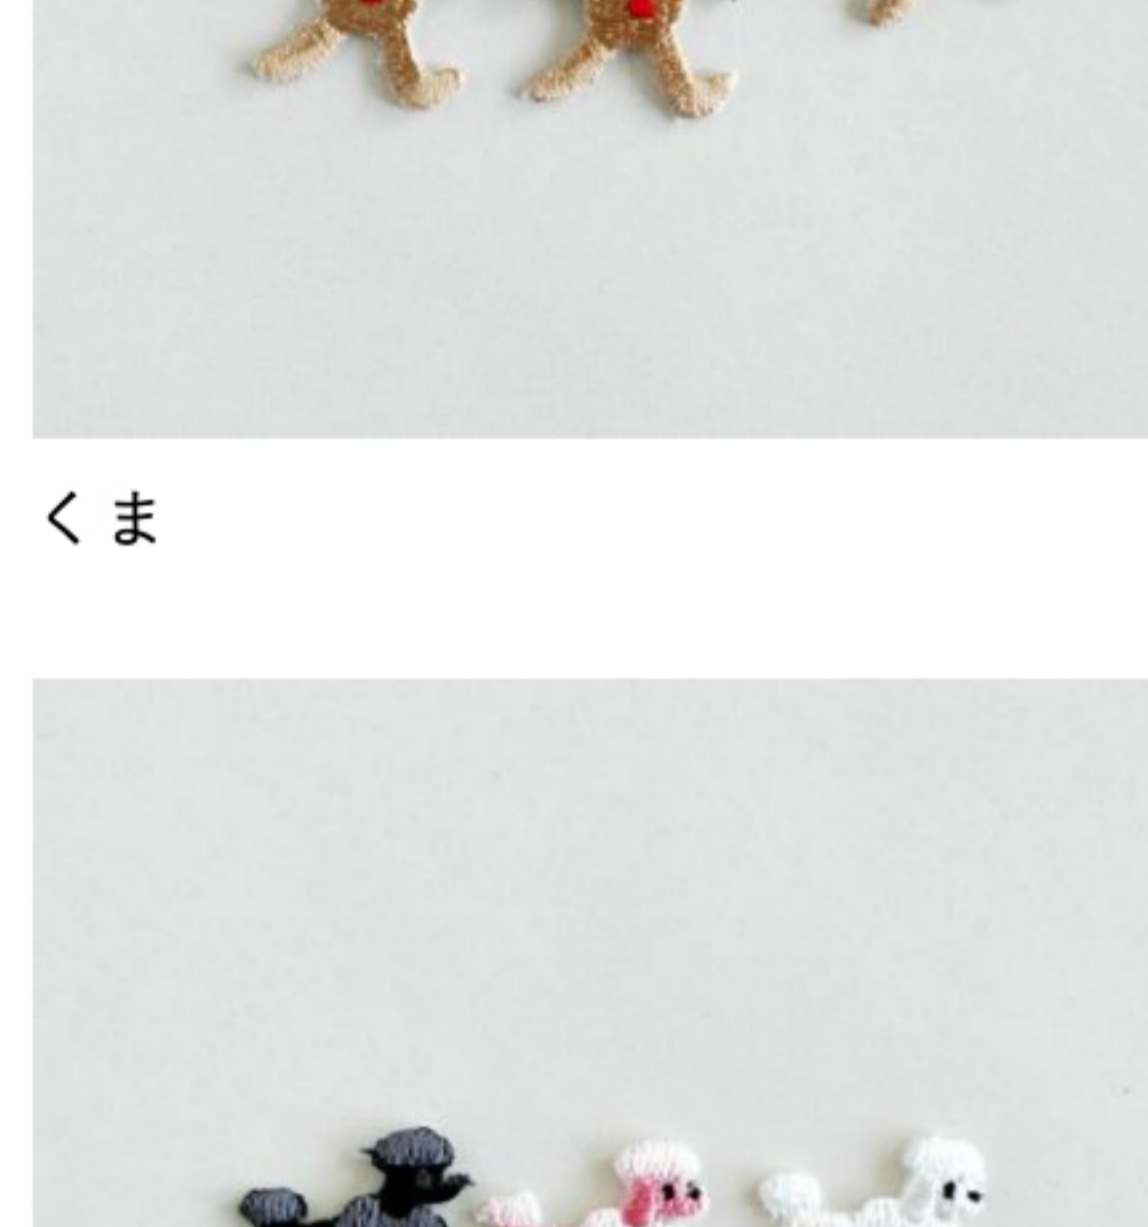

いぬとくま

くまのヌーヌー

もこもこくま

くま カップと風船 女の子用

くま カップと風船 男の子用

くまの顔

おやすみ くま

アヒル

ごまちゃん

金魚

さかな

ペンギン

はち

くま

トイプードル

パンダ

はりねずみ

パンピ

ひつじ

ひよこ

ロバとくま

商品の画像をクリックしてご注文ください

商品説明

約20mm/日本製