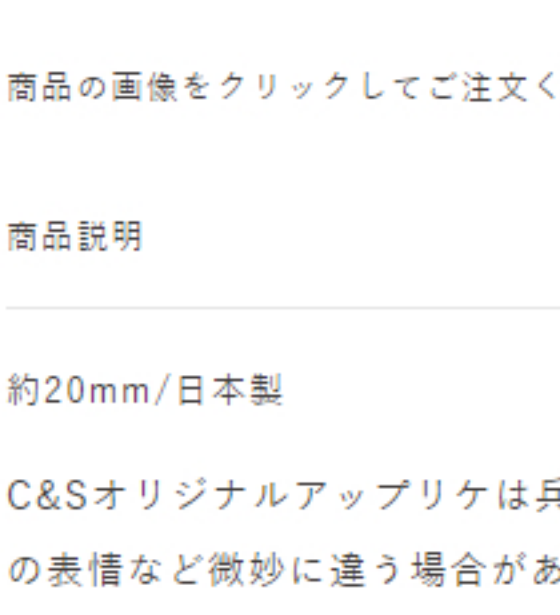

ほりねずみ

パンピ

ひつじ

ひよこ

ロバとくま

商品の画像をクリックしてご注文ください

商品説明

約20mm/日本製