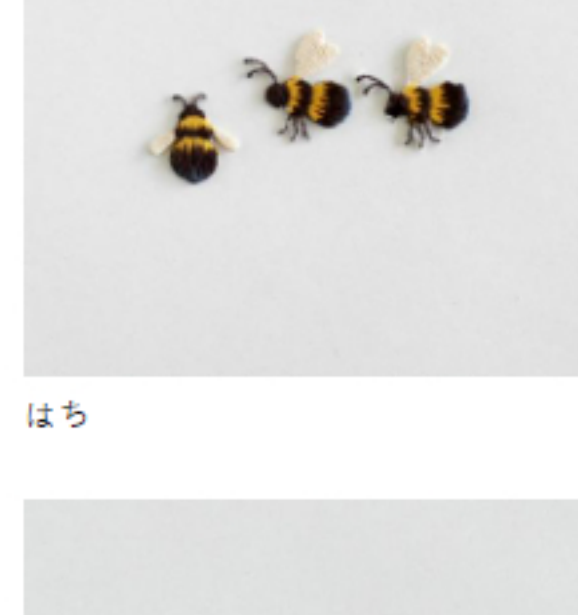

いぬとくま

くまのヌーヌー

ももこくま

くま カップと風船 女の子用

くま カップと風船 男の子用

くまの顔

おやすみ くま

アヒル

ごまちゃん

金魚

さかな

ペンギン

はち

くま

トイブードル

パンダ

ブードル

犬とクローバー

おさる

恐竜

きりん

スワン

おやすみネコ

カシミヤのねこ