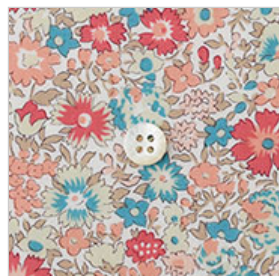

Dora ◎J21D(ブルー・オレ
ンジ系)