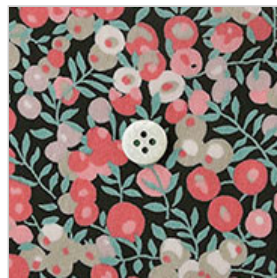

Wiltshire ©J21C(チャコール地にピンク系)

[page top](#) ↑